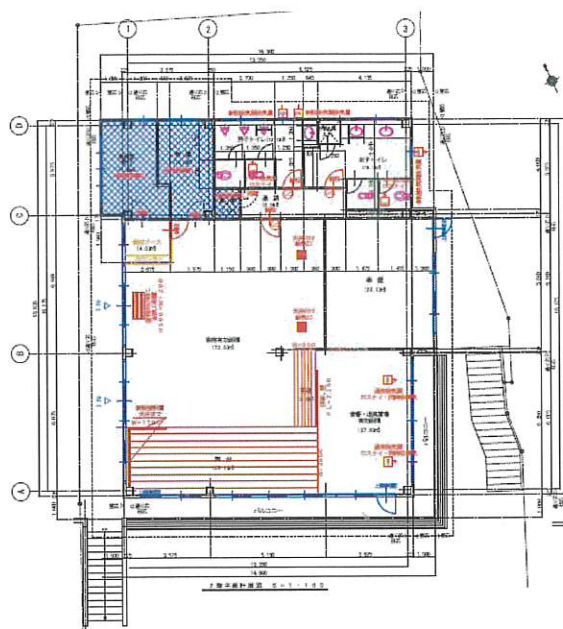

## 劇場内施設のご案内 Theater facilities

### 座席数/Seats

- ・ 畳敷/Tatami - 16
- ・ 高座椅子/Low chair - 20
- ・ 椅子/Chair - 54

**最大80席 / Max 80 seats**

音響  
-マイク x2  
-ミキサー  
-アンプ  
-スピーカー x2

Sound  
-Mic x2  
-Mixer  
-PA  
-Speakerx2