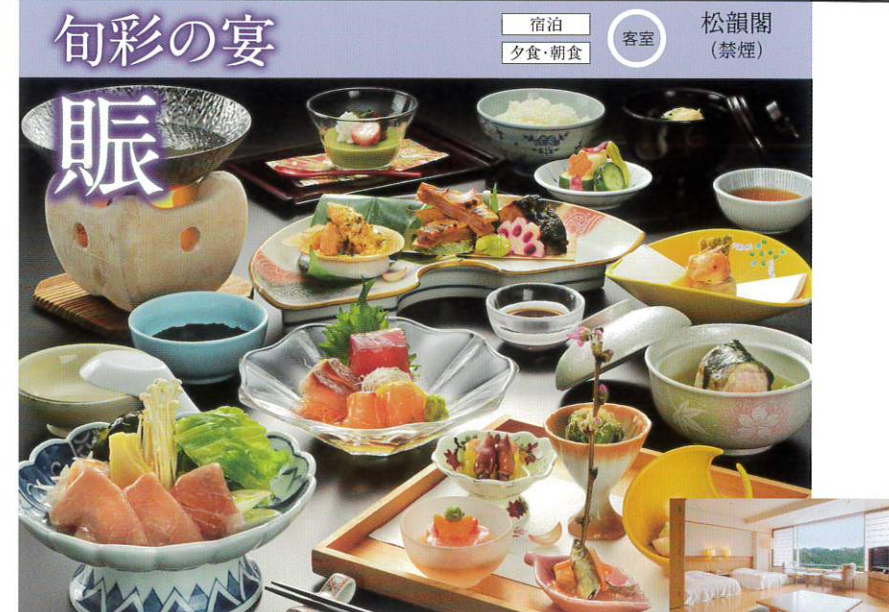

リーズナブルさが人気のご宿泊と料理コースのセットプラン。
 ごゆっくりお寛ぎいただくお部屋はおまかせとなります。

お一人様1泊2食付のご宿泊料金
A. 13,000円 (税込14,300円) **B. 14,500円** (税込15,950円) **C. 16,500円** (税込18,150円)

特典/2名様毎にビール1本、または1名様毎にお饅頭1本サービス

STAY Option 宿泊追加オプション