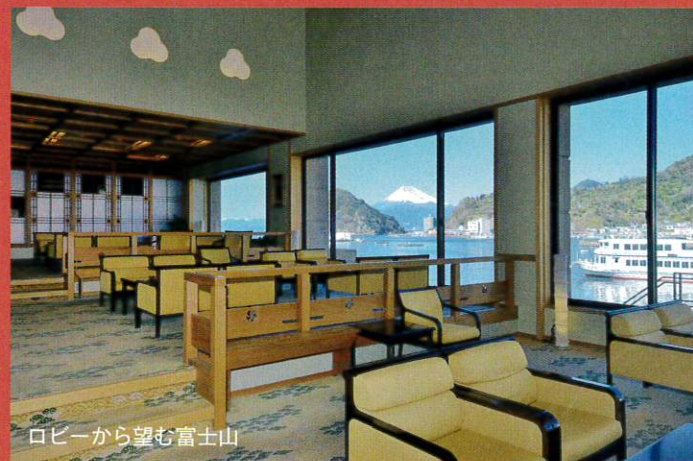

# グループ・団体用ご宿泊プラン

当館の魅力のひとつ「駿河湾超しの富士山」。  
至福の宴、くつろぎの時間を絶景の美食宿でお過ごしいただき。

世界文化遺産  
「富士山」を  
望む美食宿

令和元年7月  
リニューアルオープン  
(客室・料亭街)

全景

露天の檜風呂【富士の湯】

ロビーから望む富士山

伊豆・三津浜

# 松濤館

しょう とう かん

露天の岩風呂【愛鷹の湯】

「駿河湾超しの富士山」は絶景です。  
滾々と湧き出る豊富な湯。  
夜は満天の星を、  
朝は絶景の富士を眺め  
癒しのひとときをお楽しみください。

内風呂【富士の湯】

内風呂【愛鷹の湯】

予約制貸切風呂  
【葛城の湯】