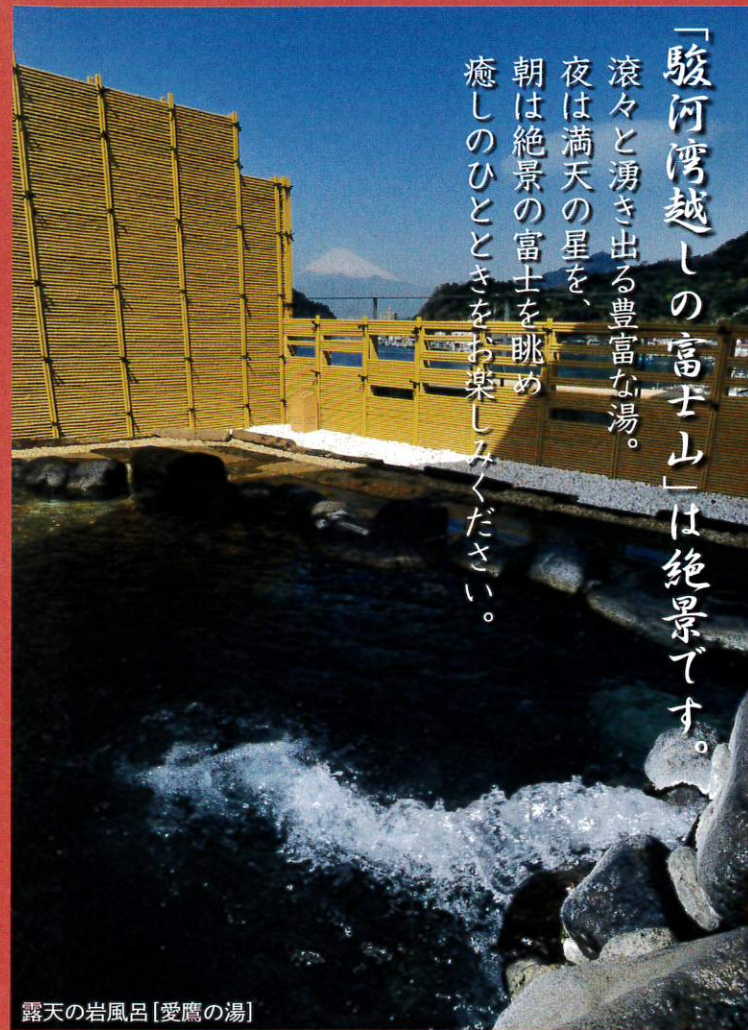

# グループ・団体用ご宿泊プラン

当館の魅力のひとつ「駿河湾超しの富士山」。  
至福の宴、くつろぎの時間を絶景の美食宿でお過ごしいただき。

世界文化遺産  
「富士山」を  
望む美食宿

令和元年7月  
リニューアルオープン  
(客室・料亭街)

全景

露天の檜風呂【富士の湯】

ロビーから望む富士山

伊豆・三津浜

# 松濤館

しょう とう かん

露天の岩風呂【愛鷹の湯】

「駿河湾超しの富士山」は絶景です。  
滾々と湧き出る豊富な湯。  
夜は満天の星を、  
朝は絶景の富士を眺め  
癒しのひとときをお楽しみください。

内風呂【富士の湯】

内風呂【愛鷹の湯】

予約制貸切風呂  
【葛城の湯】

## ■ 充実の温泉、SPA 施設

- ・ 露天の檜風呂【富士の湯】
- ・ 露天の岩風呂【愛鷹の湯】
- ・ 貸切家族風呂【葛城の湯】(予約制)
- ・ 酵素風呂(予約制)
- ・ 癒し処 整体  
マッサージ 五条(予約制)