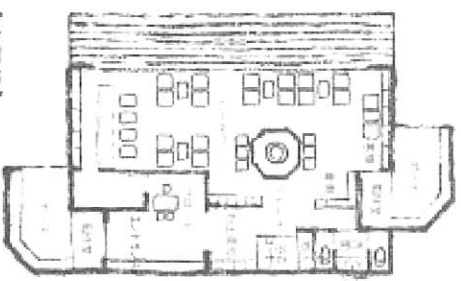

2F

■【あさぎ】

■【あかね】

【珠碧楼】

【玄關棟】

客室数 露天風呂付客室10室

内 禁煙ルーム 2室(浅葱・茜)

メゾネット客室 2室(東雲・山吹)

DVD ホームシアター付客室 2室(白露・檳榔子)

●チェックイン14:00 チェックアウト11:00