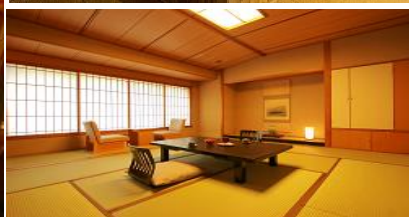

渋の湯 全館貸切プラン料金のご案内

客室数24室

和室10畳	13	室
和室8畳	5	室
和洋室	2	室
半露天風呂付 和洋室1室 半露天風呂付 洋室ツイン1室	2	室
洋室シングル	2	室

- ・全室 シャワーブースもしくはバス
  トイレ・ウォシュレット付
- ・館内全館WiFi使えます。

宴会場

収容人数の目安

平安	74畳	~40名様			
万葉	21畳	~12名様	飛鳥	14畳	~8名様

基本人数		~50名様位まで	
保証 料金	平日	70万円(税別、入湯税別)	
		1名増ごとに11,000円(税別、入湯税別)	
	休前日	90万円(税別、入湯税別)	
		1名増ごとに10,000円(税別、入湯税別)	

1. お願い事項
2. ・貸切プランは人数減の場合でも、保証料金を承ります。
   - ・貸切プランの取消料は、宿泊日30日前30%、15日前50%、7日前から100%となります。
   - ・ご不明点は担当者にお問い合わせください。
   - ・お料理内容は「季節の会席膳 華やぎ」になります。
   - ・グレードアッププランご希望の場合は1名/2,000円(税別)となります。
   - ・二次会をご計画の場合は要ご相談になります。
   - ・お食事会場はテーブル、イス席でのご案内になります。

かけ流し源泉の宿 渋の湯

〒392-0027 長野県諏訪市湖岸通り3-3-24
TEL: 0266-52-2655
FAX: 0266-52-2656
MALE sibunoyu@poem.ocm.ne.jp

2023.12.1