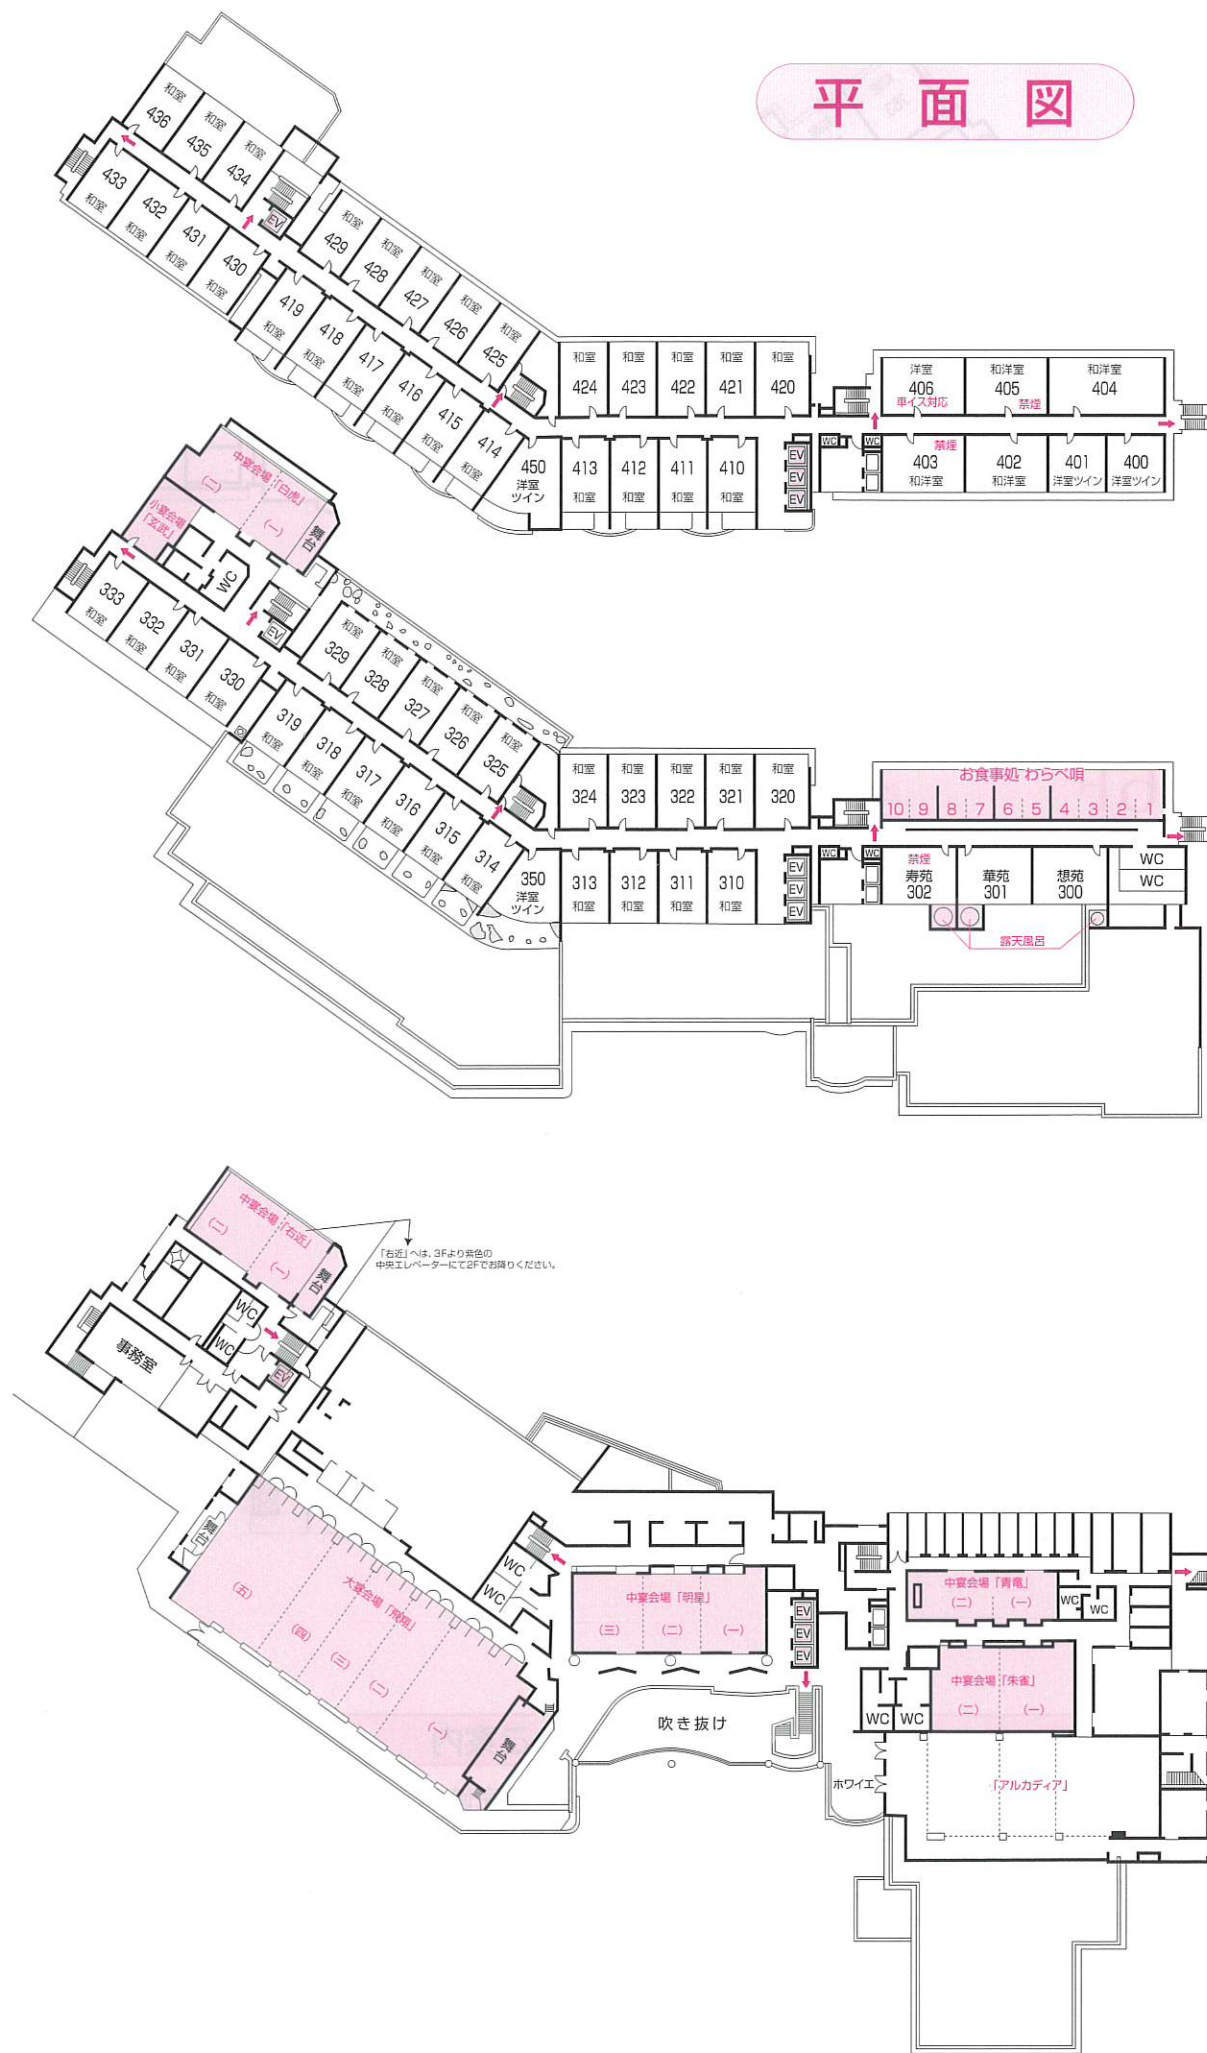

# 平面図

葵館	本館	茜館	
Room No.750~753・755	最上階展望大浴場	Room No.600~609	7F
Room No.630~636	男子大浴場「天鏡の湯」女子大浴場「宝里の湯」 男子風呂、サウナ	Room No.500~509	6F
Room No.530~536	エレベーター	Room No.400~406	5F
Room No.430~436		Room No.310~329・350	4F
Room No.330~333 中宴会場「白虎」小宴会場「玄武」	エレベーター	Room(露天風呂付) 想苑、華苑、寿苑 お食事処「わらべ唄」	3F
中宴会場「右近」		「アルカディア」 中宴会場「青竜」「朱雀」	2F
	ロビー、フロント、ティーラウンジ「シンフォニー」、 売店、バー「マスカレード」、クラブ「グランデュール」、 VIPルーム、居酒屋「植くさ」	パーティールーム「インシャラー」 プール、会議室	1F

# 平面図

4F

3F

2F