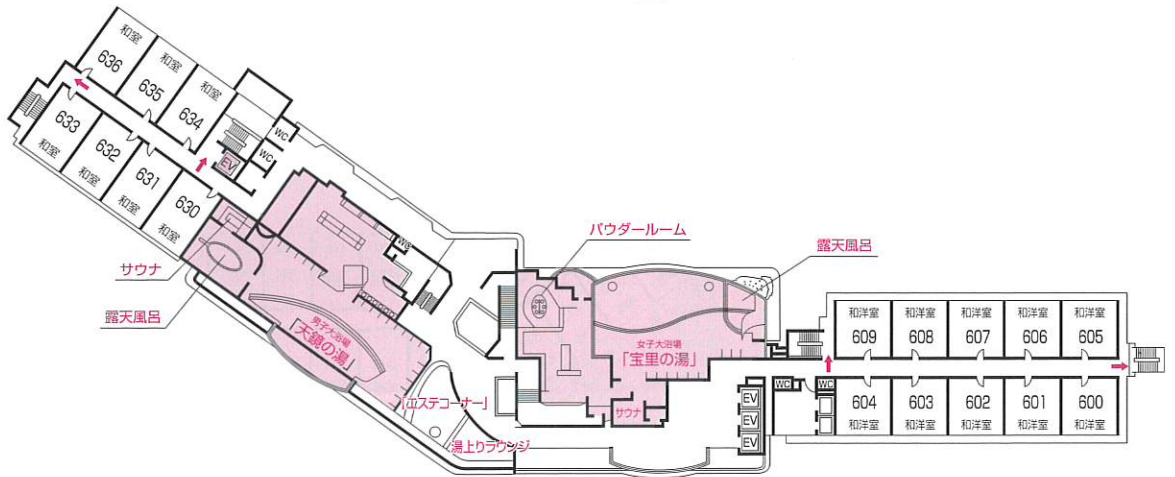

# 平面図

葵館	本館	茜館	
Room No.750~753・755	最上階展望大浴場	Room No.600~609	7F
Room No.630~636	男子大浴場「天鏡の湯」女子大浴場「宝里の湯」 男子風呂、サウナ	Room No.500~509	6F
Room No.530~536	エレベーター	Room No.400~406	5F
Room No.430~436		Room No.310~329・350	4F
Room No.330~333 中宴会場「白虎」小宴会場「玄武」	エレベーター	Room(露天風呂付) 想苑、華苑、寿苑 お食事処「わらべ唄」	3F
中宴会場「右近」		「アルカディア」 中宴会場「青竜」「朱雀」	2F
	ロビー、フロント、ティーラウンジ「シンフォニー」、 売店、バー「マスカレード」、クラブ「グランデュール」、 VIPルーム、居酒屋「植くさ」	パーティールーム「インシャラー」 プール、会議室	1F

# 平面図

4F

3F

2F

# 平面図

7F

6F

5F

## 施設のご案内

- 地上7階建 ● 全館冷暖房完備 ● 第一級防災設備完備 ● 客室総数123室 ● 収容人数666名様
- ホール (320㎡、3仕切) ● 会議室 ● 大宴会場 (357畳) ● 中宴会場 (5室) ● 小宴会場 (3室)
- お食事処 (10席) ● 最上階展望大浴場 ● 露天風呂 ● サウナ風呂 ● 湯上りラウンジ ● ティーラウンジ
- 居酒屋 (80席) ● クラブ (100席) ● バー (30席) ● パーティールーム (35席、1室)
- 屋内ファミリープール (期間限定) ● 売店 ● 大駐車場完備