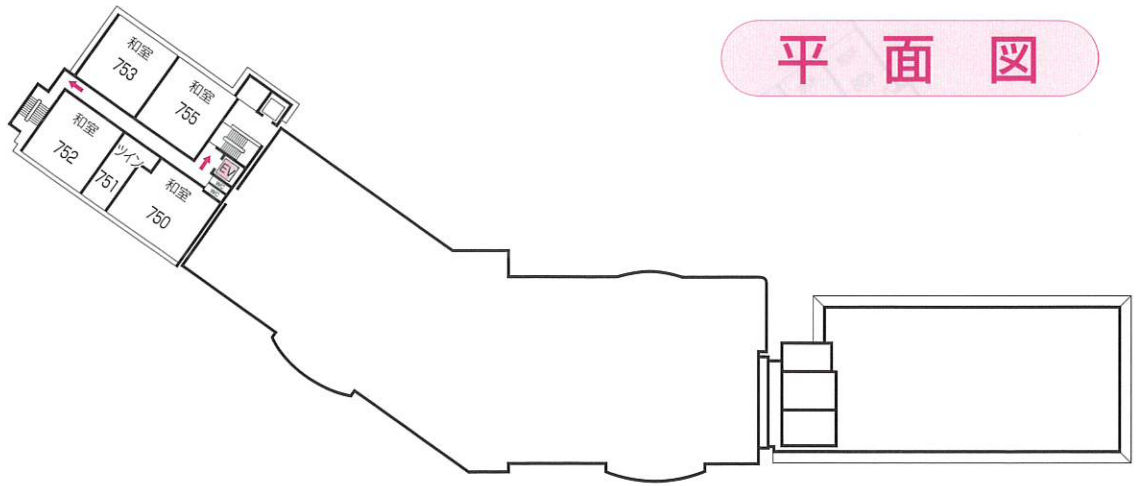

# 平面図

葵館	本館	茜館	
Room No.750~753・755	最上階展望大浴場	Room No.600~609	7F
Room No.630~636	男子大浴場「天鏡の湯」女子大浴場「宝里の湯」 男子風呂、サウナ	Room No.500~509	6F
Room No.530~536	エレベーター	Room No.400~406	5F
Room No.430~436		Room No.310~329・350	4F
Room No.330~333 中宴会場「白虎」小宴会場「玄武」	エレベーター	Room(露天風呂付) 想苑、華苑、寿苑 お食事処「わらべ唄」	3F
中宴会場「右近」		「アルカディア」 中宴会場「青竜」「朱雀」	2F
	ロビー、フロント、ティーラウンジ「シンフォニー」、 売店、バー「マスカレード」、クラブ「グランデュール」、 VIPルーム、居酒屋「植くさ」	パーティールーム「インシャラー」 プール、会議室	1F

# 平面図

4F

3F

2F

# 平面図

7F

6F

5F

## 施設のご案内

- 地上7階建 ● 全館冷暖房完備 ● 第一級防災設備完備 ● 客室総数123室 ● 収容人数666名様
- ホール (320㎡、3仕切) ● 会議室 ● 大宴会場 (357畳) ● 中宴会場 (5室) ● 小宴会場 (3室)
- お食事処 (10席) ● 最上階展望大浴場 ● 露天風呂 ● サウナ風呂 ● 湯上りラウンジ ● ティーラウンジ
- 居酒屋 (80席) ● クラブ (100席) ● バー (30席) ● パーティールーム (35席、1室)
- 屋内ファミリープール (期間限定) ● 売店 ● 大駐車場完備