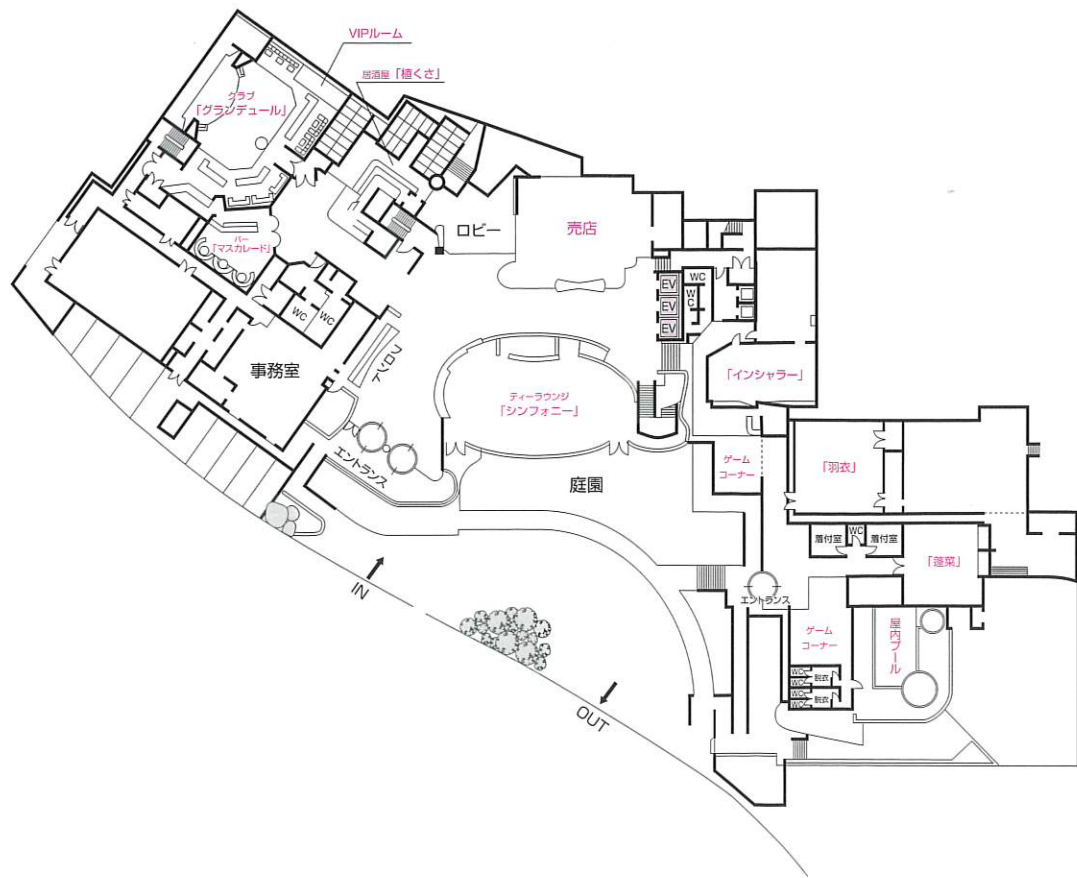

# 平面図

葵館	本館	茜館	
Room No.750~753・755	最上階展望大浴場	Room No.600~609	7F
Room No.630~636	男子大浴場「天鏡の湯」女子大浴場「宝里の湯」 男子風呂、サウナ	Room No.500~509	6F
Room No.530~536	エレベーター	Room No.400~406	5F
Room No.430~436		Room No.310~329・350	4F
Room No.330~333 中宴会場「白虎」小宴会場「玄武」	エレベーター	Room(露天風呂付) 想苑、華苑、寿苑 お食事処「わらべ唄」	3F
中宴会場「右近」		「アルカディア」 中宴会場「青竜」「朱雀」	2F
	ロビー、フロント、ティーラウンジ「シンフォニー」、 売店、バー「マスカレード」、クラブ「グランデュール」、 VIPルーム、居酒屋「植くさ」	パーティールーム「インシャラー」 プール、会議室	1F

# 平面図

4F

3F

2F

## 施設のご案内

- 地上7階建 ● 全館冷暖房完備 ● 第一級防災設備完備 ● 客室総数123室 ● 収容人数666名様
- ホール (320㎡、3仕切) ● 会議室 ● 大宴会場 (357畳) ● 中宴会場 (5室) ● 小宴会場 (3室)
- お食事処 (10席) ● 最上階展望大浴場 ● 露天風呂 ● サウナ風呂 ● 湯上りラウンジ ● ティーラウンジ
- 居酒屋 (80席) ● クラブ (100席) ● バー (30席) ● パーティールーム (35席、1室)
- 屋内ファミリープール (期間限定) ● 売店 ● 大駐車場完備