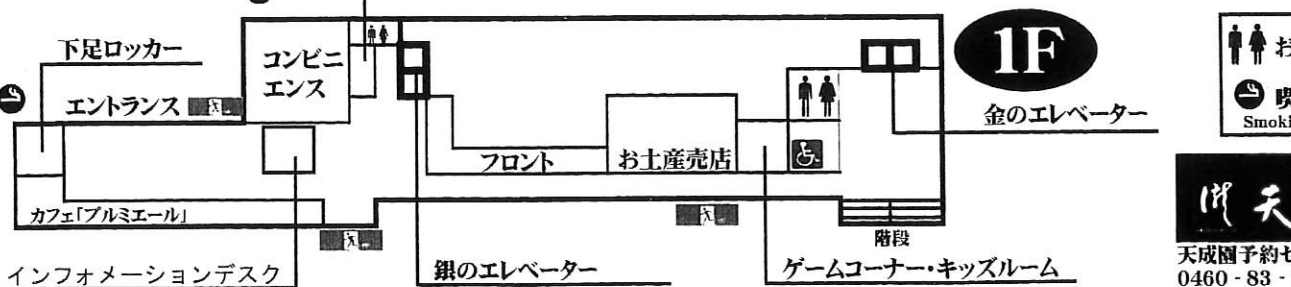

天成園

館内のご案内

※大浴場へは【金】のエレベーターをご利用下さい。
(銀のエレベーターでは上がりません。)

※家族風呂へは【銀】のエレベーターをご利用下さい。
(フロントにて事前のご予約が必要となります。)

お手洗い
喫煙所
Smoking area

天成園
天成園予約センター
0460-83-8511
9:00AM~21:00PM