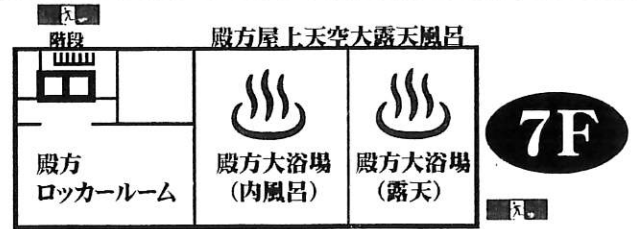

天成園

館内のご案内

※大浴場へは【金】のエレベーターをご利用下さい。
(銀のエレベーターでは上がりません。)

※家族風呂へは【銀】のエレベーターをご利用下さい。
(フロントにて事前のご予約が必要となります。)

お手洗い
喫煙所
Smoking area

天成園
天成園予約センター
0460-83-8511
9:00AM~21:00PM