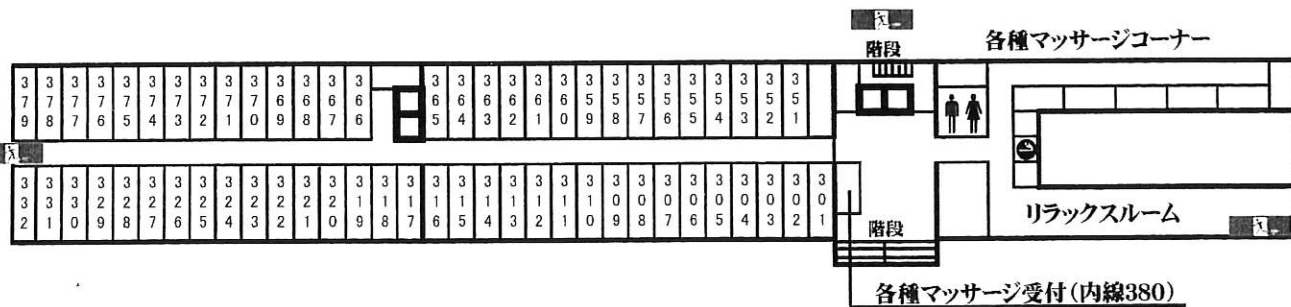

天成園

館内のご案内

※大浴場へは【金】のエレベーターをご利用下さい。
(銀のエレベーターでは上がりません。)

※家族風呂へは【銀】のエレベーターをご利用下さい。
(フロントにて事前のご予約が必要となります。)

お手洗い
喫煙所
Smoking area

天成園
天成園予約センター
0460-83-8511
9:00AM~21:00PM