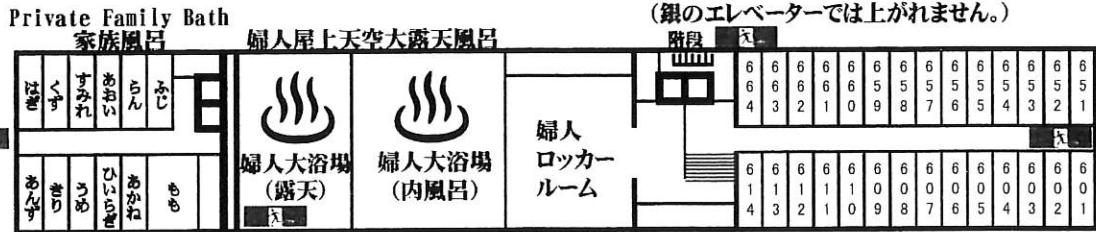

天成園

館内のご案内

※大浴場へは【金】のエレベーターをご利用下さい。
(銀のエレベーターでは上がりません。)

※家族風呂へは【銀】のエレベーターをご利用下さい。
(フロントにて事前のご予約が必要となります。)

お手洗い
喫煙所
Smoking area

天成園
天成園予約センター
0460-83-8511
9:00AM~21:00PM