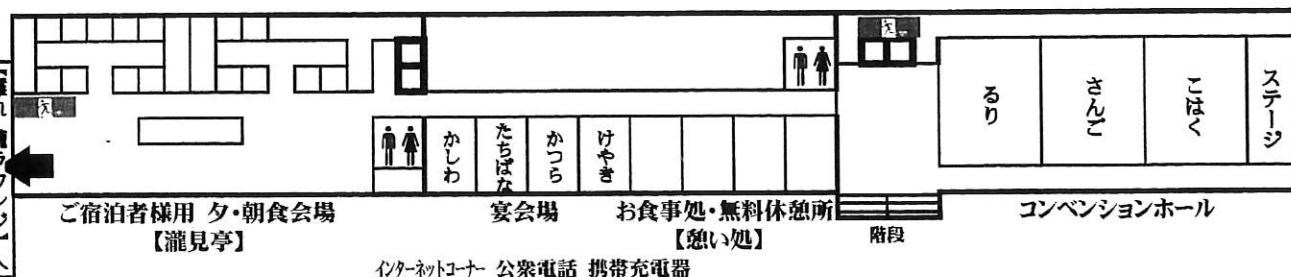

天成園

館内のご案内

※大浴場へは【金】のエレベーターをご利用下さい。
(銀のエレベーターでは上がりません。)

※家族風呂へは【銀】のエレベーターをご利用下さい。
(フロントにて事前のご予約が必要となります。)

お手洗い
喫煙所
Smoking area

天成園
天成園予約センター
0460-83-8511
9:00AM~21:00PM