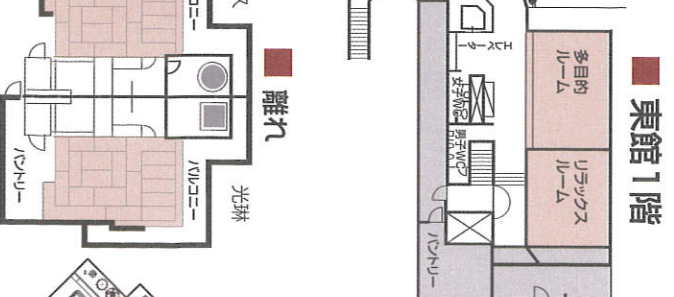

様 名

年 月 日 曜日

〒410-2211  
 静岡県伊豆の国市長岡211  
 TEL:0555-948-1500  
 FAX:055-948-1234

※特別室

棟	室名	広さ	定員	人数
西館5階	501	16㎡	8	
	502	18㎡	2	
	503	18㎡	2	
	504	18㎡	2	
	505	18㎡	2	
	506	18㎡	2	
	507	18㎡	2	
	508	12畳	6	
	509	12畳	6	
	510	12畳	6	
	511	21畳	10	
	512	17㎡	1	
	513	17㎡	1	
東館5階	401	16畳	8	
	402	18㎡	2	
	403	18㎡	2	
	404	18㎡	2	
	405	18㎡	2	
	406	18㎡	2	
	407	18㎡	2	
	408	12畳	6	
	409	12畳	6	
	410	12畳	6	
	411	21畳	10	
	412	17㎡	1	
	413	17㎡	1	
西館4階	301	16畳	8	
	302	18㎡	2	
	303	18㎡	2	
	304	18㎡	2	
	305	18㎡	2	
	306	18㎡	2	
	307	18㎡	2	
	308	12畳	6	
	309	12畳	6	
	310	12畳	6	
	311	21畳	10	
	312	17㎡	1	
	313	17㎡	1	
東館4階	401	16畳	8	
	402	18㎡	2	
	403	18㎡	2	
	404	18㎡	2	
	405	18㎡	2	
	406	18㎡	2	
	407	18㎡	2	
	408	12畳	6	
	409	12畳	6	
	410	12畳	6	
	411	21畳	10	
	412	17㎡	1	
	413	17㎡	1	
西館3階	381	15畳+ソフ	9	
	382	10畳	5	
	383	10畳	5	
	384	12.5畳	6	
	385	21畳	10	
	386	8畳	3	
	387	8畳	3	
	※381	15畳+ソフ	9	
	※382	10畳	5	
	※383	10畳	5	
	※384	12.5畳	6	
	※385	21畳	10	
	※386	8畳	3	
※387	8畳	3		
※利久	11.5畳	5		
※光琳	11.5畳	5		
※別邸 B1	6LDK			
※別邸 B2	露天風呂 3	15		
合計63室				

宴会場		
宝来	180	200
(駿河)		
(あさひ)		
(さくら)		
富士	45	40
会議室		
大会議場		
小会議場		