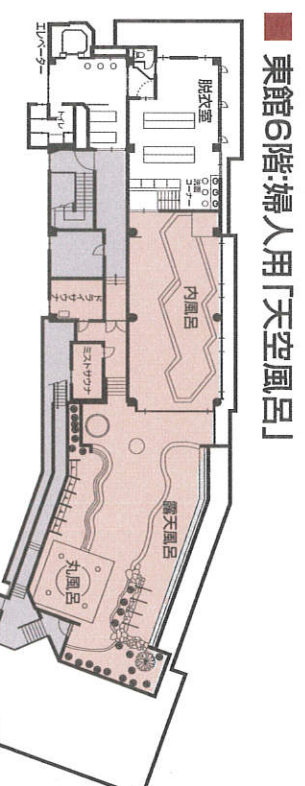

様 名

年 月 日 曜日

〒410-2211  
 静岡県伊豆の国市長岡211  
 TEL:0555-948-1500  
 FAX:055-948-1234

※特別室

棟	室名	広さ	定員	人数
西館5階	501	16㎡	8	
	502	18㎡	2	
	503	18㎡	2	
	504	18㎡	2	
	505	18㎡	2	
	506	18㎡	2	
	507	18㎡	2	
	508	12畳	6	
	509	12畳	6	
	510	12畳	6	
	511	21畳	10	
	512	17㎡	1	
	513	17㎡	1	
東館5階	401	16畳	8	
	402	18㎡	2	
	403	18㎡	2	
	404	18㎡	2	
	405	18㎡	2	
	406	18㎡	2	
	407	18㎡	2	
	408	12畳	6	
	409	12畳	6	
	410	12畳	6	
	411	21畳	10	
	412	17㎡	1	
	413	17㎡	1	
西館4階	301	16畳	8	
	302	18㎡	2	
	303	18㎡	2	
	304	18㎡	2	
	305	18㎡	2	
	306	18㎡	2	
	307	18㎡	2	
	308	12畳	6	
	309	12畳	6	
	310	12畳	6	
	311	21畳	10	
	312	17㎡	1	
	313	17㎡	1	
東館4階	401	16畳	8	
	402	18㎡	2	
	403	18㎡	2	
	404	18㎡	2	
	405	18㎡	2	
	406	18㎡	2	
	407	18㎡	2	
	408	12畳	6	
	409	12畳	6	
	410	12畳	6	
	411	21畳	10	
	412	17㎡	1	
	413	17㎡	1	
西館3階	381	15畳+ソフ	9	
	382	10畳	5	
	383	10畳	5	
	384	12.5畳	6	
	385	21畳	10	
	386	8畳	3	
	387	8畳	3	
	※381	15畳+ソフ	9	
	※382	10畳	5	
	※383	10畳	5	
	※384	12.5畳	6	
	※385	21畳	10	
	※386	8畳	3	
※387	8畳	3		
※利久	11.5畳	5		
※光琳	11.5畳	5		
※別邸 B1	6LDK			
※別邸 B2	露天風呂 3	15		
合計63室				

宴会場		
宝来	180	200
(駿河)		
(あさひ)		
(さくら)		
富士	45	40
会議室		
大会議場		
小会議場		