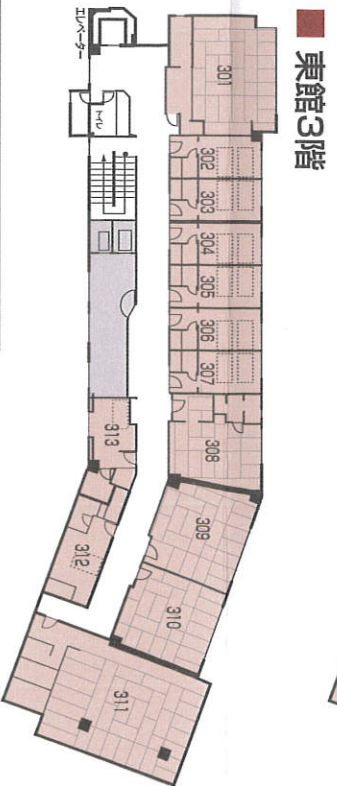

様 名

年 月 日 曜日

〒410-2211  
 静岡県伊豆の国市長岡211  
 TEL:0555-948-1500  
 FAX:055-948-1234

※特別室

棟	室名	広さ	定員	人数
西館5階	501	16㎡	8	
	502	18㎡	2	
	503	18㎡	2	
	504	18㎡	2	
	505	18㎡	2	
	506	18㎡	2	
	507	18㎡	2	
	508	12畳	6	
	509	12畳	6	
	510	12畳	6	
	511	21畳	10	
	512	17㎡	1	
	513	17㎡	1	
東館5階	401	16畳	8	
	402	18㎡	2	
	403	18㎡	2	
	404	18㎡	2	
	405	18㎡	2	
	406	18㎡	2	
	407	18㎡	2	
	408	12畳	6	
	409	12畳	6	
	410	12畳	6	
	411	21畳	10	
	412	17㎡	1	
	413	17㎡	1	
西館4階	301	16畳	8	
	302	18㎡	2	
	303	18㎡	2	
	304	18㎡	2	
	305	18㎡	2	
	306	18㎡	2	
	307	18㎡	2	
	308	12畳	6	
	309	12畳	6	
	310	12畳	6	
	311	21畳	10	
	312	17㎡	1	
	313	17㎡	1	
東館4階	401	16畳	8	
	402	18㎡	2	
	403	18㎡	2	
	404	18㎡	2	
	405	18㎡	2	
	406	18㎡	2	
	407	18㎡	2	
	408	12畳	6	
	409	12畳	6	
	410	12畳	6	
	411	21畳	10	
	412	17㎡	1	
	413	17㎡	1	
西館3階	381	15畳+ソフ	9	
	382	10畳	5	
	383	10畳	5	
	384	12.5畳	6	
	385	21畳	10	
	386	8畳	3	
	387	8畳	3	
	※381	15畳+ソフ	9	
	※382	10畳	5	
	※383	10畳	5	
	※384	12.5畳	6	
	※385	21畳	10	
	※386	8畳	3	
※387	8畳	3		
※利久	11.5畳	5		
※光琳	11.5畳	5		
※別邸 B1	6LDK			
※別邸 B2	露天風呂 3	15		
合計63室				

宴会場		
宝来	180	200
(駿河)		
(あさひ)		
(さくら)		
富士	45	40
会議室		
大会議場		
小会議場		