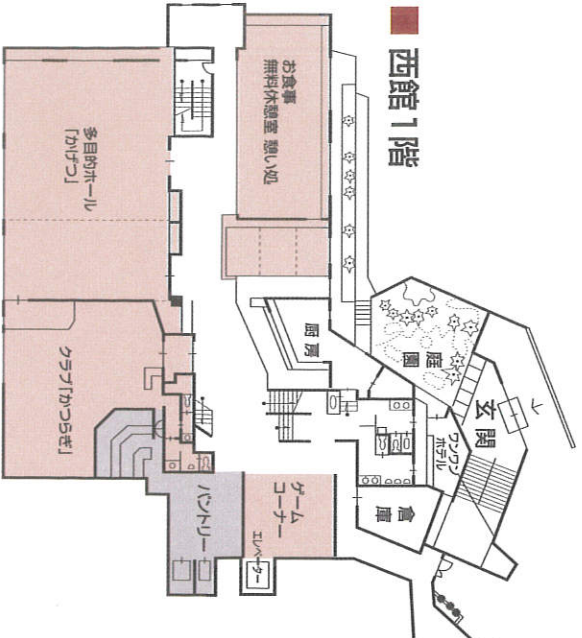

様 名

年 月 日 曜日

〒410-2211  
 静岡県伊豆の国市長岡211  
 TEL:0555-948-1500  
 FAX:055-948-1234

※特別室

棟	室名	広さ	定員	人数
西館5階	501	16㎡	8	
	502	18㎡	2	
	503	18㎡	2	
	504	18㎡	2	
	505	18㎡	2	
	506	18㎡	2	
	507	18㎡	2	
	508	12畳	6	
	509	12畳	6	
	510	12畳	6	
	511	21畳	10	
	512	17㎡	1	
	513	17㎡	1	
東館5階	401	16畳	8	
	402	18㎡	2	
	403	18㎡	2	
	404	18㎡	2	
	405	18㎡	2	
	406	18㎡	2	
	407	18㎡	2	
	408	12畳	6	
	409	12畳	6	
	410	12畳	6	
	411	21畳	10	
	412	17㎡	1	
	413	17㎡	1	
西館4階	301	16畳	8	
	302	18㎡	2	
	303	18㎡	2	
	304	18㎡	2	
	305	18㎡	2	
	306	18㎡	2	
	307	18㎡	2	
	308	12畳	6	
	309	12畳	6	
	310	12畳	6	
	311	21畳	10	
	312	17㎡	1	
	313	17㎡	1	
東館4階	401	16畳	8	
	402	18㎡	2	
	403	18㎡	2	
	404	18㎡	2	
	405	18㎡	2	
	406	18㎡	2	
	407	18㎡	2	
	408	12畳	6	
	409	12畳	6	
	410	12畳	6	
	411	21畳	10	
	412	17㎡	1	
	413	17㎡	1	
西館3階	381	15畳+ソフ	9	
	382	10畳	5	
	383	10畳	5	
	384	12.5畳	6	
	385	21畳	10	
	386	8畳	3	
	387	8畳	3	
	※381	15畳+ソフ	9	
	※382	10畳	5	
	※383	10畳	5	
	※384	12.5畳	6	
	※385	21畳	10	
	※386	8畳	3	
※387	8畳	3		
※利久	11.5畳	5		
※光琳	11.5畳	5		
※別邸 B1	6LDK			
※別邸 B2	露天風呂 3	15		
合計63室				

宴会場		
宝来	180	200
(駿河)		
(あさひ)		
(さくら)		
富士	45	40
会議室		
大会議場		
小会議場		