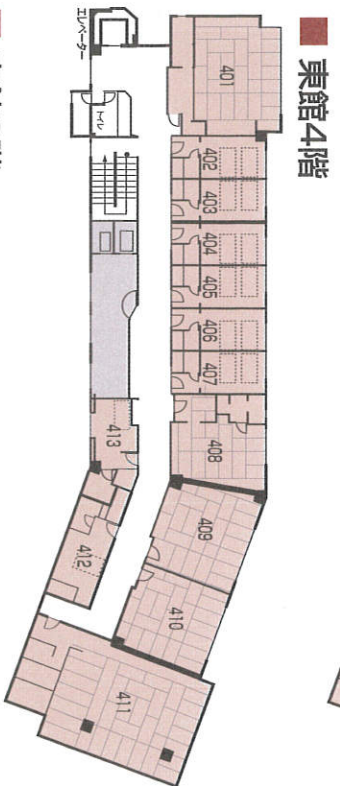

様 名

年 月 日 曜日

〒410-2211  
 静岡県伊豆の国市長岡211  
 TEL:0555-948-1500  
 FAX:055-948-1234

※特別室

棟	室名	広さ	定員	人数
西館5階	501	16㎡	8	
	502	18㎡	2	
	503	18㎡	2	
	504	18㎡	2	
	505	18㎡	2	
	506	18㎡	2	
	507	18㎡	2	
	508	12畳	6	
	509	12畳	6	
	510	12畳	6	
	511	21畳	10	
	512	17㎡	1	
	513	17㎡	1	
東館5階	401	16畳	8	
	402	18㎡	2	
	403	18㎡	2	
	404	18㎡	2	
	405	18㎡	2	
	406	18㎡	2	
	407	18㎡	2	
	408	12畳	6	
	409	12畳	6	
	410	12畳	6	
	411	21畳	10	
	412	17㎡	1	
	413	17㎡	1	
西館4階	301	16畳	8	
	302	18㎡	2	
	303	18㎡	2	
	304	18㎡	2	
	305	18㎡	2	
	306	18㎡	2	
	307	18㎡	2	
	308	12畳	6	
	309	12畳	6	
	310	12畳	6	
	311	21畳	10	
	312	17㎡	1	
	313	17㎡	1	
東館4階	401	16畳	8	
	402	18㎡	2	
	403	18㎡	2	
	404	18㎡	2	
	405	18㎡	2	
	406	18㎡	2	
	407	18㎡	2	
	408	12畳	6	
	409	12畳	6	
	410	12畳	6	
	411	21畳	10	
	412	17㎡	1	
	413	17㎡	1	
西館3階	381	15畳+ソフ	9	
	382	10畳	5	
	383	10畳	5	
	384	12.5畳	6	
	385	21畳	10	
	386	8畳	3	
	387	8畳	3	
	※381	15畳+ソフ	9	
	※382	10畳	5	
	※383	10畳	5	
	※384	12.5畳	6	
	※385	21畳	10	
	※386	8畳	3	
※387	8畳	3		
※利久	11.5畳	5		
※光琳	11.5畳	5		
※別邸 B1	6LDK			
※別邸 B2	露天風呂 3	15		
合計63室				

宴会場		
宝来	180	200
(駿河)		
(あさひ)		
(さくら)		
富士	45	40
会議室		
大会議場		
小会議場		