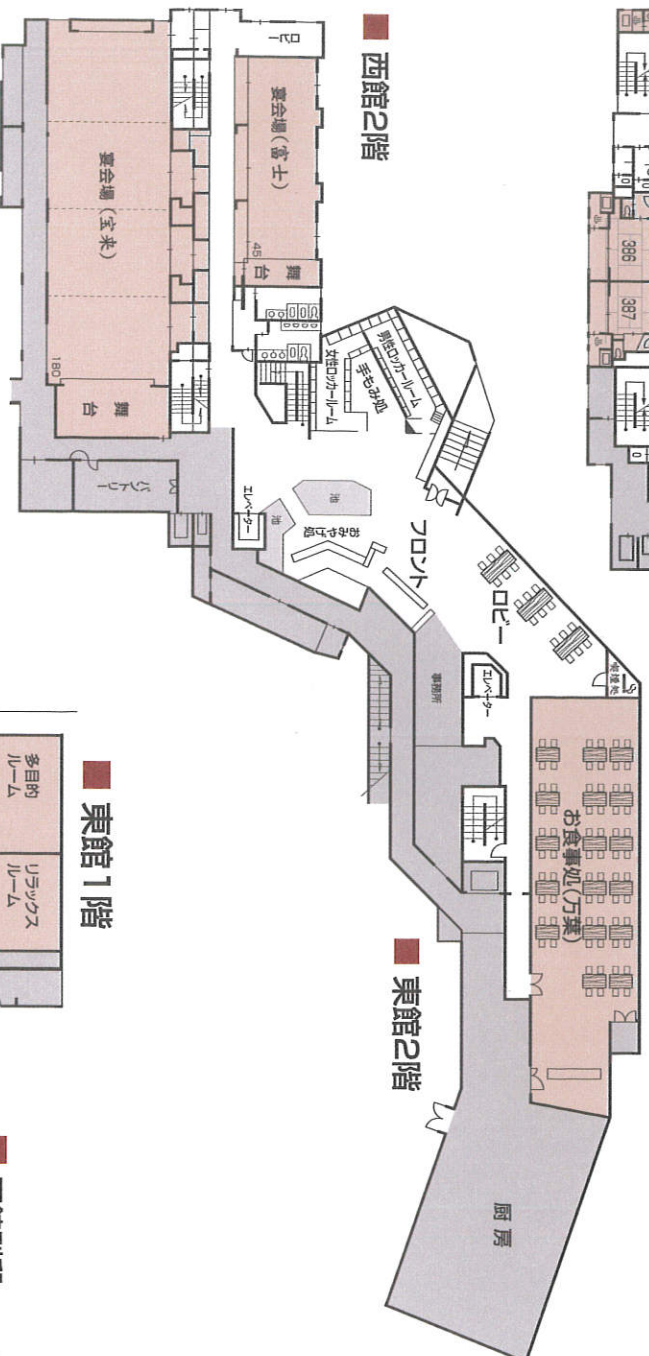

様 名

年 月 日 曜日

〒410-2211  
 静岡県伊豆の国市長岡211  
 TEL:0555-948-1500  
 FAX:055-948-1234

※特別室

棟	室名	広さ	定員	人数
西館5階	501	16㎡	8	
	502	18㎡	2	
	503	18㎡	2	
	504	18㎡	2	
	505	18㎡	2	
	506	18㎡	2	
	507	18㎡	2	
	508	12畳	6	
	509	12畳	6	
	510	12畳	6	
	511	21畳	10	
	512	17㎡	1	
	513	17㎡	1	
東館5階	401	16畳	8	
	402	18㎡	2	
	403	18㎡	2	
	404	18㎡	2	
	405	18㎡	2	
	406	18㎡	2	
	407	18㎡	2	
	408	12畳	6	
	409	12畳	6	
	410	12畳	6	
	411	21畳	10	
	412	17㎡	1	
	413	17㎡	1	
西館4階	301	16畳	8	
	302	18㎡	2	
	303	18㎡	2	
	304	18㎡	2	
	305	18㎡	2	
	306	18㎡	2	
	307	18㎡	2	
	308	12畳	6	
	309	12畳	6	
	310	12畳	6	
	311	21畳	10	
	312	17㎡	1	
	313	17㎡	1	
東館4階	401	16畳	8	
	402	18㎡	2	
	403	18㎡	2	
	404	18㎡	2	
	405	18㎡	2	
	406	18㎡	2	
	407	18㎡	2	
	408	12畳	6	
	409	12畳	6	
	410	12畳	6	
	411	21畳	10	
	412	17㎡	1	
	413	17㎡	1	
西館3階	381	15畳+ソフ	9	
	382	10畳	5	
	383	10畳	5	
	384	12.5畳	6	
	385	21畳	10	
	386	8畳	3	
	387	8畳	3	
	※381	15畳+ソフ	9	
	※382	10畳	5	
	※383	10畳	5	
	※384	12.5畳	6	
	※385	21畳	10	
	※386	8畳	3	
※387	8畳	3		
※利久	11.5畳	5		
※光琳	11.5畳	5		
※別邸 B1	6LDK			
※別邸 B2	露天風呂 3	15		
合計63室				

宴会場		
宝来	180	200
(駿河)		
(あさひ)		
(さくら)		
富士	45	40
会議室		
大会議場		
小会議場		