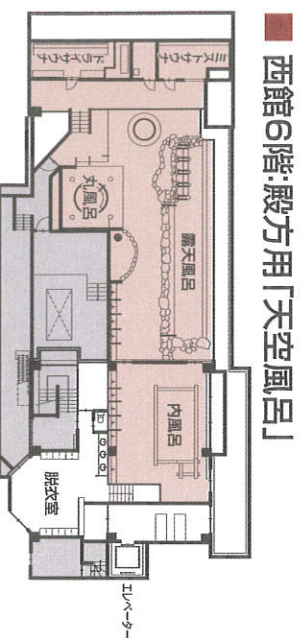

様 名

年 月 日 曜日

〒410-2211  
 静岡県伊豆の国市長岡211  
 TEL:0555-948-1500  
 FAX:055-948-1234

※特別室

棟	室名	広さ	定員	人数
西館5階	501	16㎡	8	
	502	18㎡	2	
	503	18㎡	2	
	504	18㎡	2	
	505	18㎡	2	
	506	18㎡	2	
	507	18㎡	2	
	508	12畳	6	
	509	12畳	6	
	510	12畳	6	
	511	21畳	10	
	512	17㎡	1	
	513	17㎡	1	
東館5階	401	16畳	8	
	402	18㎡	2	
	403	18㎡	2	
	404	18㎡	2	
	405	18㎡	2	
	406	18㎡	2	
	407	18㎡	2	
	408	12畳	6	
	409	12畳	6	
	410	12畳	6	
	411	21畳	10	
	412	17㎡	1	
	413	17㎡	1	
西館4階	301	16畳	8	
	302	18㎡	2	
	303	18㎡	2	
	304	18㎡	2	
	305	18㎡	2	
	306	18㎡	2	
	307	18㎡	2	
	308	12畳	6	
	309	12畳	6	
	310	12畳	6	
	311	21畳	10	
	312	17㎡	1	
	313	17㎡	1	
東館4階	401	16畳	8	
	402	18㎡	2	
	403	18㎡	2	
	404	18㎡	2	
	405	18㎡	2	
	406	18㎡	2	
	407	18㎡	2	
	408	12畳	6	
	409	12畳	6	
	410	12畳	6	
	411	21畳	10	
	412	17㎡	1	
	413	17㎡	1	
西館3階	381	15畳+ソフ	9	
	382	10畳	5	
	383	10畳	5	
	384	12.5畳	6	
	385	21畳	10	
	386	8畳	3	
	387	8畳	3	
	※381	15畳+ソフ	9	
	※382	10畳	5	
	※383	10畳	5	
	※384	12.5畳	6	
	※385	21畳	10	
	※386	8畳	3	
※387	8畳	3		
※利久	11.5畳	5		
※光琳	11.5畳	5		
※別邸 B1	6LDK			
※別邸 B2	露天風呂 3	15		
合計63室				

宴会場		
宝来	180	200
(駿河)		
(あさひ)		
(さくら)		
富士	45	40
会議室		
大会議場		
小会議場		