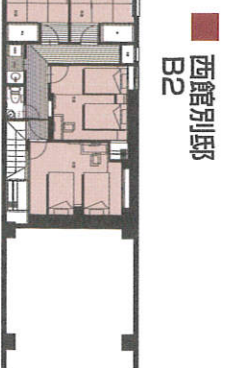

様 名

年 月 日 曜日

〒410-2211  
 静岡県伊豆の国市長岡211  
 TEL:0555-948-1500  
 FAX:055-948-1234

※特別室

棟	室名	広さ	定員	人数
西館5階	501	16㎡	8	
	502	18㎡	2	
	503	18㎡	2	
	504	18㎡	2	
	505	18㎡	2	
	506	18㎡	2	
	507	18㎡	2	
	508	12畳	6	
	509	12畳	6	
	510	12畳	6	
	511	21畳	10	
	512	17㎡	1	
	513	17㎡	1	
東館5階	401	16畳	8	
	402	18㎡	2	
	403	18㎡	2	
	404	18㎡	2	
	405	18㎡	2	
	406	18㎡	2	
	407	18㎡	2	
	408	12畳	6	
	409	12畳	6	
	410	12畳	6	
	411	21畳	10	
	412	17㎡	1	
	413	17㎡	1	
西館4階	301	16畳	8	
	302	18㎡	2	
	303	18㎡	2	
	304	18㎡	2	
	305	18㎡	2	
	306	18㎡	2	
	307	18㎡	2	
	308	12畳	6	
	309	12畳	6	
	310	12畳	6	
	311	21畳	10	
	312	17㎡	1	
	313	17㎡	1	
東館4階	401	16畳	8	
	402	18㎡	2	
	403	18㎡	2	
	404	18㎡	2	
	405	18㎡	2	
	406	18㎡	2	
	407	18㎡	2	
	408	12畳	6	
	409	12畳	6	
	410	12畳	6	
	411	21畳	10	
	412	17㎡	1	
	413	17㎡	1	
西館3階	381	15畳+ソフ	9	
	382	10畳	5	
	383	10畳	5	
	384	12.5畳	6	
	385	21畳	10	
	386	8畳	3	
	387	8畳	3	
	※381	15畳+ソフ	9	
	※382	10畳	5	
	※383	10畳	5	
	※384	12.5畳	6	
	※385	21畳	10	
	※386	8畳	3	
※387	8畳	3		
※利久	11.5畳	5		
※光琳	11.5畳	5		
※別邸 B1	6LDK			
※別邸 B2	露天風呂 3	15		
合計63室				

宴会場		
宝来	180	200
(駿河)		
(あさひ)		
(さくら)		
富士	45	40
会議室		
大会議場		
小会議場		