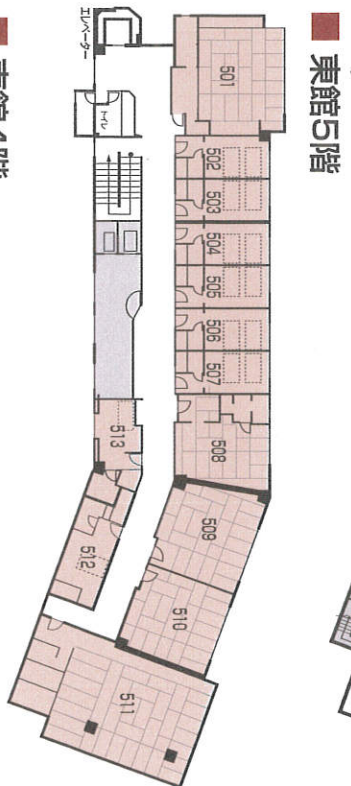

様 名

年 月 日 曜日

〒410-2211  
 静岡県伊豆の国市長岡211  
 TEL:0555-948-1500  
 FAX:055-948-1234

※特別室

棟	室名	広さ	定員	人数
西館5階	501	16㎡	8	
	502	18㎡	2	
	503	18㎡	2	
	504	18㎡	2	
	505	18㎡	2	
	506	18㎡	2	
	507	18㎡	2	
	508	12畳	6	
	509	12畳	6	
	510	12畳	6	
	511	21畳	10	
	512	17㎡	1	
	513	17㎡	1	
東館5階	401	16畳	8	
	402	18㎡	2	
	403	18㎡	2	
	404	18㎡	2	
	405	18㎡	2	
	406	18㎡	2	
	407	18㎡	2	
	408	12畳	6	
	409	12畳	6	
	410	12畳	6	
	411	21畳	10	
	412	17㎡	1	
	413	17㎡	1	
西館4階	301	16畳	8	
	302	18㎡	2	
	303	18㎡	2	
	304	18㎡	2	
	305	18㎡	2	
	306	18㎡	2	
	307	18㎡	2	
	308	12畳	6	
	309	12畳	6	
	310	12畳	6	
	311	21畳	10	
	312	17㎡	1	
	313	17㎡	1	
東館4階	401	16畳	8	
	402	18㎡	2	
	403	18㎡	2	
	404	18㎡	2	
	405	18㎡	2	
	406	18㎡	2	
	407	18㎡	2	
	408	12畳	6	
	409	12畳	6	
	410	12畳	6	
	411	21畳	10	
	412	17㎡	1	
	413	17㎡	1	
西館3階	381	15畳+ソフ	9	
	382	10畳	5	
	383	10畳	5	
	384	12.5畳	6	
	385	21畳	10	
	386	8畳	3	
	387	8畳	3	
	※381	15畳+ソフ	9	
	※382	10畳	5	
	※383	10畳	5	
	※384	12.5畳	6	
	※385	21畳	10	
	※386	8畳	3	
※387	8畳	3		
※利久	11.5畳	5		
※光琳	11.5畳	5		
※別邸 B1	6LDK			
※別邸 B2	露天風呂 3	15		
合計63室				

宴会場		
宝来	180	200
(駿河)		
(あさひ)		
(さくら)		
富士	45	40
会議室		
大会議場		
小会議場		