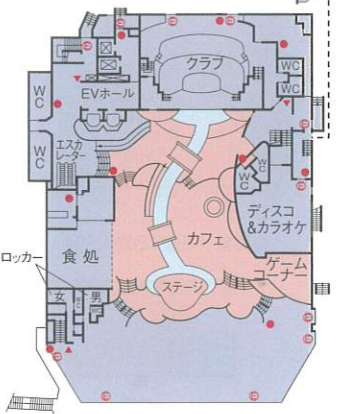

9F

10F

5F 6F

7F 8F

1F

2F

3F

4F

※カラオケホール、レンタルカラオケルームへは、1Fフロアよりご入場下さい。

※5階は530・531の2部屋

※お食事処は6階のみ

※8階は客室のみ

※西側は屋上庭園

※南側は屋上庭園

※南側は屋上庭園

防災設備 ▲:消火栓
●:消火器
ⓔ:非常口