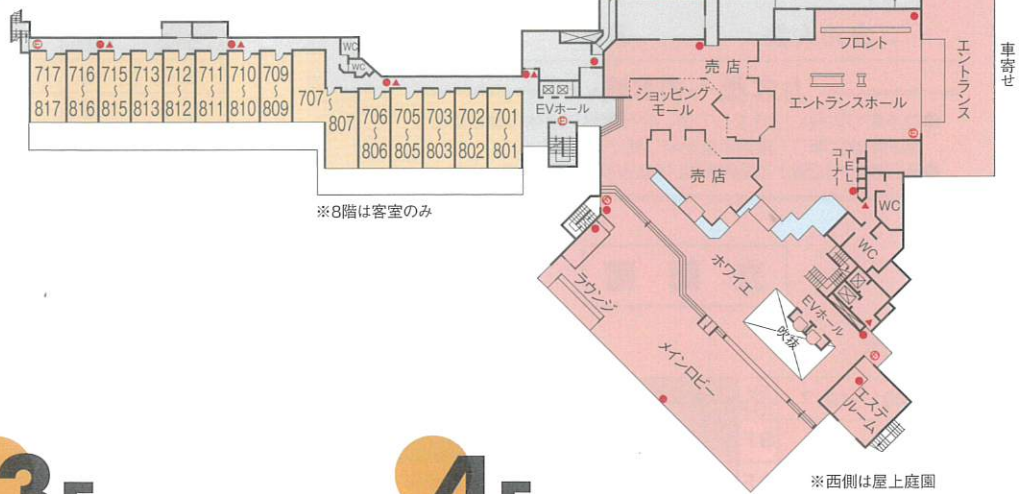

9F

10F

5F 6F

7F 8F

1F

2F

3F

4F

※カラオケホール、レンタルカラオケルームへは、1Fフロアよりご入場下さい。

※5階は530・531の2部屋

※お食事処は6階のみ

※8階は客室のみ

※西側は屋上庭園

※南側は屋上庭園

※南側は屋上庭園

防災設備 ▲:消火栓
●:消火器
ⓔ:非常口