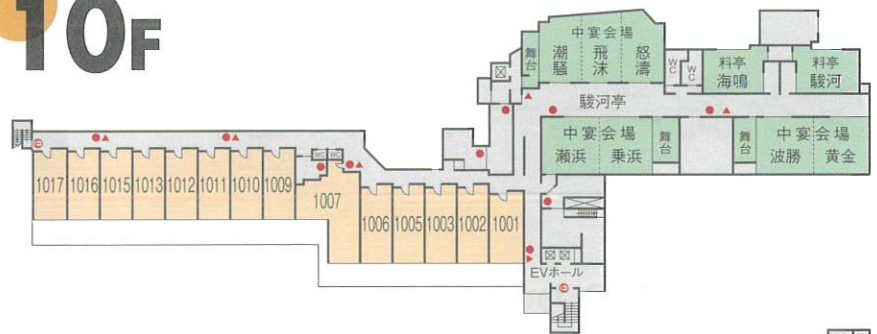

9F

10F

5F 6F

7F 8F

1F

2F

3F

4F

※カラオケホール、レンタルカラオケルームへは、1Fフロアよりご入場下さい。

※5階は530・531の2部屋

※お食事処は6階のみ

※8階は客室のみ

※西側は屋上庭園

※南側は屋上庭園

※南側は屋上庭園

防災設備 ▲:消火栓
●:消火器
ⓔ:非常口