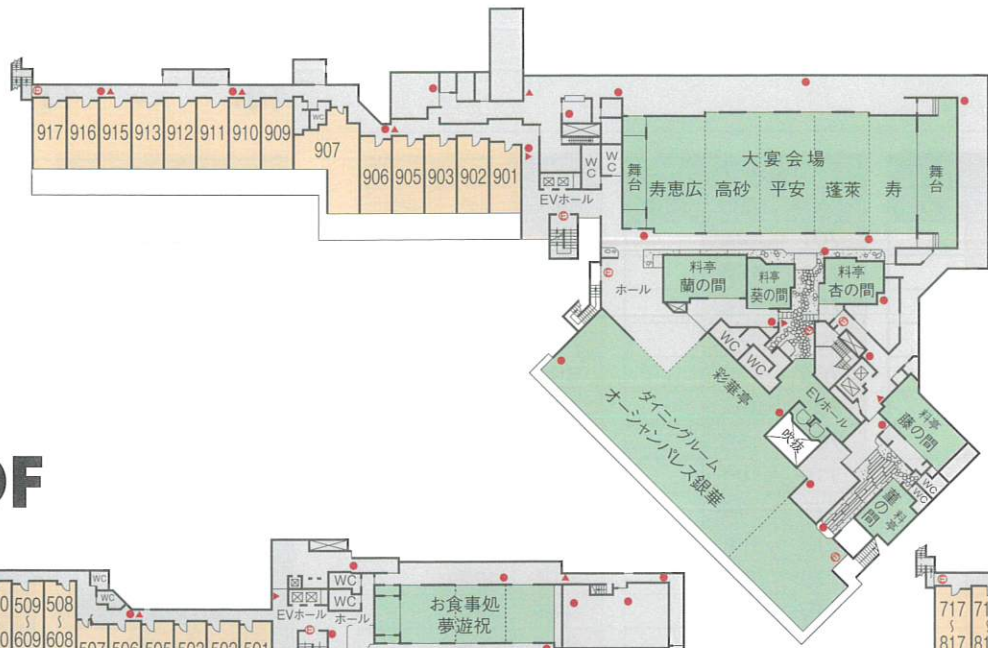

9F

10F

5F 6F

7F 8F

1F

2F

3F

4F

※カラオケホール、レンタルカラオケルームへは、1Fフロアよりご入場下さい。

※5階は530・531の2部屋

※お食事処は6階のみ

※8階は客室のみ

※西側は屋上庭園

※南側は屋上庭園

※南側は屋上庭園

防災設備 ▲:消火栓
●:消火器
ⓔ:非常口