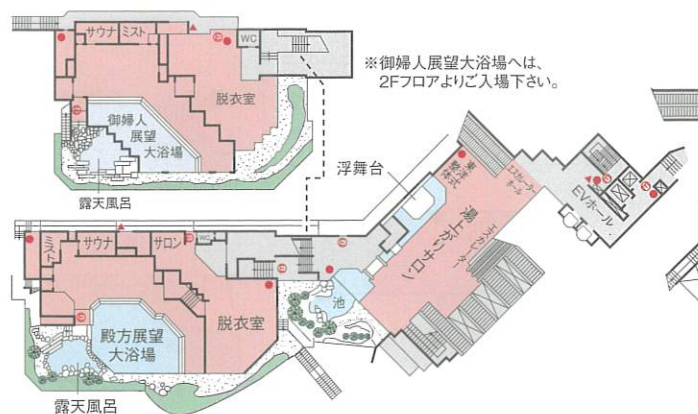

9F

10F

5F 6F

7F 8F

1F

2F

3F

4F

※カラオケホール、レンタルカラオケルームへは、1Fフロアよりご入場下さい。

※5階は530・531の2部屋

※お食事処は6階のみ

※8階は客室のみ

※西側は屋上庭園

※南側は屋上庭園

※南側は屋上庭園

防災設備 ▲:消火栓
●:消火器
ⓔ:非常口