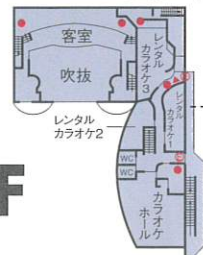

9F

10F

5F 6F

7F 8F

1F

2F

3F

4F

※カラオケホール、レンタルカラオケルームへは、1Fフロアよりご入場下さい。

※5階は530・531の2部屋

※お食事処は6階のみ

※8階は客室のみ

※西側は屋上庭園

※南側は屋上庭園

※南側は屋上庭園

防災設備 ▲:消火栓
●:消火器
ⓔ:非常口