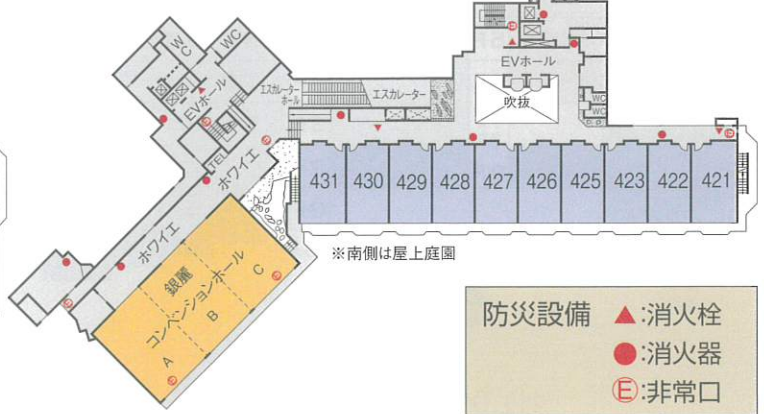

9F

10F

5F 6F

7F 8F

1F

2F

3F

4F

※カラオケホール、レンタルカラオケルームへは、1Fフロアよりご入場下さい。

※5階は530・531の2部屋

※お食事処は6階のみ

※8階は客室のみ

※西側は屋上庭園

※南側は屋上庭園

※南側は屋上庭園

防災設備 ▲:消火栓
●:消火器
ⓔ:非常口