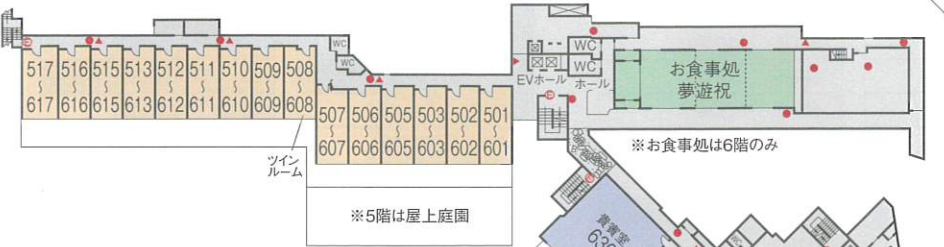

9F

10F

5F 6F

7F 8F

1F

2F

3F

4F

※カラオケホール、レンタルカラオケルームへは、1Fフロアよりご入場下さい。

※5階は530・531の2部屋

※お食事処は6階のみ

※8階は客室のみ

※西側は屋上庭園

※南側は屋上庭園

※南側は屋上庭園

防災設備 ▲:消火栓
●:消火器
ⓔ:非常口