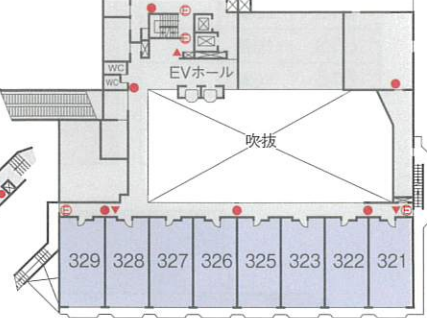

9F

10F

5F 6F

7F 8F

1F

2F

3F

4F

※カラオケホール、レンタルカラオケルームへは、1Fフロアよりご入場下さい。

※5階は530・531の2部屋

※お食事処は6階のみ

※8階は客室のみ

※西側は屋上庭園

※南側は屋上庭園

※南側は屋上庭園

防災設備 ▲:消火栓
●:消火器
ⓔ:非常口