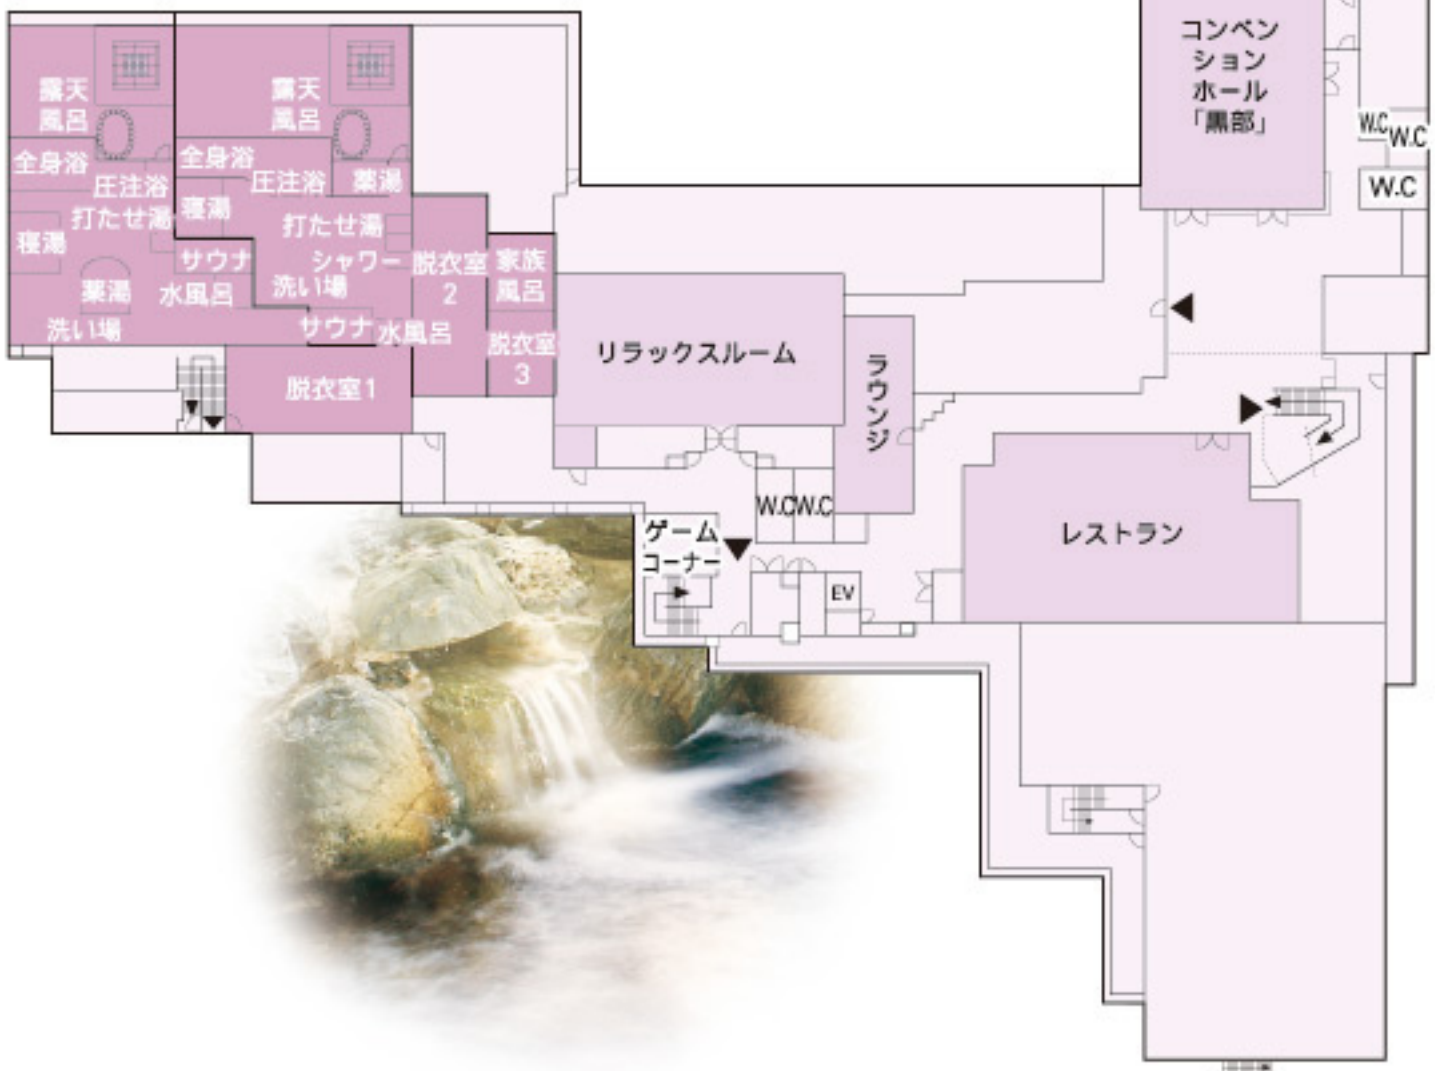

1F

◆ コンベンションホール
「黒部」(100名)

◆ レストラン

◆ ナイトラウンジ

◆ ゲームコーナー

◆ リラックスルーム

◆ 大浴場

2F 万葉の歌空間

- ◆フロント
- ◆エントランスホール
- ◆客室(201~210)
- ◆会議室「称名」(40名)
- ◆会議室「有峰」(40名)
- ◆会議室「早月」(20名)
- ◆会議室「神通」(6名)
- ◆お土産処
- ◆チャイルドコーナー

▲は非常口です

3F 劔岳の空間

- ◆ 客室 (300~310)
- ◆ カラオケルーム (2ヶ所)
- ◆ 大宴会場「劔」(100名)
- ◆ 健康増進室
- ◆ 中宴会場「立山」(60名)

4F おわら風の盆の空間

- ◆ 客室 (400~410)