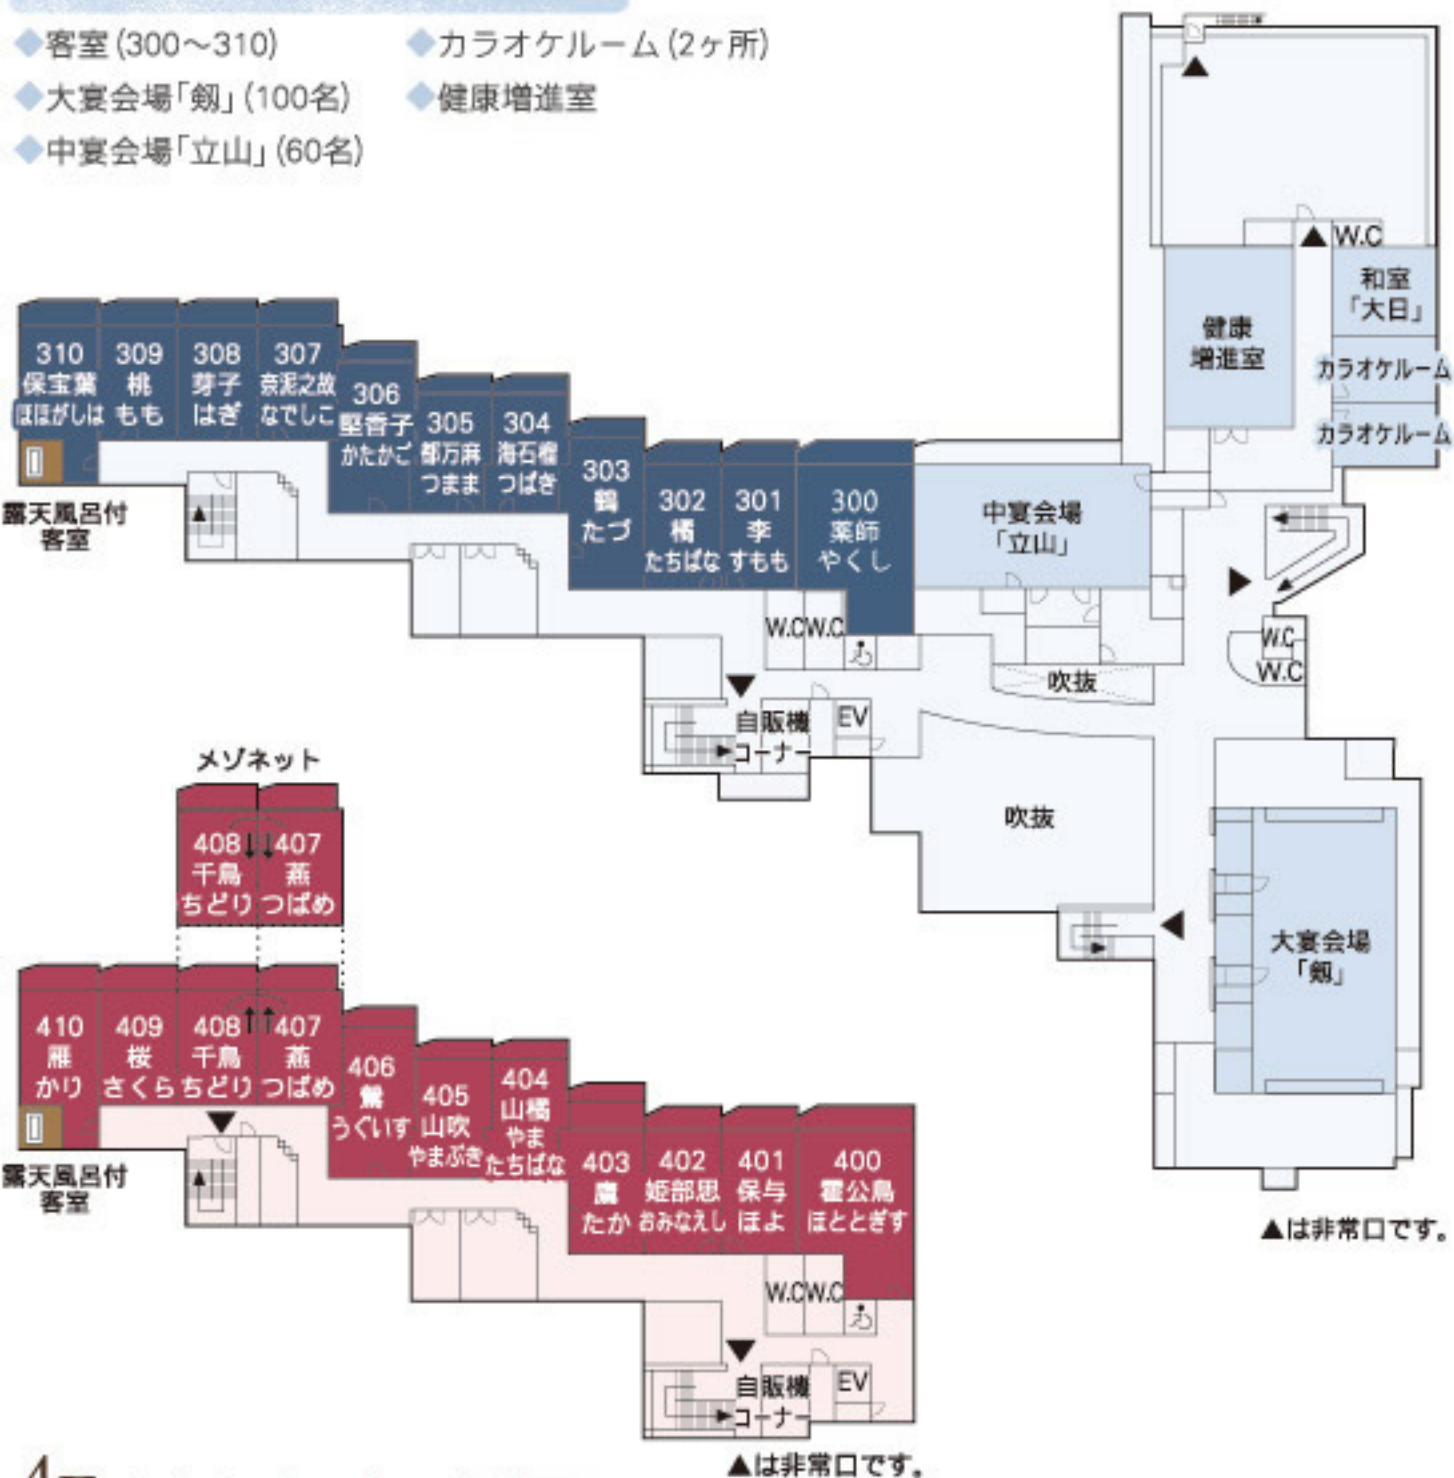

1F

◆ コンベンションホール
「黒部」(100名)

◆ レストラン

◆ ナイトラウンジ

◆ ゲームコーナー

◆ リラックスルーム

◆ 大浴場

2F 万葉の歌空間

- ◆フロント
- ◆エントランスホール
- ◆客室(201~210)
- ◆会議室「称名」(40名)
- ◆会議室「有峰」(40名)
- ◆会議室「早月」(20名)
- ◆会議室「神通」(6名)
- ◆お土産処
- ◆チャイルドコーナー

▲は非常口です

3F 劔岳の空間

- ◆ 客室 (300~310)
- ◆ カラオケルーム (2ヶ所)
- ◆ 大宴会場「劔」(100名)
- ◆ 健康増進室
- ◆ 中宴会場「立山」(60名)

4F おわら風の盆の空間

- ◆ 客室 (400~410)