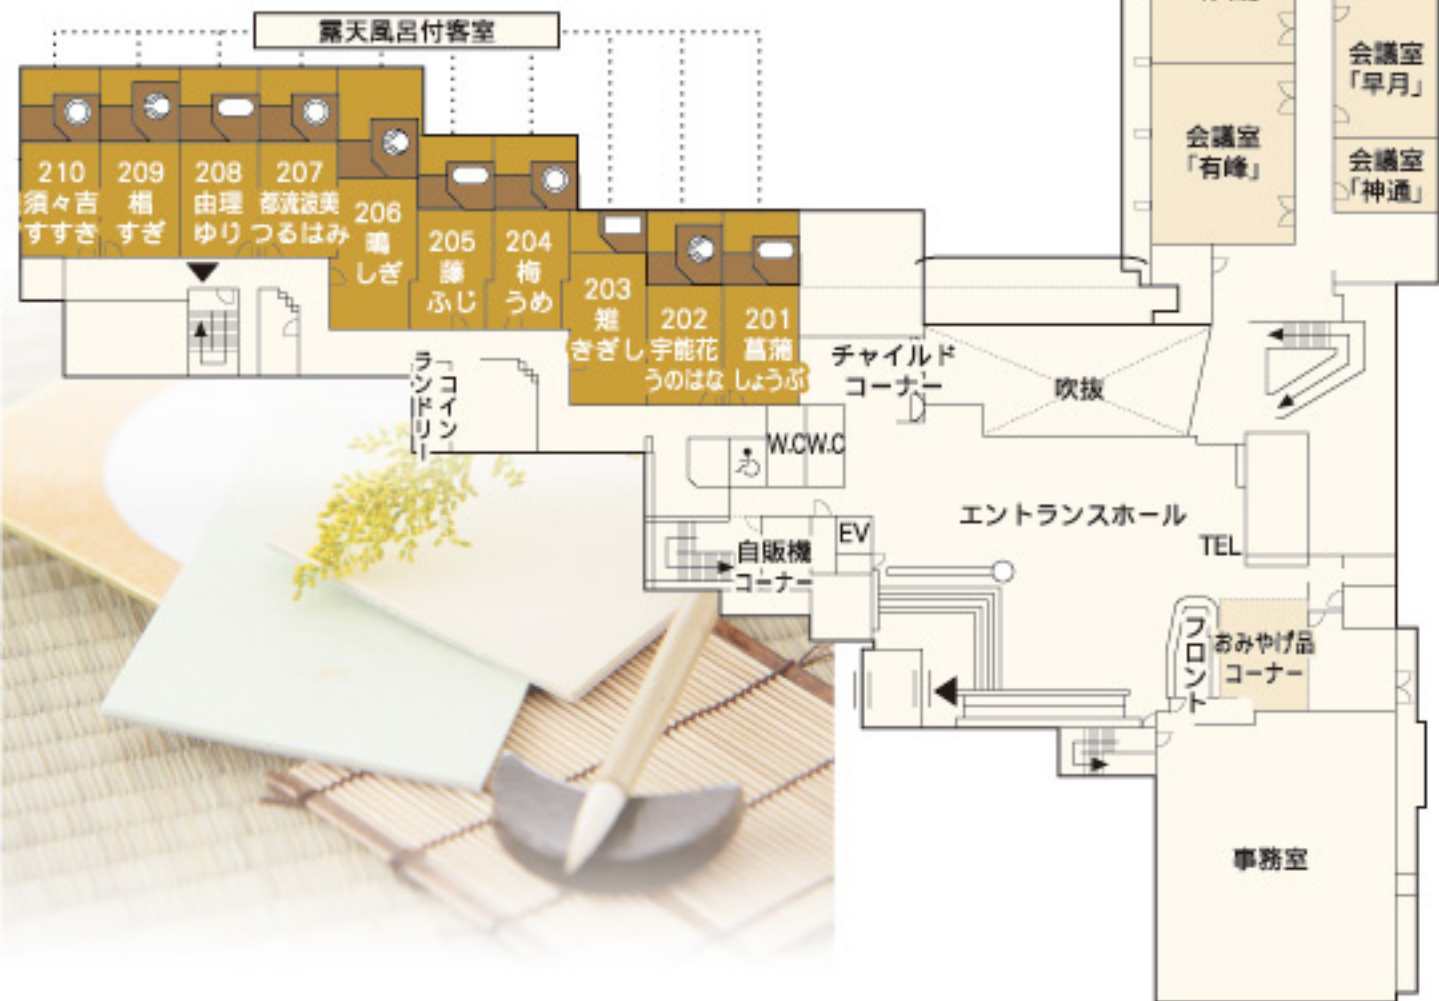

1F

◆ コンベンションホール
「黒部」(100名)

◆ レストラン

◆ ナイトラウンジ

◆ ゲームコーナー

◆ リラックスルーム

◆ 大浴場

2F 万葉の歌空間

- ◆フロント
- ◆エントランスホール
- ◆客室(201~210)
- ◆会議室「称名」(40名)
- ◆会議室「有峰」(40名)
- ◆会議室「早月」(20名)
- ◆会議室「神通」(6名)
- ◆お土産処
- ◆チャイルドコーナー

▲は非常口です

3F 劔岳の空間

- ◆ 客室 (300~310)
- ◆ カラオケルーム (2ヶ所)
- ◆ 大宴会場「劔」(100名)
- ◆ 健康増進室
- ◆ 中宴会場「立山」(60名)

4F おわら風の盆の空間

- ◆ 客室 (400~410)