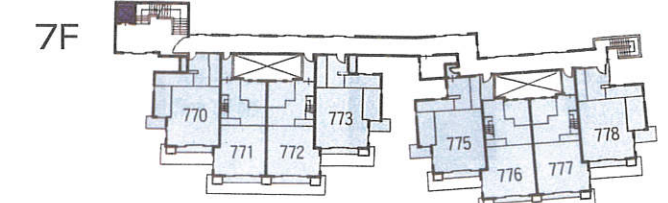

立面図

温泉三昧の宿
四季たむら

全館平面図
FLOOR INFORMATION

水涌館
(5F~7F)

木涌館
(川11F~4F)

金涌館
(川13F~2F)

川11F

川13F