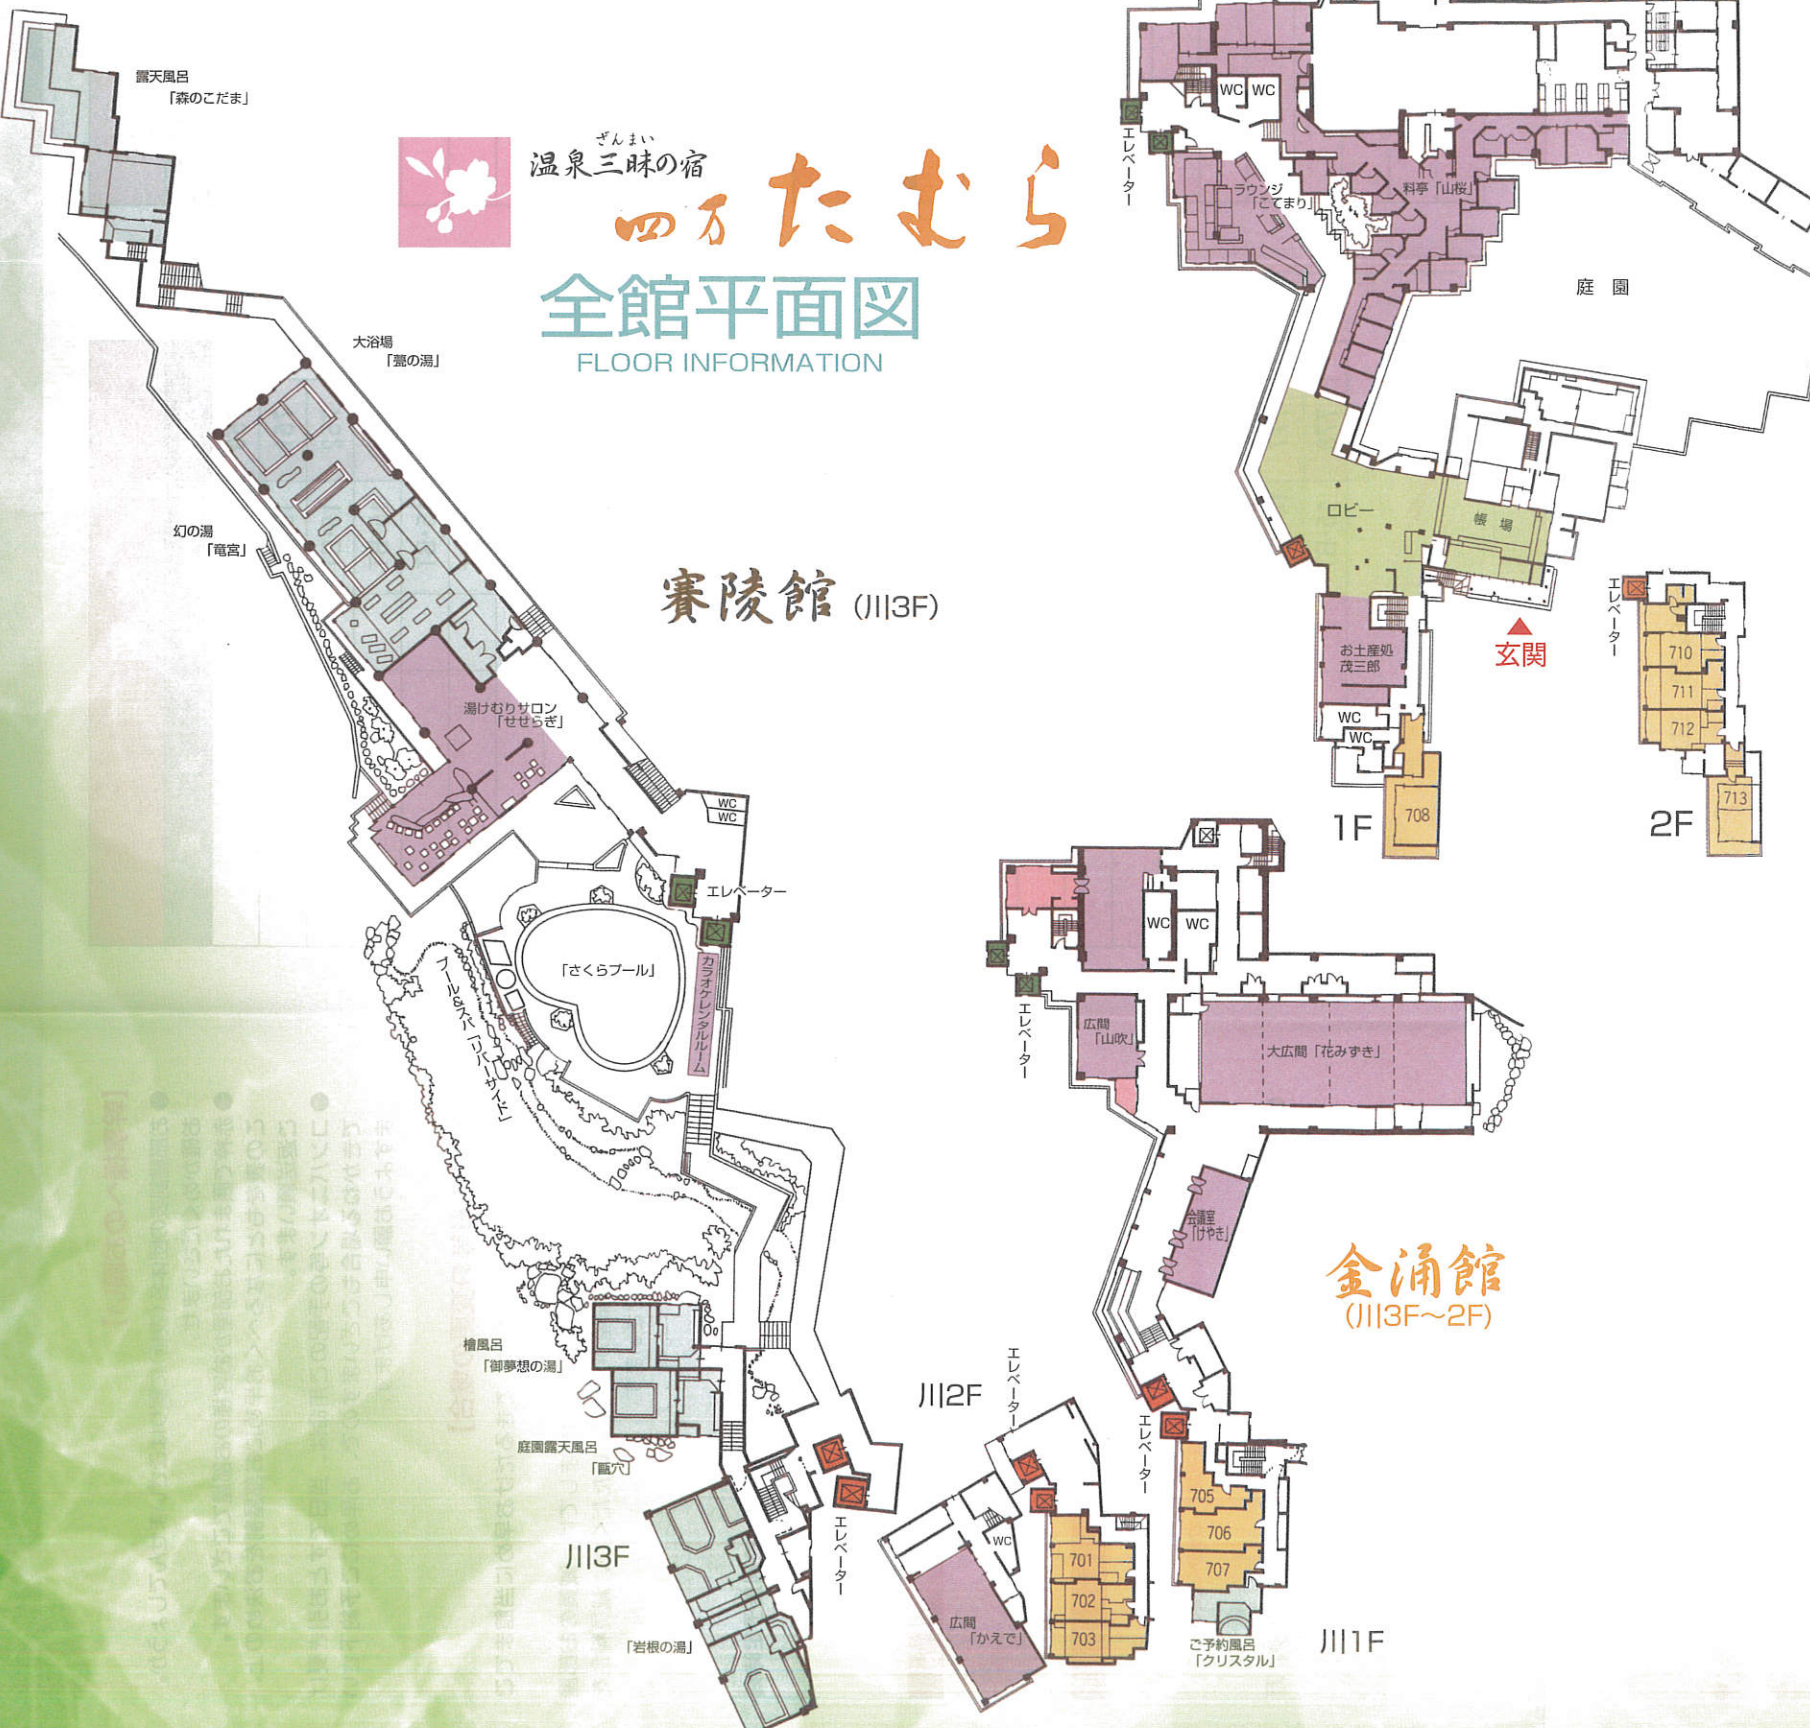

立面図

温泉三昧の宿
四季たむら

全館平面図
FLOOR INFORMATION

水涌館
(5F~7F)

木涌館
(川11F~4F)

金涌館
(川13F~2F)

川11F

川13F

CAKES & BREADS
CATERING SERVICE
CONVENTION ROOMS
BAR & RESTAURANT