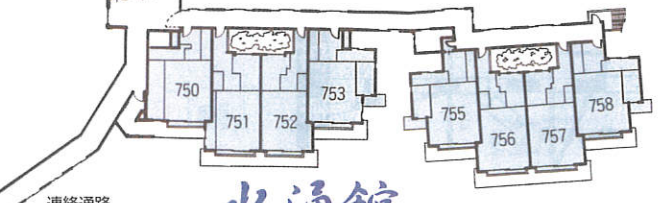

立面図

温泉三昧の宿
四季たむら

全館平面図
FLOOR INFORMATION

水涌館
(5F~7F)

木涌館
(川11F~4F)

金涌館
(川13F~2F)

川11F

川13F