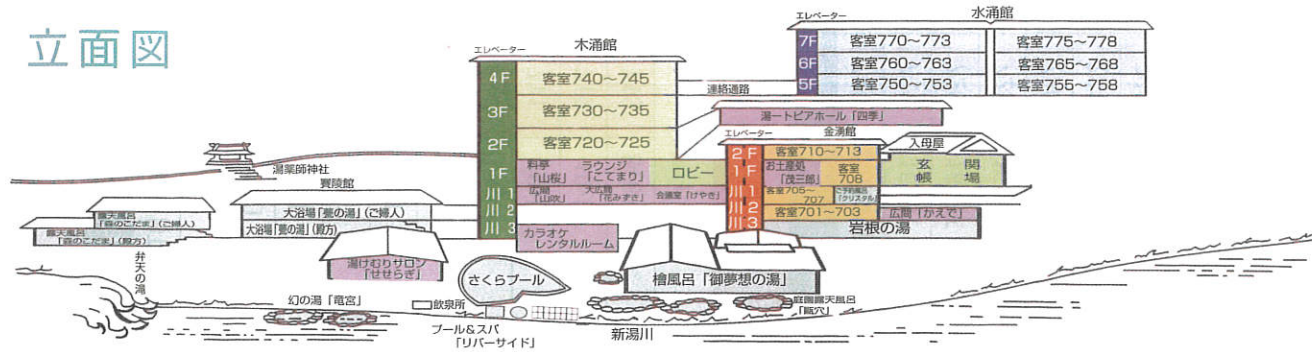

立面図

温泉三昧の宿
四季たむら

全館平面図
FLOOR INFORMATION

水涌館
(5F~7F)

木涌館
(川11F~4F)

金涌館
(川13F~2F)

川11F

川13F