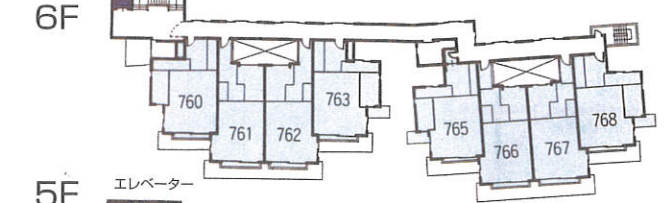

立面図

温泉三昧の宿
四季たむら

全館平面図
FLOOR INFORMATION

水涌館
(5F~7F)

木涌館
(川11F~4F)

金涌館
(川13F~2F)

川11F

川13F