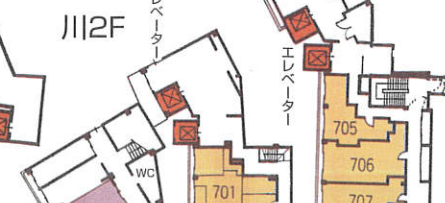

立面図

温泉三昧の宿
四季たむら

全館平面図
FLOOR INFORMATION

水涌館
(5F~7F)

木涌館
(川11F~4F)

金涌館
(川13F~2F)

川11F

川13F