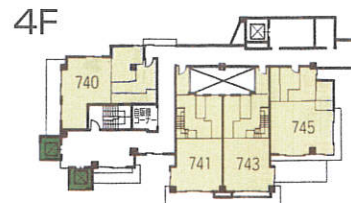

立面図

温泉三昧の宿
四季たむら

全館平面図
FLOOR INFORMATION

水涌館
(5F~7F)

木涌館
(川11F~4F)

金涌館
(川13F~2F)

川11F

川13F