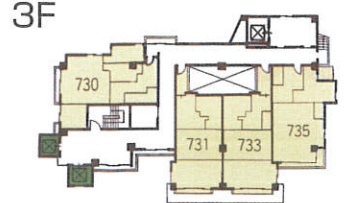

立面図

温泉三昧の宿
四季たむら

全館平面図
FLOOR INFORMATION

水涌館
(5F~7F)

木涌館
(川11F~4F)

金涌館
(川13F~2F)

川11F

川13F