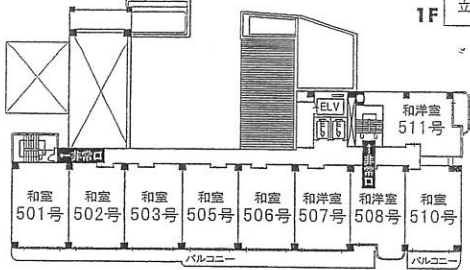

館内施設案内

鉄骨鉄筋10階建て、客室=和室36室、和洋室18室、特別室2室/収容250名
 /会議、宴会場=多目的ホール「熱海亭」、宴会場9室浴室=男女大浴場、露天風呂/クラブ「シースカイ」
 日本料理「でん助茶屋」/駐車場完備

SUNMICLUB

ホテル・サンミ倶楽部

〒413-0023 静岡県熱海市和田浜南町5-8
 TEL.0557-81-8000 (代) FAX.0557-81-8277
 http://www.sunmi.co.jp

10F	クラブ 大浴場	露天風呂
9F	宴会場 会議室	特別室907~908
8F	客室801~806	807~811
7F	客室701~706	707~711
6F	客室601~606	607~611
5F	客室501~506	507~511
4F	客室401~406	407~411
3F	客室301~306	307~311
2F	宴会場	多目的ホール
1F	立体駐車場入口	和風レストラン

3F~8F
 ※(海側)和洋室:ツイン+6畳(次の間付)
 ※(街側)和洋室:ツイン+4.5畳(次の間付)
 ※(海側)和室:10畳+6畳(次の間付)