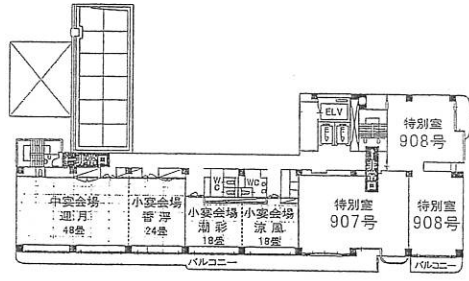

館内施設案内

鉄骨鉄筋10階建て、客室=和室36室、和洋室18室、特別室2室/収容250名
 /会議、宴会場=多目的ホール「熱海亭」、宴会場9室浴室=男女大浴場、露天風呂/クラブ「シースカイ」
 日本料理「でん助茶屋」/駐車場完備

SUNMICLUB

ホテル・サンミ倶楽部

〒413-0023 静岡県熱海市和田浜南町5-8
 TEL.0557-81-8000 (代) FAX.0557-81-8277
 http://www.sunmi.co.jp

10F	クラブ 大浴場	露天風呂
9F	宴会場 会議室	特別室907~908
8F	客室801~806	807~811
7F	客室701~706	707~711
6F	客室601~606	607~611
5F	客室501~506	507~511
4F	客室401~406	407~411
3F	客室301~306	307~311
2F	宴会場	多目的ホール
1F	立体駐車場入口	和風レストラン

3F~8F
 ※(海側)和洋室:ツイン+6畳(次の間付)
 ※(街側)和洋室:ツイン+4.5畳(次の間付)
 ※(海側)和室:10畳+6畳(次の間付)