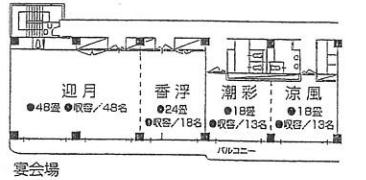

館内施設案内

鉄骨鉄筋10階建て、客室=和室36室、和洋室18室、特別室2室/収容250名
 /会議、宴会場=多目的ホール「熱海亭」、宴会場9室浴室=男女大浴場、露天風呂/クラブ「シースカイ」
 日本料理「でん助茶屋」/駐車場完備

SUNMICLUB

ホテル・サンミ倶楽部

〒413-0023 静岡県熱海市和田浜南町5-8
 TEL.0557-81-8000 (代) FAX.0557-81-8277
 http://www.sunmi.co.jp

10F	クラブ 大浴場	露天風呂
9F	宴会場 会議室	特別室907~908
8F	客室801~806	807~811
7F	客室701~706	707~711
6F	客室601~606	607~611
5F	客室501~506	507~511
4F	客室401~406	407~411
3F	客室301~306	307~311
2F	宴会場	多目的ホール
1F	立体駐車場入口	和風レストラン

3F~8F
 ※(海側)和洋室:ツイン+6畳(次の間付)
 ※(街側)和洋室:ツイン+4.5畳(次の間付)
 ※(海側)和室:10畳+6畳(次の間付)