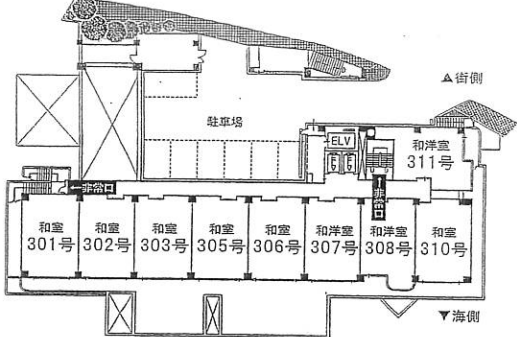

館内施設案内

鉄骨鉄筋10階建て、客室=和室36室、和洋室18室、特別室2室/収容250名
 /会議、宴会場=多目的ホール「熱海亭」、宴会場9室浴室=男女大浴場、露天風呂/クラブ「シースカイ」
 日本料理「でん助茶屋」/駐車場完備

SUNMICLUB

ホテル・サンミ倶楽部

〒413-0023 静岡県熱海市和田浜南町5-8
 TEL.0557-81-8000 (代) FAX.0557-81-8277
 http://www.sunmi.co.jp

10F	クラブ 大浴場	露天風呂
9F	宴会場 会議室	特別室907~908
8F	客室801~806	807~811
7F	客室701~706	707~711
6F	客室601~606	607~611
5F	客室501~506	507~511
4F	客室401~406	407~411
3F	客室301~306	307~311
2F	宴会場	多目的ホール
1F	立体駐車場入口	和風レストラン

3F~8F
 ※(海側)和洋室:ツイン+6畳(次の間付)
 ※(街側)和洋室:ツイン+4.5畳(次の間付)
 ※(海側)和室:10畳+6畳(次の間付)