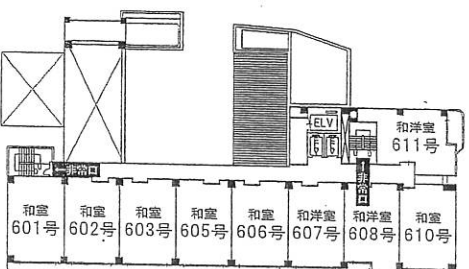

館内施設案内

鉄骨鉄筋10階建て、客室=和室36室、和洋室18室、特別室2室/収容250名
 /会議、宴会場=多目的ホール「熱海亭」、宴会場9室浴室=男女大浴場、露天風呂/クラブ「シースカイ」
 日本料理「でん助茶屋」/駐車場完備

SUNMICLUB

ホテル・サンミ倶楽部

〒413-0023 静岡県熱海市和田浜南町5-8
 TEL.0557-81-8000 (代) FAX.0557-81-8277
 http://www.sunmi.co.jp

10F	クラブ 大浴場	露天風呂
9F	宴会場 会議室	特別室907~908
8F	客室801~806	807~811
7F	客室701~706	707~711
6F	客室601~606	607~611
5F	客室501~506	507~511
4F	客室401~406	407~411
3F	客室301~306	307~311
2F	宴会場	多目的ホール
1F	立体駐車場入口	和風レストラン

3F~8F
 ※(海側)和洋室:ツイン+6畳(次の間付)
 ※(街側)和洋室:ツイン+4.5畳(次の間付)
 ※(海側)和室:10畳+6畳(次の間付)