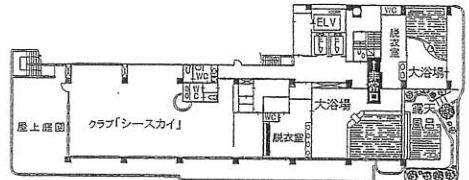

館内施設案内

鉄骨鉄筋10階建て、客室=和室36室、和洋室18室、特別室2室/収容250名
 /会議、宴会場=多目的ホール「熱海亭」、宴会場9室浴室=男女大浴場、露天風呂/クラブ「シースカイ」
 日本料理「でん助茶屋」/駐車場完備

SUNMICLUB

ホテル・サンミ倶楽部

〒413-0023 静岡県熱海市和田浜南町5-8
 TEL.0557-81-8000 (代) FAX.0557-81-8277
 http://www.sunmi.co.jp

10F	クラブ 大浴場	露天風呂
9F	宴会場 会議室	特別室907~908
8F	客室801~806	807~811
7F	客室701~706	707~711
6F	客室601~606	607~611
5F	客室501~506	507~511
4F	客室401~406	407~411
3F	客室301~306	307~311
2F	宴会場	多目的ホール
1F	立体駐車場入口	和風レストラン

3F~8F
 ※(海側)和洋室:ツイン+6畳(次の間付)
 ※(街側)和洋室:ツイン+4.5畳(次の間付)
 ※(海側)和室:10畳+6畳(次の間付)