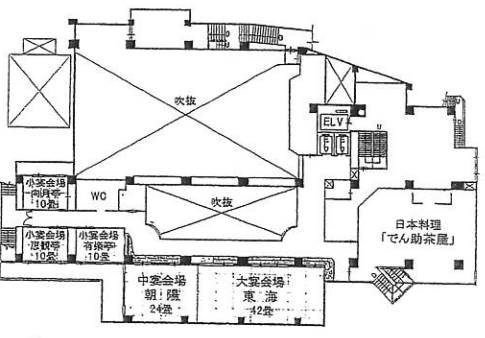

館内施設案内

鉄骨鉄筋10階建て、客室=和室36室、和洋室18室、特別室2室/収容250名
 /会議、宴会場=多目的ホール「熱海亭」、宴会場9室浴室=男女大浴場、露天風呂/クラブ「シースカイ」
 日本料理「でん助茶屋」/駐車場完備

SUNMICLUB

ホテル・サンミ倶楽部

〒413-0023 静岡県熱海市和田浜南町5-8
 TEL.0557-81-8000 (代) FAX.0557-81-8277
 http://www.sunmi.co.jp

10F	クラブ 大浴場	露天風呂
9F	宴会場 会議室	特別室907~908
8F	客室801~806	807~811
7F	客室701~706	707~711
6F	客室601~606	607~611
5F	客室501~506	507~511
4F	客室401~406	407~411
3F	客室301~306	307~311
2F	宴会場	多目的ホール
1F	立体駐車場入口	和風レストラン

3F~8F
 ※(海側)和洋室:ツイン+6畳(次の間付)
 ※(街側)和洋室:ツイン+4.5畳(次の間付)
 ※(海側)和室:10畳+6畳(次の間付)