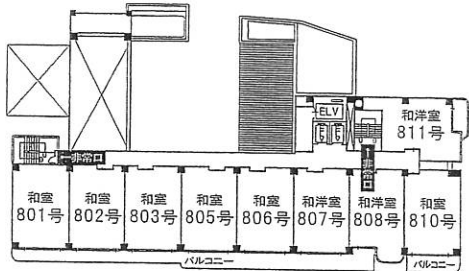

館内施設案内

鉄骨鉄筋10階建て、客室=和室36室、和洋室18室、特別室2室/収容250名
 /会議、宴会場=多目的ホール「熱海亭」、宴会場9室浴室=男女大浴場、露天風呂/クラブ「シースカイ」
 日本料理「でん助茶屋」/駐車場完備

SUNMICLUB

ホテル・サンミ倶楽部

〒413-0023 静岡県熱海市和田浜南町5-8
 TEL.0557-81-8000 (代) FAX.0557-81-8277
 http://www.sunmi.co.jp

10F	クラブ 大浴場	露天風呂
9F	宴会場 会議室	特別室907~908
8F	客室801~806	807~811
7F	客室701~706	707~711
6F	客室601~606	607~611
5F	客室501~506	507~511
4F	客室401~406	407~411
3F	客室301~306	307~311
2F	宴会場	多目的ホール
1F	立体駐車場入口	和風レストラン

3F~8F
 ※(海側)和洋室:ツイン+6畳(次の間付)
 ※(街側)和洋室:ツイン+4.5畳(次の間付)
 ※(海側)和室:10畳+6畳(次の間付)