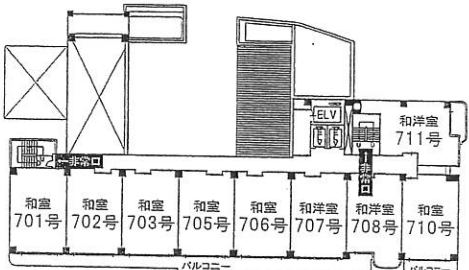

館内施設案内

鉄骨鉄筋10階建て、客室=和室36室、和洋室18室、特別室2室/収容250名
 /会議、宴会場=多目的ホール「熱海亭」、宴会場9室浴室=男女大浴場、露天風呂/クラブ「シースカイ」
 日本料理「でん助茶屋」/駐車場完備

SUNMICLUB

ホテル・サンミ倶楽部

〒413-0023 静岡県熱海市和田浜南町5-8
 TEL.0557-81-8000 (代) FAX.0557-81-8277
 http://www.sunmi.co.jp

10F	クラブ 大浴場	露天風呂
9F	宴会場 会議室	特別室907~908
8F	客室801~806	807~811
7F	客室701~706	707~711
6F	客室601~606	607~611
5F	客室501~506	507~511
4F	客室401~406	407~411
3F	客室301~306	307~311
2F	宴会場	多目的ホール
1F	立体駐車場入口	和風レストラン

3F~8F
 ※(海側)和洋室:ツイン+6畳(次の間付)
 ※(街側)和洋室:ツイン+4.5畳(次の間付)
 ※(海側)和室:10畳+6畳(次の間付)