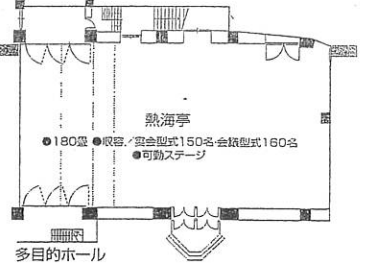

館内施設案内

鉄骨鉄筋10階建て、客室=和室36室、和洋室18室、特別室2室/収容250名
 /会議、宴会場=多目的ホール「熱海亭」、宴会場9室浴室=男女大浴場、露天風呂/クラブ「シースカイ」
 日本料理「でん助茶屋」/駐車場完備

SUNMICLUB

ホテル・サンミ倶楽部

〒413-0023 静岡県熱海市和田浜南町5-8
 TEL.0557-81-8000 (代) FAX.0557-81-8277
 http://www.sunmi.co.jp

10F	クラブ 大浴場	露天風呂
9F	宴会場 会議室	特別室907~908
8F	客室801~806	807~811
7F	客室701~706	707~711
6F	客室601~606	607~611
5F	客室501~506	507~511
4F	客室401~406	407~411
3F	客室301~306	307~311
2F	宴会場	多目的ホール
1F	立体駐車場入口	和風レストラン

3F~8F
 ※(海側)和洋室:ツイン+6畳(次の間付)
 ※(街側)和洋室:ツイン+4.5畳(次の間付)
 ※(海側)和室:10畳+6畳(次の間付)

7F

6F

9F
 ※(908号室 106㎡)
 特別室:ツイン+4.5畳
 ※(907号室 93.5㎡)
 特別室:ツイン+1.8畳