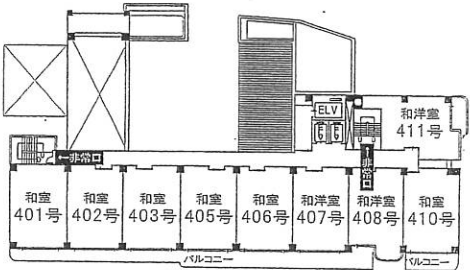

館内施設案内

鉄骨鉄筋10階建て、客室=和室36室、和洋室18室、特別室2室/収容250名
 /会議、宴会場=多目的ホール「熱海亭」、宴会場9室浴室=男女大浴場、露天風呂/クラブ「シースカイ」
 日本料理「でん助茶屋」/駐車場完備

SUNMICLUB

ホテル・サンミ倶楽部

〒413-0023 静岡県熱海市和田浜南町5-8
 TEL.0557-81-8000 (代) FAX.0557-81-8277
 http://www.sunmi.co.jp

10F	クラブ 大浴場	露天風呂
9F	宴会場 会議室	特別室907~908
8F	客室801~806	807~811
7F	客室701~706	707~711
6F	客室601~606	607~611
5F	客室501~506	507~511
4F	客室401~406	407~411
3F	客室301~306	307~311
2F	宴会場	多目的ホール
1F	立体駐車場入口	和風レストラン

3F~8F
 ※(海側)和洋室:ツイン+6畳(次の間付)
 ※(街側)和洋室:ツイン+4.5畳(次の間付)
 ※(海側)和室:10畳+6畳(次の間付)