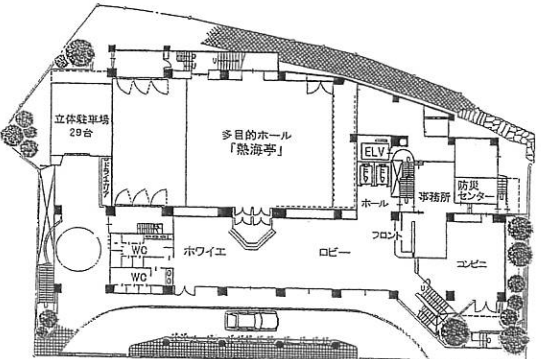

館内施設案内

鉄骨鉄筋10階建て、客室=和室36室、和洋室18室、特別室2室/収容250名
 /会議、宴会場=多目的ホール「熱海亭」、宴会場9室浴室=男女大浴場、露天風呂/クラブ「シースカイ」
 日本料理「でん助茶屋」/駐車場完備

SUNMICLUB

ホテル・サンミ倶楽部

〒413-0023 静岡県熱海市和田浜南町5-8
 TEL.0557-81-8000 (代) FAX.0557-81-8277
 http://www.sunmi.co.jp

10F	クラブ 大浴場	露天風呂
9F	宴会場 会議室	特別室907~908
8F	客室801~806	807~811
7F	客室701~706	707~711
6F	客室601~606	607~611
5F	客室501~506	507~511
4F	客室401~406	407~411
3F	客室301~306	307~311
2F	宴会場	多目的ホール
1F	立体駐車場入口	和風レストラン

3F~8F
 ※(海側)和洋室:ツイン+6畳(次の間付)
 ※(街側)和洋室:ツイン+4.5畳(次の間付)
 ※(海側)和室:10畳+6畳(次の間付)

7F

6F

9F
 ※(908号室 106㎡)
 特別室:ツイン+4.5畳
 ※(907号室 93.5㎡)
 特別室:ツイン+1.8畳