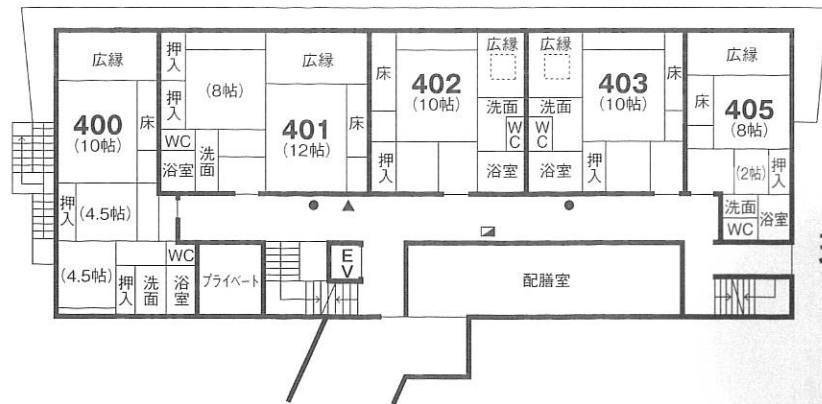

各階ご案内図

るりのとき
瑠璃の季
4F

るりのとき
瑠璃の季
3F

るりのとき
瑠璃の季
2F

るりのとき
瑠璃の季
1F

るりのとき
瑠璃の季
5F

やまぶきのとき
山吹の季
5F

やまぶきのとき
山吹の季
4F

ときがくろてんぶろ
季隠れ露天風呂
「空」

やまぶきのとき
山吹の季
10F

やまぶきのとき
山吹の季
9F

やまぶきのとき
山吹の季
8F

やまぶきのとき
山吹の季
7F

やまぶきのとき
山吹の季
6F