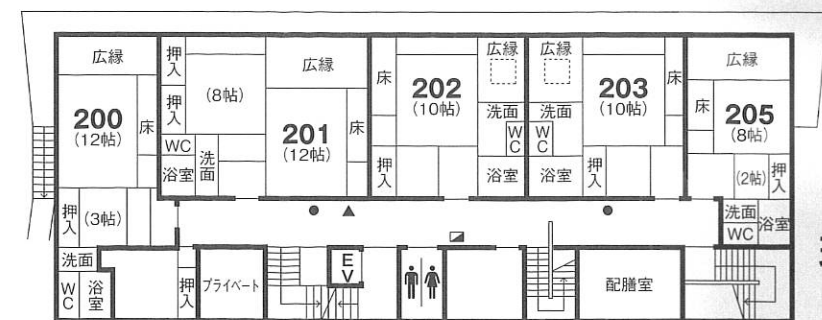

各階ご案内図

るりのとき
瑠璃の季
4F

るりのとき
瑠璃の季
3F

るりのとき
瑠璃の季
2F

るりのとき
瑠璃の季
1F

るりのとき
瑠璃の季
5F

やまぶきのとき
山吹の季
5F

やまぶきのとき
山吹の季
4F

ときがくろてんぶろ
季隠れ露天風呂
「空」

やまぶきのとき
山吹の季
10F

やまぶきのとき
山吹の季
9F

やまぶきのとき
山吹の季
8F

やまぶきのとき
山吹の季
7F

やまぶきのとき
山吹の季
6F