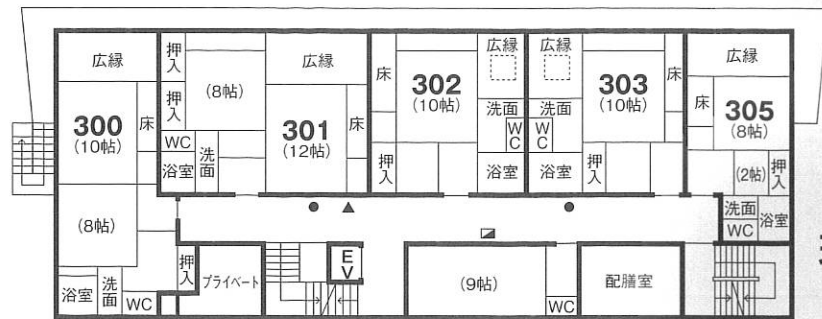

各階ご案内図

るりのとき
瑠璃の季
4F

るりのとき
瑠璃の季
3F

るりのとき
瑠璃の季
2F

るりのとき
瑠璃の季
1F

るりのとき
瑠璃の季
5F

やまぶきのとき
山吹の季
5F

やまぶきのとき
山吹の季
4F

ときがくろてんぶろ
季隠れ露天風呂
「空」

やまぶきのとき
山吹の季
10F

やまぶきのとき
山吹の季
9F

やまぶきのとき
山吹の季
8F

やまぶきのとき
山吹の季
7F

やまぶきのとき
山吹の季
6F