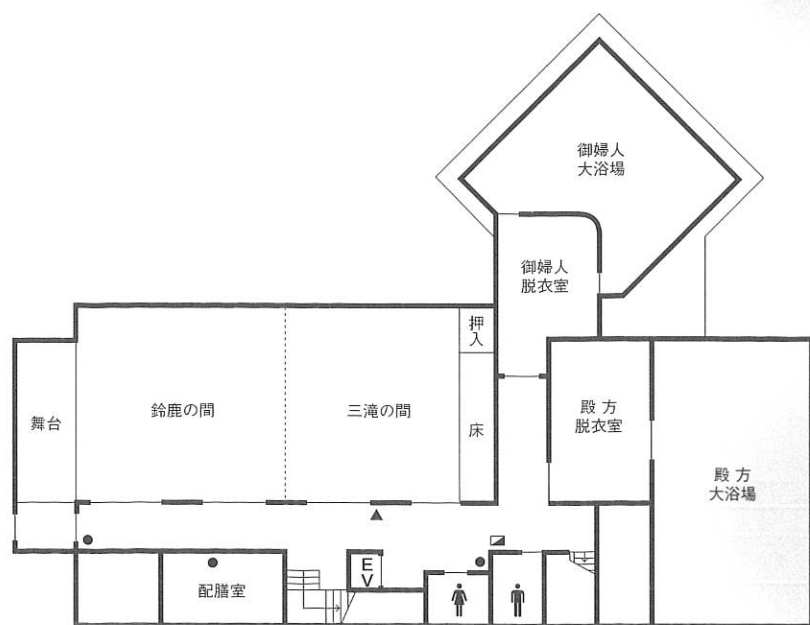

各階ご案内図

るりのとき
瑠璃の季
4F

るりのとき
瑠璃の季
3F

るりのとき
瑠璃の季
2F

るりのとき
瑠璃の季
1F

るりのとき
瑠璃の季
5F

やまぶきのとき
山吹の季
5F

やまぶきのとき
山吹の季
4F

ときがくろてんぶろ
季隠れ露天風呂
「空」

やまぶきのとき
山吹の季
10F

やまぶきのとき
山吹の季
9F

やまぶきのとき
山吹の季
8F

やまぶきのとき
山吹の季
7F

やまぶきのとき
山吹の季
6F