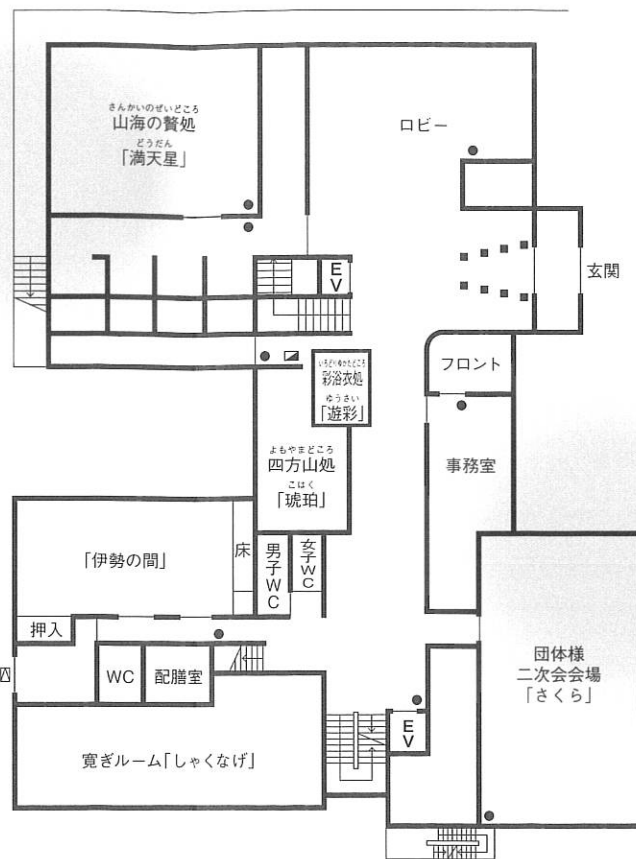

各階ご案内図

るりのとき
瑠璃の季
4F

るりのとき
瑠璃の季
3F

るりのとき
瑠璃の季
2F

るりのとき
瑠璃の季
1F

るりのとき
瑠璃の季
5F

やまぶきのとき
山吹の季
5F

やまぶきのとき
山吹の季
4F

ときがくろてんぶろ
季隠れ露天風呂
「空」

やまぶきのとき
山吹の季
10F

やまぶきのとき
山吹の季
9F

やまぶきのとき
山吹の季
8F

やまぶきのとき
山吹の季
7F

やまぶきのとき
山吹の季
6F