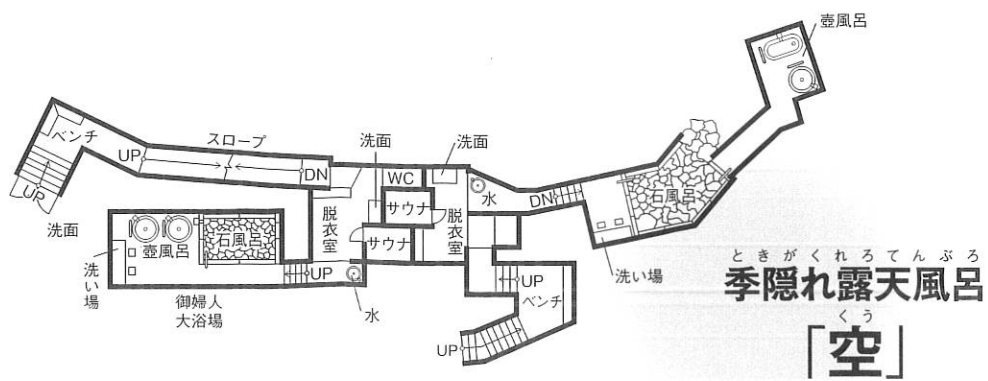

各階ご案内図

るりのとき
瑠璃の季
4F

るりのとき
瑠璃の季
3F

るりのとき
瑠璃の季
2F

るりのとき
瑠璃の季
1F

るりのとき
瑠璃の季
5F

やまぶきのとき
山吹の季
5F

やまぶきのとき
山吹の季
4F

ときがくろてんぶろ
季隠れ露天風呂
「空」

やまぶきのとき
山吹の季
10F

やまぶきのとき
山吹の季
9F

やまぶきのとき
山吹の季
8F

やまぶきのとき
山吹の季
7F

やまぶきのとき
山吹の季
6F