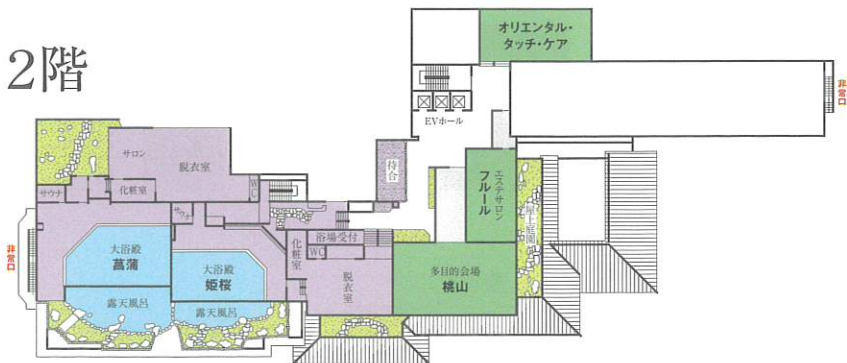

720	11	
721	11	
722	14.5	
723	11	
725	11	

客室のご案内

様

ご宿泊日	月	日(曜日)
ご宿泊人数	名様	

お客様へのお願い

- ご予約の取消につきましては、旅行業界三団体の規定する宿泊約款に準じて取消料金を申し受けます。
- その他宿泊に関する契約事項は宿泊約款に準じます。

エグゼクティブフロア「銀の葉」

(露天風呂付客室)

10階

9階

M2階

2階

1階

8階

6階

露天風呂付客室

3・4・5階

※但し洋室は7階については和室になります。

客室(A)タイプ 11帖

客室(B)タイプ 14.5帖

客室(C)タイプ 18.5帖+6帖