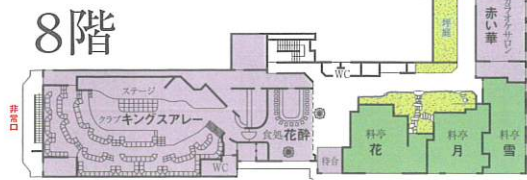

720	11	
721	11	
722	14.5	
723	11	
725	11	

客室のご案内

様

ご宿泊日	月	日(曜日)
ご宿泊人数	名様	

お客様へのお願い

- ご予約の取消につきましては、旅行業界三団体の規定する宿泊約款に準じて取消料金を申し受けます。
- その他宿泊に関する契約事項は宿泊約款に準じます。

エグゼクティブフロア「銀の葉」

(露天風呂付客室)

10階

9階

M2階

2階

1階

8階

6階

露天風呂付客室

3・4・5階

※但し洋室は7階については和室になります。

客室(A)タイプ 11帖

客室(B)タイプ 14.5帖

客室(C)タイプ 18.5帖+6帖