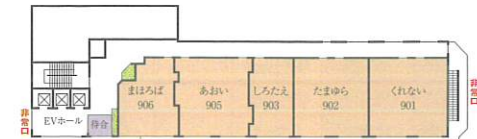

720	11	
721	11	
722	14.5	
723	11	
725	11	

客室のご案内

様

ご宿泊日	月	日(曜日)
ご宿泊人数	名様	

お客様へのお願い

- ご予約の取消につきましては、旅行業界三団体の規定する宿泊約款に準じて取消料金を申し受けます。
- その他宿泊に関する契約事項は宿泊約款に準じます。

エグゼクティブフロア「銀の葉」

(露天風呂付客室)

10階

9階

M2階

2階

1階

8階

6階

露天風呂付客室