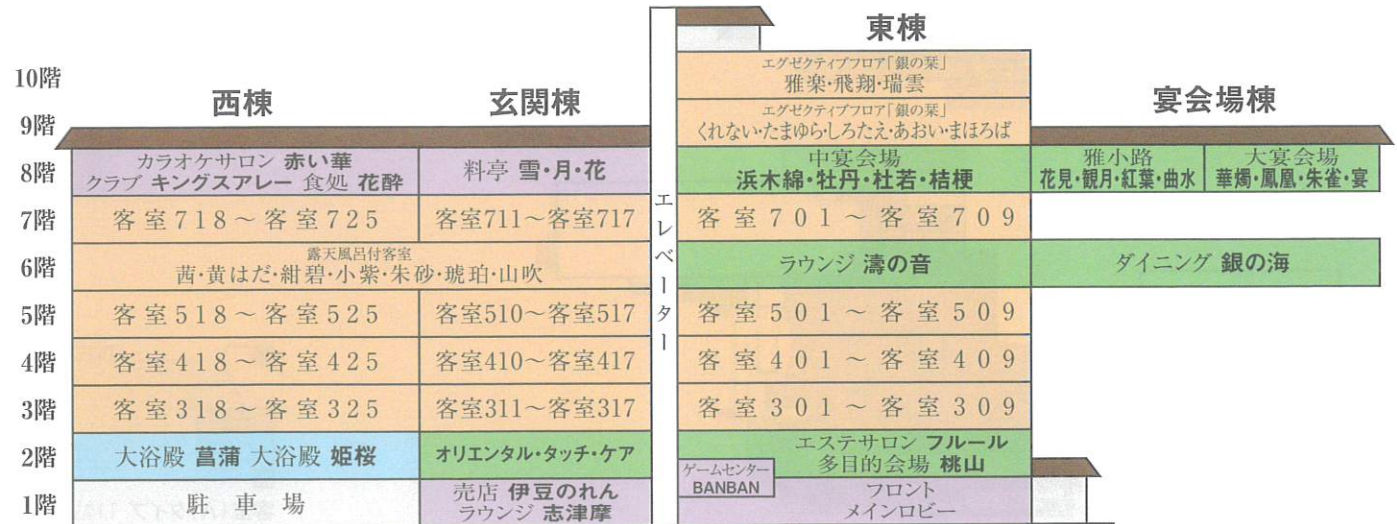

720	11	
721	11	
722	14.5	
723	11	
725	11	

客室のご案内

様

ご宿泊日	月	日(曜日)
ご宿泊人数	名様	

お客様へのお願い

- ご予約の取消につきましては、旅行業界三団体の規定する宿泊約款に準じて取消料金を申し受けます。
- その他宿泊に関する契約事項は宿泊約款に準じます。

エグゼクティブフロア「銀の葉」

(露天風呂付客室)