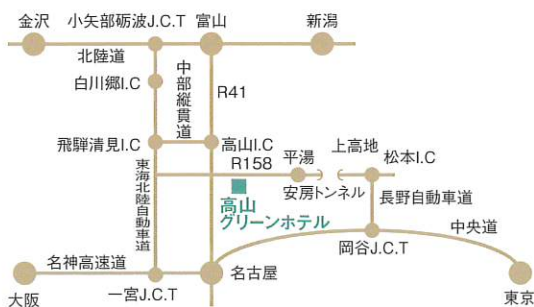

### 本陣大浴殿

### ◆ アクセス

◆JR高山駅西口より徒歩6分/駐車場:乗用車250台・大型バス16台