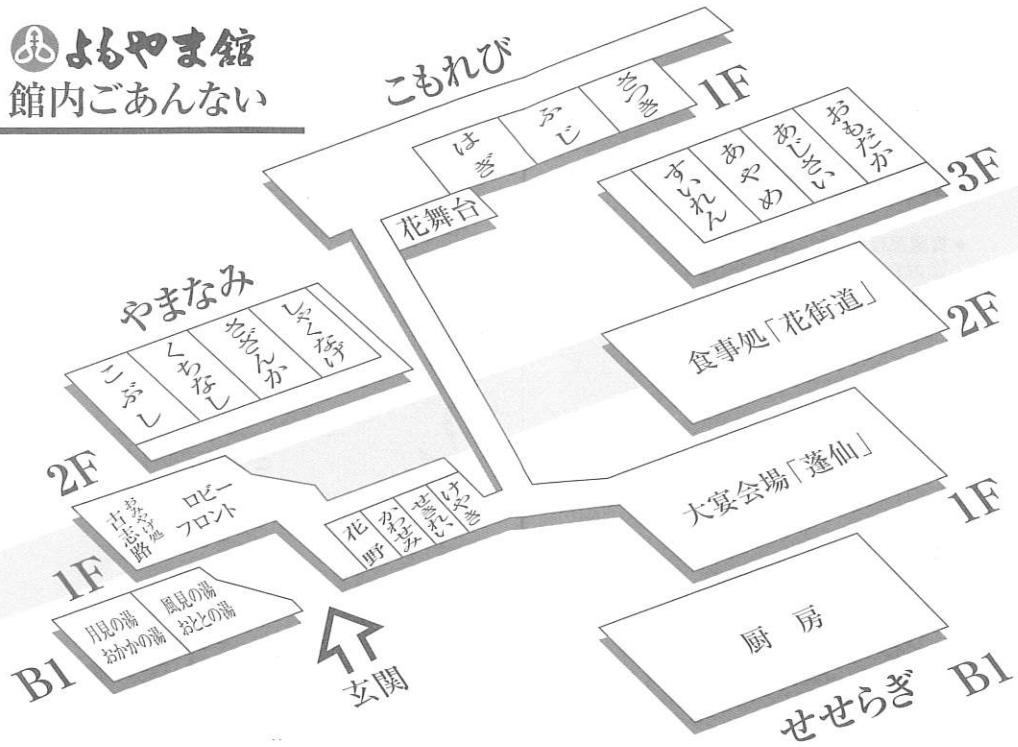

●室名

どうぞごゆっくり
お過ごしくださいませ。

越後長岡 蓬平温泉
国際観光旅館連盟会員

〒940-1122 新潟県長岡市蓬平町甲130-1
TEL(0258)23-2121 FAX(0258)23-2783

よもやま館
館内ごあんない

よもやま館
館内ごあんない

よもやま館
館内ごあんない

よもやま館
館内ごあんない