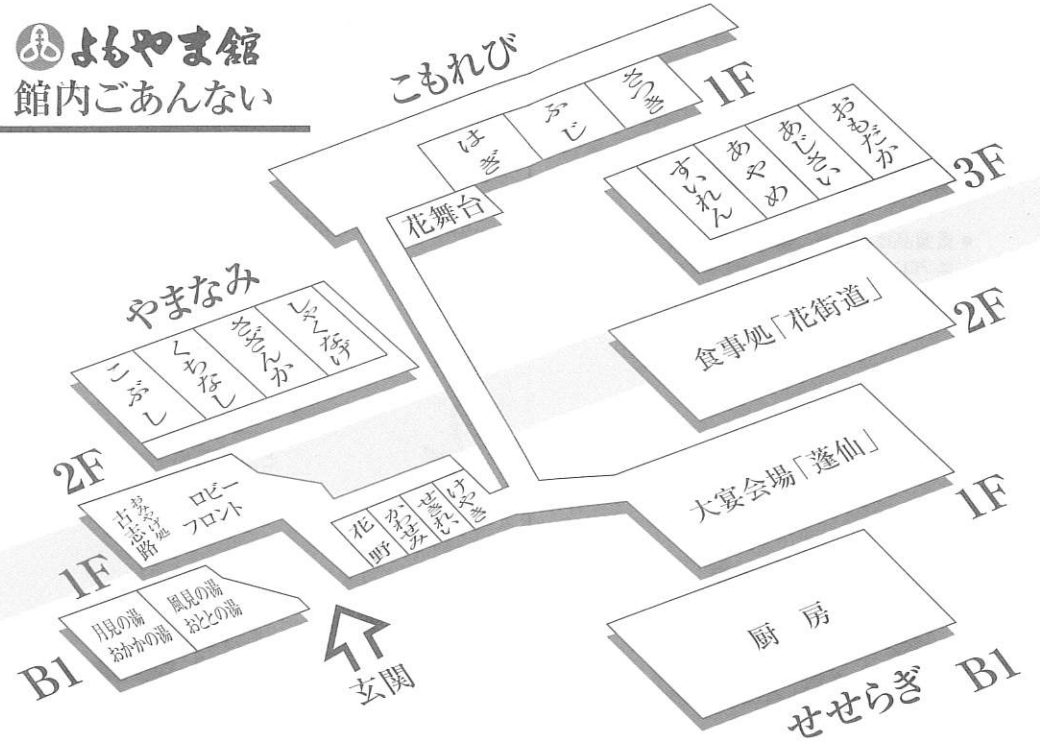

●室名

どうぞごゆっくり
お過ごしくださいませ。

越後長岡 蓬平温泉
国際観光旅館連盟会員

〒940-1122 新潟県長岡市蓬平町甲130-1
TEL(0258)23-2121 FAX(0258)23-2783

よもやま館
館内ごあんない

よもやま館
館内ごあんない

よもやま館
館内ごあんない

よもやま館
館内ごあんない