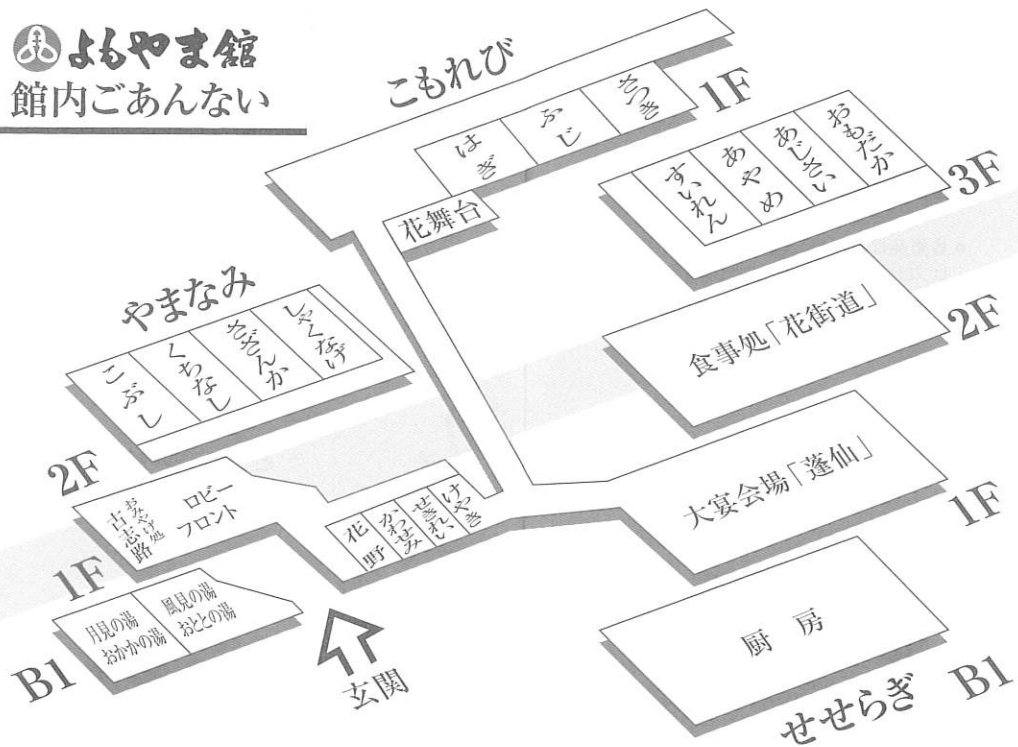

●室名

どうぞごゆっくり
お過ごしくださいませ。

越後長岡 蓬平温泉
国際観光旅館連盟会員

〒940-1122 新潟県長岡市蓬平町甲130-1
TEL(0258)23-2121 FAX(0258)23-2783

よもやま館
館内ごあんない

よもやま館
館内ごあんない

よもやま館
館内ごあんない

よもやま館
館内ごあんない