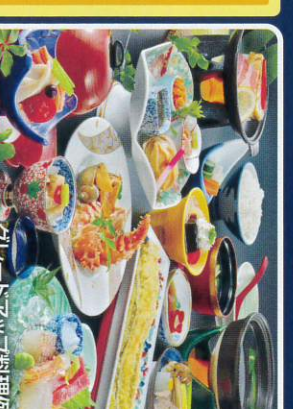

(サービス料・諸税込)

4.5.8月のお慶賀限定
冷蔵庫
無料開放!

日曜日~全曜日限定
3名以上のお客様に対し
1名のツバニオンの場合
※定員利用にて

各コース

焼酎・ビール、
ウイスキー、
ソフトドリンク
(冷酒・ウイスキーは除きます)
宴会時120分
飲み放題!!

1~12月通年

- 飲み放題は120分となりますが、宴会開始後120分を経過してからのご注文は別料金となります。
- 宴会場からお部屋への飲み物の持ち込みはご遠慮下さい。
- ツバニオン1名延長30分4,400円(税込)
- 酌婦ツバニオン1名延長30分4,675円(税込)