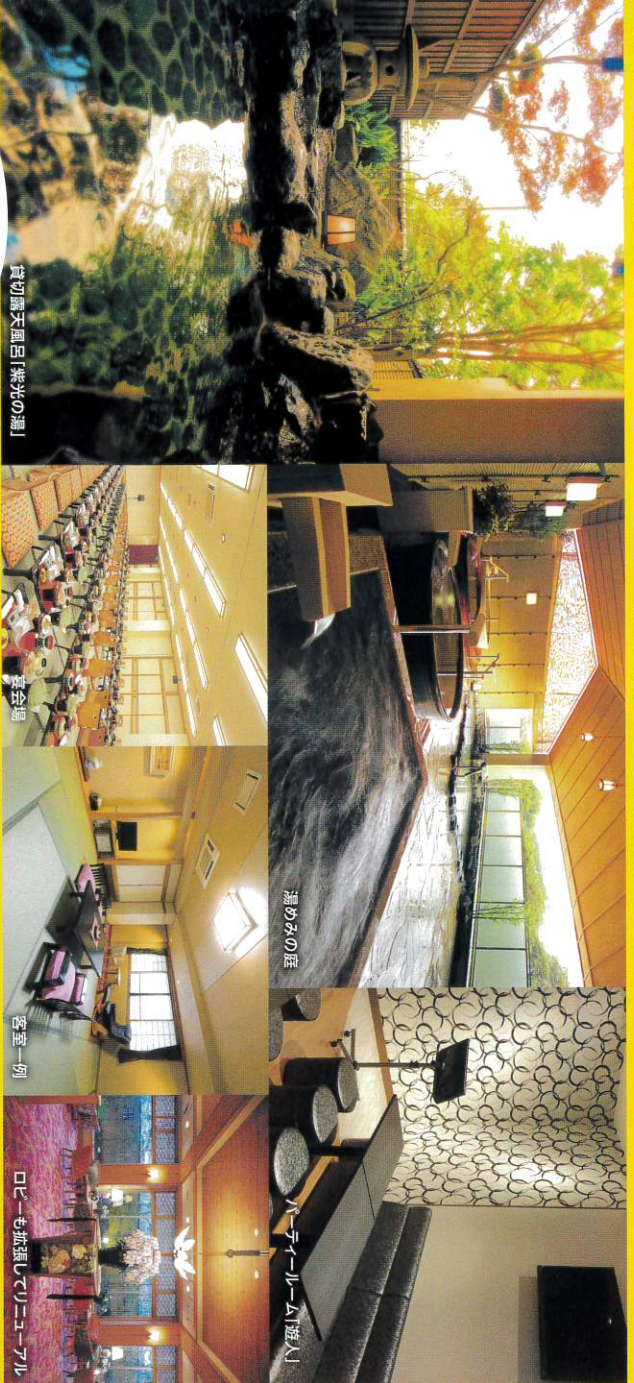

通年企画

得

新館OPEN! ホテル浜とく

カラパニオンス

カラパニオンス
各人で吞まれて夜の幸也

貸切露天風呂「栄光の湯」

宴会場

湯めきの庭

客室一例

バーテールーム(遊人)

ロビーも拡張してリニューアル

タクシー代
8000円が
浮くね〜!!

安心、安全、送迎付き!

さらに! **ホテルカー**
さらに! **シャトルカー**
詳しくはコチラ

ご利用の
お客様の声
ああ、あのときの感動が
あともよみがえる!!
今でもおまじないは
「カラパニオンス」は
やっぱりココだね!!

福島県いわき湯本温泉
ときわの宿