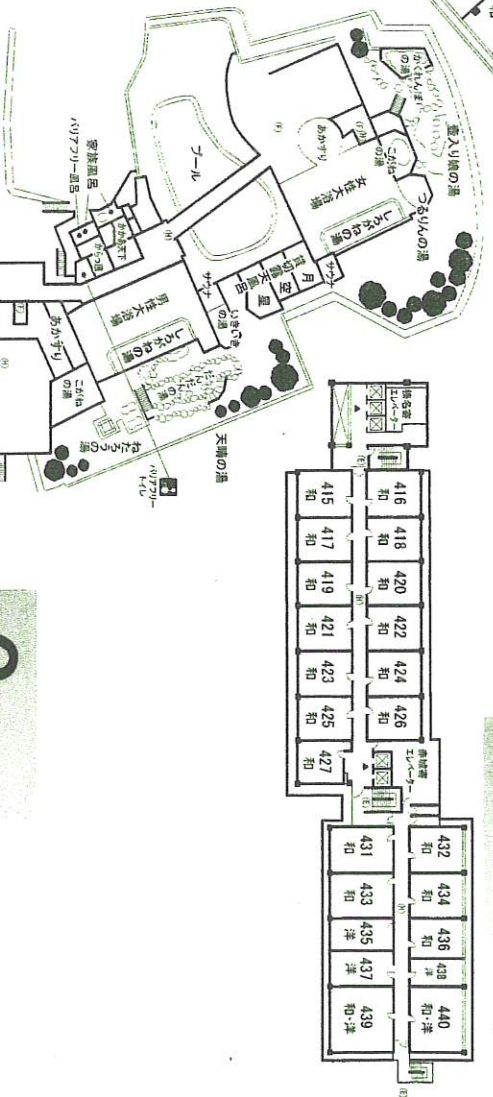

- ◆防災
- 警備員24時間巡回 ●室内消火栓
  - 消火器の設置 ●鉄製客室ドア・スプリンクラー・煙探知機・危険防止と安全誘導用TVカメラ ●自家発電機 ●避難用外部日差し

立面図

スカイホール「天の川」	9F	客室801～810	8F	客室715～723	7F	客室731～740	6F	客室615～627	5F	客室515～527	4F	客室415～427	3F	客室315～326	2F	客室215～223	1F	客室115～123	Bf	客室001～013
大浴場「天晴れの湯」 貴切湯 露天風呂「星」堂「月」 貴切湯 露天風呂「からつ風」かああ天下」	3F	貴切湯「風情子」	宴会場「五万石」	宴会場「5万石」	宴会場「5万石」	宴会場「5万石」	宴会場「5万石」	宴会場「5万石」	宴会場「5万石」	宴会場「5万石」	宴会場「5万石」	宴会場「5万石」	宴会場「5万石」	宴会場「5万石」	宴会場「5万石」	宴会場「5万石」	宴会場「5万石」	宴会場「5万石」	宴会場「5万石」	宴会場「5万石」
大浴場「天晴れの湯」 貴切湯 露天風呂「星」堂「月」 貴切湯 露天風呂「からつ風」かああ天下」	3F	貴切湯「風情子」	宴会場「五万石」	宴会場「5万石」	宴会場「5万石」	宴会場「5万石」	宴会場「5万石」	宴会場「5万石」	宴会場「5万石」	宴会場「5万石」	宴会場「5万石」	宴会場「5万石」	宴会場「5万石」	宴会場「5万石」	宴会場「5万石」	宴会場「5万石」	宴会場「5万石」	宴会場「5万石」	宴会場「5万石」	宴会場「5万石」

- 客室183室 ●最大収容人員900名様
- 宴会場 大・中・小24区分
- 会議室 大・中・小8区分
- 駐車場 自家用車500台・バス50台