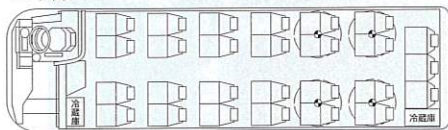

## 中型バス

27人乗り 全長8.99m 全巾2.49m 全高3.47m

禁煙車

27人乗り

トランクルーム/幅1.3m×奥行2m×高さ0.8m(一部0.59m)

## マイクロバス

27人乗り(正席21・補助席6) 全長6.99m 全巾2.08m 全高2.80m

禁煙車

## マイクロバス

27人乗り(正席21・補助席6) 全長6.99m 全巾2.03m 全高2.75m

禁煙車

27人乗り(トランクルームなし)

23人乗り(トランクルームあり)

トランクルーム/幅1.6m×奥行0.5m×高さ0.35m  
(後部座席折り畳み時 -4人)幅1.6m×奥行0.5m×高さ1.4m

明るく  
華やかな  
車内

※写真は中型バス