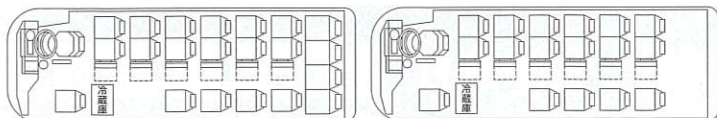

## マイクロバス

27人乗り(正席21・補助席6) 全長6.99m 全巾2.03m 全高2.75m

禁煙車

27人乗り(トランクルームなし)

23人乗り(トランクルームあり)

トランクルーム/幅1.6m×奥行0.5m×高さ0.35m  
(後部座席折り畳み時 -4人)幅1.6m×奥行0.5m×高さ1.4m

明るく  
華やかな  
車内

※写真は中型バス

■ サロンレイアウト(マイクロバスを除く)

※写真は中型バス

※写真は中型バス

■ 乗降時には車高が下がります(中型バス) ■ トランクルーム(マイクロバスを除く)

■ テレビ ■ カラオケ・ビンゴゲーム(マイクロバスを除く)

■ DVD ■ 全席リクライニングシート

■ 湯沸器(マイクロバスを除く) ■ 冷蔵庫

■ 乗降時にはステップが出ます(マイクロバス)