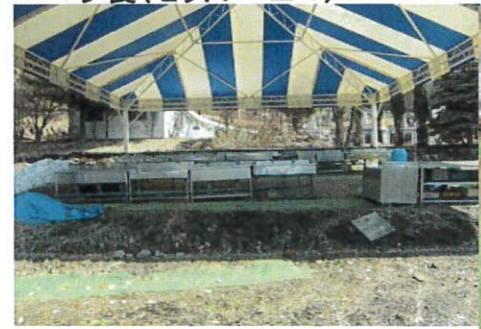

# 蓼科パークホテル館内案内

和室(10畳+広縁6畳)

和室(10畳)

洋室

大浴場

大浴場(シャワー・カラン20個あり)

全景

城戸ホール(400名収容多目的ホール)

アートホール蓼科(280名収容多目的ホール)

白樺(会議室でも利用)

夕食(セットメニュー)

朝食(セットメニュー)

食事会場(いろり亭)

飯盒炊飯場(洗い場)雨天も大丈夫です

飯盒炊飯場(かまど)雨天も大丈夫です

キャンプファイヤー場