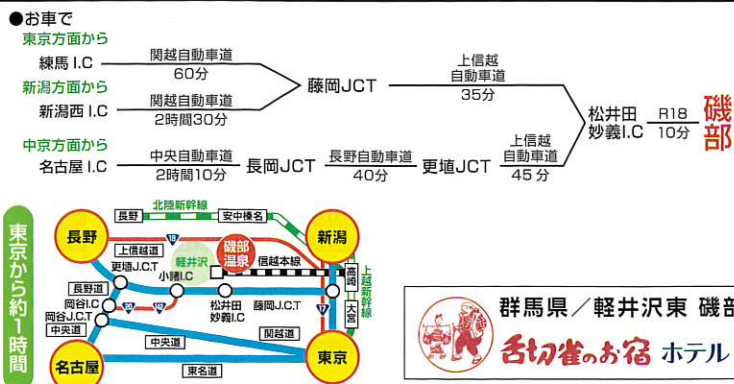

舞雀 / ~20名様 120分 36,000円(税別)
音雀 / ~20名様 120分 36,000円(税別)
歌雀 / ~30名様 120分 55,000円(税別)

1F スナックシャトル

二次会処としてカラオケ・
ダンスをお楽しみ頂けます。
【カラオケ無料】

■営業時間/19:30~24:00 (L.O.23:30)
■入場人員/100名様
■料金/男性2500円 女性2000円

1F ラーメンコーナー花のれん

ラーメン、おにぎりなど、
ご宴会や二次会後の
ちょっとしたお食事にぜひ
お立ち寄りください。
一番人気は、やはりラ
ーメンです。
入口の大きな招き猫が
皆さまのお越しを
お待ちしております。

■営業時間/19:30~24:00 (L.O.23:30)
■入場人員/30名様

飲み放題
120分セット
ウイスキー・水割り・ウーロン茶フリー
おつまみ
お一人様 **2,500円** (税別) カラオケ付

磯部温泉への交通案内

●お車で 上信越道松井田 ICより10分、軽井沢へ20分
新幹線で 北陸新幹線安中榛名駅より車で15分 JRで 信越本線磯部駅より徒歩5分!

群馬県 / 軽井沢東 磯部温泉
〒379-0127 群馬県安中市磯部1-12-5
TEL.027-385-0085(代) FAX.027-385-0055
http://www.isobesuzume.co.jp

温泉会議力

舌切雀のお宿 ホテル磯部ガーデン

旅館が運営する
会議室だからこそ