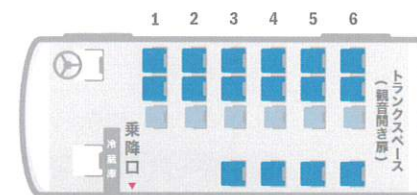

■マイクロバス 26人乗り(正席20+補助6)

有料道路区分	中型車
サイズ	全長7m × 全高2.6m × 全幅2.1m
定員	6名~26名
トランク	送迎専門の車両の為、トランクはございません。

マイクロバス(新型コースター)

観音開きのトランクで荷物の出し入れもスムーズ！
地デジ対応TV・冷蔵庫完備！正席16+補助席6席、
22名様までご乗車可能。スポーツや合宿、海外から
のゲストなど大型の荷物、スーツケースが多い場合
の送迎に大変便利です。

■マイクロバス 22人乗り(正席16+補助6)

有料道路区分	中型車
サイズ	全長7m × 全高2.6m × 全幅2.1m
定員	6名~22名
トランク	ゴルフバック…5個 スキー板/ボード…5セット スーツケース…5個

通勤用(ハイエース)

小回りが利く！少人数の観光におすすめ！
定員12名の小回りが利く車両です。
小旅行に最適です。TV装備しています。
最後尾の4人掛けの座席は、跳ね上げ可能なため荷
物置場にもなります。