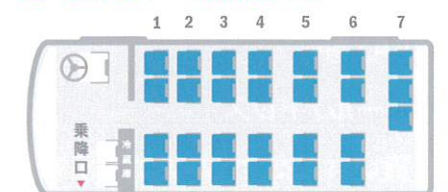

■大型バス 60人乗り(正席49+補助11)

有料道路区分	特大型
サイズ	全長12m × 全高3.5m × 全幅2.5m
定員	29名~49名(補助席利用で最大60名)
トランク	ゴルフバック…40個 スキー板/ボード…40セット スーツケース…30個

中型バス(いずゞガーラ)

カラオケ・サロン装備！旅行に最適です！
TV(地デジ対応)・冷蔵庫・カーテン・貫通トラン
ク・カラオケが装備されたサロンタイプの観光バ
スです。正席27名までご乗車可能。合宿や遠方へ
の旅行、お荷物が多い移動に便利です。

■一般席時(サロン展開なし)27席

有料道路区分	大型車
サイズ	全長9m × 全高3.5m × 全幅2.5m
定員	20名~27名
トランク	ゴルフバック…20個 スキー板/ボード…20セット スーツケース…20個

中型バス(三菱ふそう)

カラオケ・サロン装備！旅行に最適です！
TV(地デジ対応)・冷蔵庫・カーテン・貫通トラン
ク・カラオケが装備されたサロンタイプの観光バ
スです。正席27名までご乗車可能。合宿や遠方へ
の旅行、お荷物が多い移動に便利です。

■一般席時(サロン展開なし)27席

有料道路区分	大型車
サイズ	全長9m × 全高3.5m × 全幅2.5m
定員	20名~27名
トランク	ゴルフバック…20個 スキー板/ボード…20セット スーツケース…20個