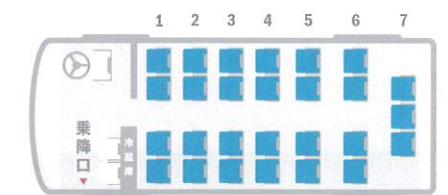

■大型バス 60人乗り(正席49+補助11)

有料道路区分	特大型
サイズ	全長12m × 全高3.5m × 全幅2.5m
定員	29名~49名(補助席利用で最大60名)
トランク	ゴルフバック…40個 スキー板/ボード…40セット スーツケース…30個

中型バス(いずゞガーラ)

カラオケ・サロン装備！旅行に最適です！
TV(地デジ対応)・冷蔵庫・カーテン・貫通トラン
ク・カラオケが装備されたサロンタイプの観光バ
スです。正席27名までご乗車可能。合宿や遠方へ
の旅行、お荷物が多い移動に便利です。

■一般席時(サロン展開なし)27席

有料道路区分	大型車
サイズ	全長9m × 全高3.5m × 全幅2.5m
定員	20名~27名
トランク	ゴルフバック…20個 スキー板/ボード…20セット スーツケース…20個

中型バス(三菱ふそう)

カラオケ・サロン装備！旅行に最適です！
TV(地デジ対応)・冷蔵庫・カーテン・貫通トラン
ク・カラオケが装備されたサロンタイプの観光バ
スです。正席27名までご乗車可能。合宿や遠方へ
の旅行、お荷物が多い移動に便利です。