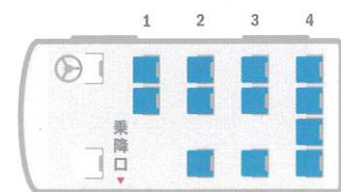

通勤用(ハイエース)

小回りが利く！少人数の観光におすすめ！
定員12名の小回りが利く車両です。
小旅行に最適です。TV装備しています。
最後尾の4人掛けの座席は、跳ね上げ可能なため荷
物置場にもなります。

■通勤用 12人乗り(正席12+補助0)

有料道路区分	中型車
サイズ	全長5m × 全高1.9m × 全幅2.3m
定員	4名~12名
トランク	送迎専門の車両の為、トランクはございません。