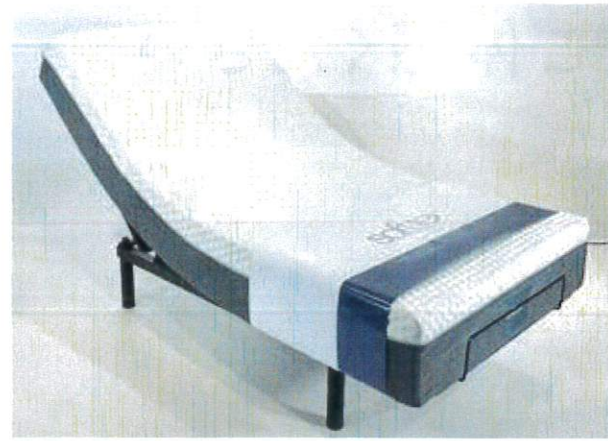

五つ星HOTELクオリティの上質な眠りをご自宅でご体感ください

soft-tex マットレス

Good Sleep Mattress

最先端の技術を駆使したクールジェルメモリーフォームと、高透气性で体温調整に優れている生地を使用し、快適な睡眠をご提供いたします。

特徴 丈夫でソフトな肌触りの立体キルト生地(3Dキルト)で作られたジェルメモリーフォーム。通気性が良く、体温調整にも優れているため、心地よい寝床内環境を保つ事ができます。

構造

- ほつれにくい立体キルト生地
- クールジェル配合の通気性があるジェルメモリーフォーム
- ジェルメモリーフォーム
- 立体キルト生地
- 高密度ポリフォーム
- 高透气性生地
- 身体を支える高密度ポリフォーム
- 通気性があるポーダー生地

ICOOOL

vent AIR

| | | |
|--|---|---|
| <p>【シングル】 サイズ:幅100 x 奥行200 x 高さ25.4cm ¥139,700</p> | <p>【セミダブル】 サイズ:幅120 x 奥行200 x 高さ25.4cm ¥158,400</p> | <p>【ダブル】 サイズ:幅140 x 奥行200 x 高さ25.4cm ¥171,600</p> |
|--|---|---|

※記載料金は全て税込価格です

MIDDLEWOOD
株式会社ミドルウッド [海外事業部 R&D]
〒160-0021
東京都新宿区歌舞伎町 2-44-1
東京都健康プラザハイジア 17 階

TEL: 0120-216-015
(受付時間/平日 10:00~17:00)
FAX: 03-3202-7830

電動リクライニングベッド

COSMO SYDNEY
 COSMO SYDNEY COMFORT 近日発売

【シングル】
 200×93.5×37cm **¥178,200**

【セミダブル】
 200×115×37cm **¥190,300**

【ダブル】
 200×135×37cm **¥200,200**

※COSMO SYDNEY COMFORTの料金についてはお問い合わせください。

soft-tex ピロー

中材:メモリーファイバー カバー:コットン100%

メモリーファイバーピロー

低反発の感触でありながら、より柔軟性があり快適です。
 低反発の素材のフィット感に加え、
 首や頭の動きへの柔軟性と、頭圧体圧分散性を改善し、
 より快適な休息を提供します。