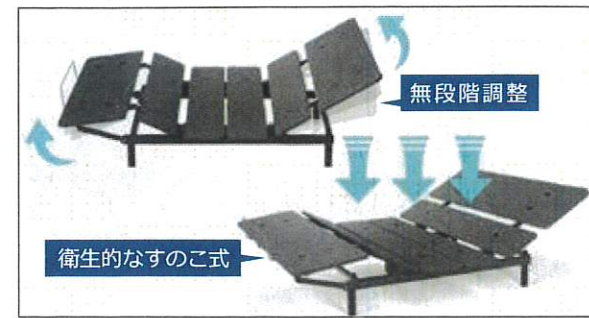

※記載料金は全て税込価格です

MIDDLEWOOD
株式会社ミドルウッド [海外事業部 R&D]
〒160-0021
東京都新宿区歌舞伎町 2-44-1
東京都健康プラザハイジア 17 階

TEL: 0120-216-015
(受付時間/平日 10:00~17:00)
FAX: 03-3202-7830

電動リクライニングベッド

COSMO SYDNEY
 COSMO SYDNEY COMFORT 近日発売

医療の現場に求められる機能
 頭・足を調節可能なリクライニングベッド

付属のリモコンで調節可能なベッドフレームです。
 薄型デザインの省スペース設計で、部屋移動やリビングでの使用も柔軟に対応。
 組み立ても簡単なのでお好きなシーンで活躍します。
 また足元を照らすLEDライト、充電用USBポート、スマホアプリ操作が可能な
 COSMO SYDNEY COMFORTを新たに導入しました。

■一人でもカンタン組み立て

組み立ては一人でもカンタンに
 組み立てられるすのこ式を採用。

■2モーターで頭・足それぞれ独立しての調整が可能

頭足お好みの角度に無段階に調整が可能。すのこ式で
 新鮮な空気が循環しカビやダニ等も繁殖しにくく衛生的。

0段 安心の高さ:40cm

2段 立ちやすい高さ:56cm

【仕様】プラットフォームに優しいゼロクリアランス設計/ヘッドアップ&フットアップ/ワイヤレスリモコン/プリセットフラットポジションボタン/
 2つのメモリーポジション/緊急制御ボタン/317kgの重量制限

【シングル】
 200×93.5×37cm **¥178,200**

【セミダブル】
 200×115×37cm **¥190,300**

【ダブル】
 200×135×37cm **¥200,200**

※COSMO SYDNEY COMFORTの料金についてはお問い合わせください。

soft-tex ピロー

中材:メモリーファイバー カバー:コットン100%

メモリーファイバーピロー

低反発の感触でありながら、より柔軟性があり快適です。
 低反発の素材のフィット感に加え、
 首や頭の動きへの柔軟性と、頭圧体圧分散性を改善し、
 より快適な休息を提供します。