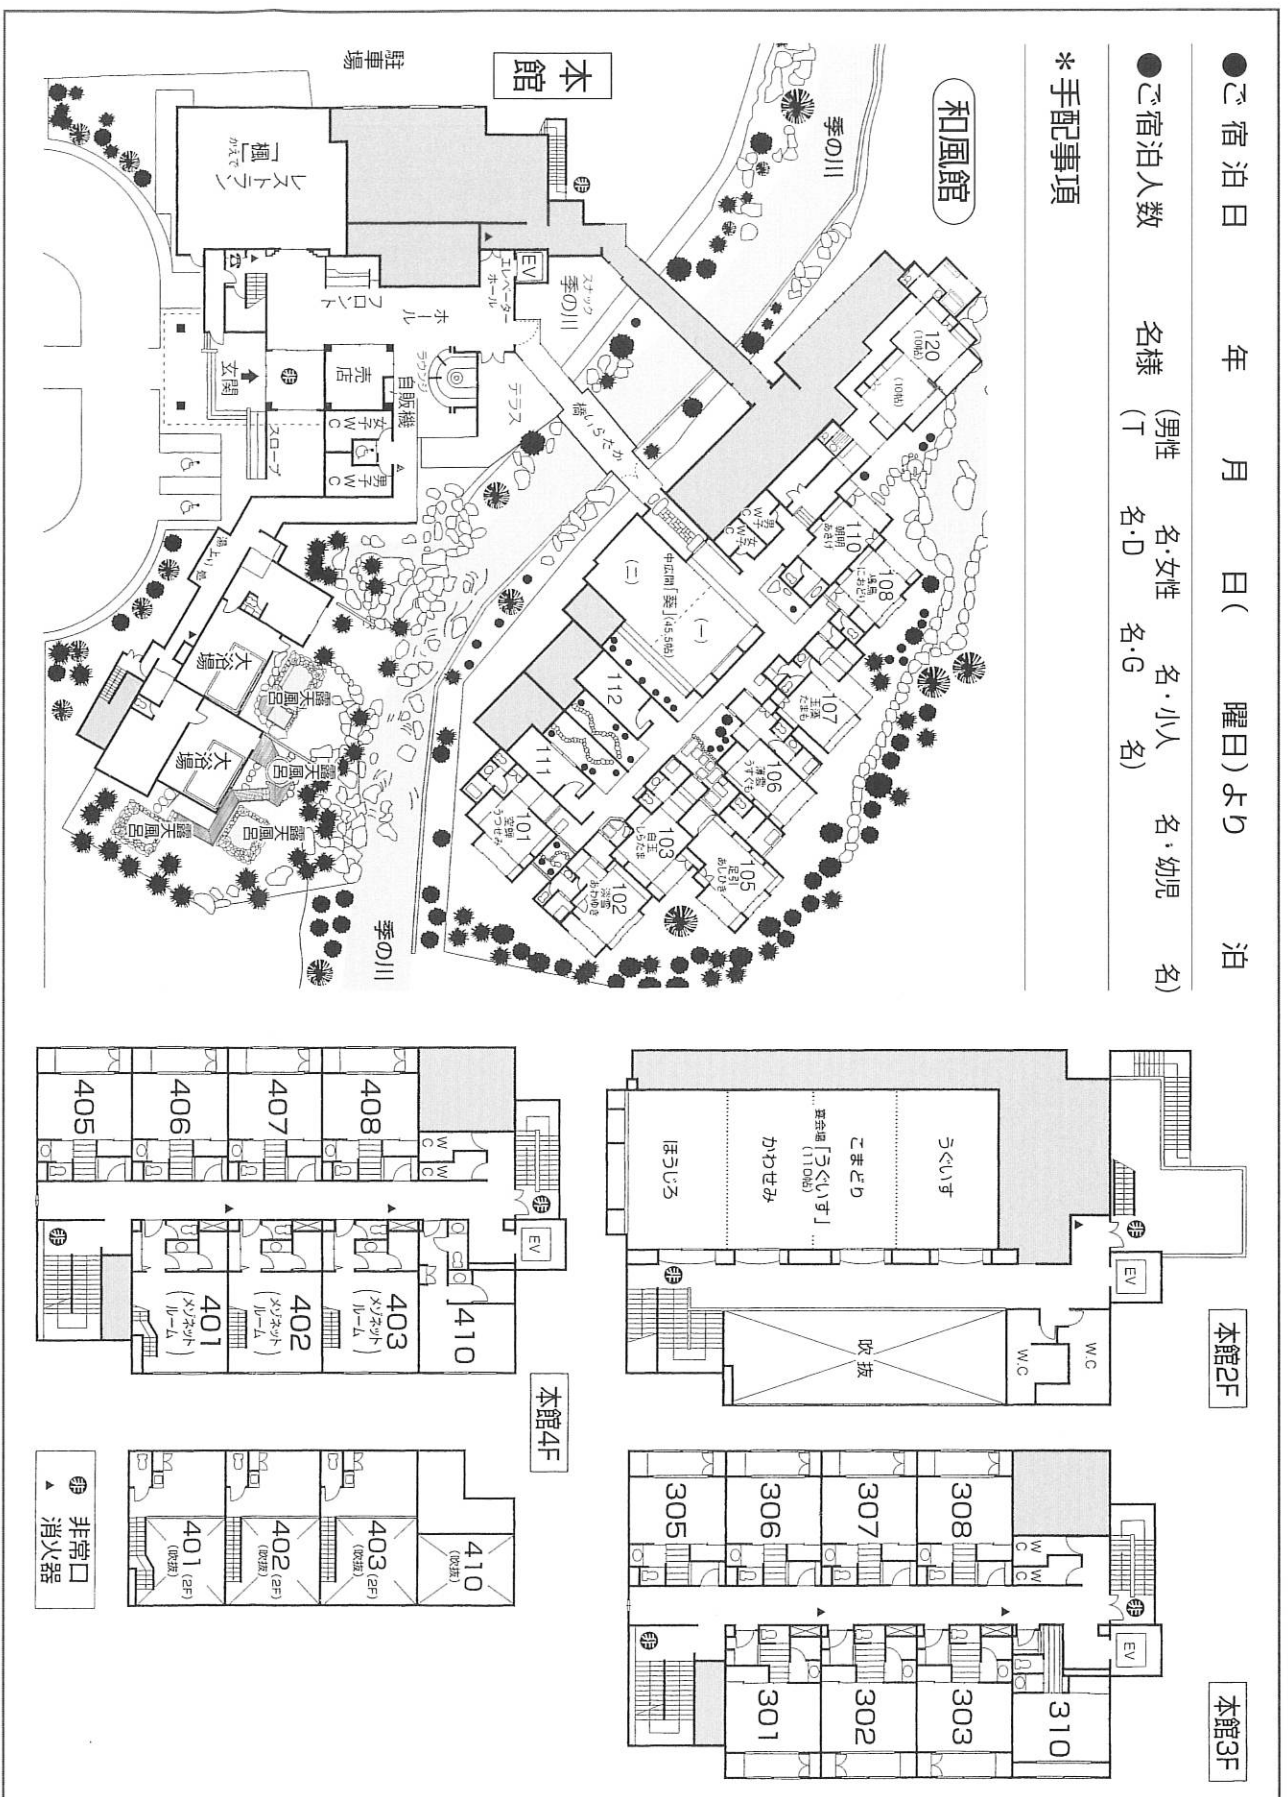

様

ご担当 様

御一行様

4F 客室401~410
3F 客室301~310
2F 大宴会場(110帖)
1F フロント・ラウンジ・レストラン
売店・大浴場

- 本館/4階建・和室12室、XJネットタイプ3室、セーテイルー△1室
- 和風館/木造平屋建・和室8室、洋室2室、露天風呂付客1室
〔全27室123名様収容〕
- 本館 1階/玄関・フロント・ラウンジ・レストラン・売店・大浴場(女湯・男湯)
- 本館 2階/大宴会場(110帖・4分制)3階・4階/客室階
露天風呂(女湯・男湯)
- 和風館客室・中宴会場(45.5帖・2分制可)
- 駐車場 大型/V25台、乗用車50台

客室101~120
1F 中宴会場(45.5帖)

●ご宿泊日 年 月 日 (曜日) より 泊

●ご宿泊人数 名様 (男性 名・女性 名・小人 名・幼児 名)
(T 名・D 名・G 名)

*手配事項

お部屋割表

階	部屋No.	タイプ	人員	備考
本館 4F	401	XJネットタイプ(バス・トイレ付)		
	402	XJネットタイプ(バス・トイレ付)		
	403	XJネットタイプ(バス・トイレ付)		
	405	和室10帖(トイレ付)		
	406	和室10帖(トイレ付)		
	407	和室10帖(トイレ付)		
	408	和室10帖(トイレ付)		
	410	セーテイルー△(バス・トイレ付)		
本館 3F	301	和室10帖(バス・トイレ付)		
	302	和室10帖(バス・トイレ付)		
	303	和室10帖(バス・トイレ付)		
	305	和室10帖(トイレ付)		
	306	和室10帖(トイレ付)		
	307	和室10帖(トイレ付)		
	308	和室10帖(トイレ付)		
	310	和室10帖(トイレ付)		

階	部屋No.	タイプ	人員	備考
和風館 1F	101	和室10帖(バス・トイレ付)		
	102	和室10帖(バス・トイレ付)		
	103	和室10帖(バス・トイレ付)		
	105	和室10帖(バス・トイレ付)		
	106	和室10帖(バス・トイレ付)		
	107	和室10帖(バス・トイレ付)		
	108	和室8帖(トイレ付)		
	110	和室8帖(トイレ付)		
	111	洋室ツイン(トイレ付)		
	112	洋室ツイン(トイレ付)		
	120	和室10帖+10帖(露天風呂・トイレ付)		
	大宴会場(本館2階)	うくいす(分割なし)	110帖	
うくいす(分割なし)		(30帖)		
うくいす(分割なし)		(25帖)		
うくいす(分割なし)		(25帖)		
中宴会場(和風館1階)	葵(分割なし)	45.5帖		
	葵(分割なし)	(20帖)		
				(25.5帖)