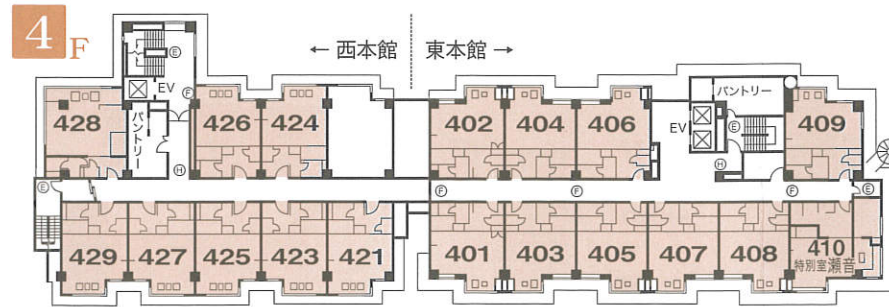

# 下部ホテル

## 【 客室ご案内 】

様 一行お部屋割表

■ご宿泊日	月	日	曜日		
■ご宿泊人数	名様	男性	名 女性	名 子供	名
■備考					

山梨県南巨摩郡身延町下部温泉駅前 〒409-2947  
TEL(0556)36-0311(代) FAX(0556)36-1611

西本館	東本館	EV
8F 客室 821~828		
7F 客室 721~729		
6F 客室 621 623~629	601~610	客室
5F 客室 521 523~729	501~510	客室
4F 客室 421 423~429	401~410	客室
3F 客室 321 323 325	301~303 306 309~312	客室
和風館「裕林亭」	大宴会場「風林火山」・宴会場「菊」 お食事処「里のいろり」「山のかまど」	パンケットホール「富士」 「福寿・蓬莱・萩葉」 ゲームコーナー グランドホール「スターライト」
客室 2F 「松」 「松」		
客室 1F 「松」 「松」 「松」	カラオケバー「クリスタル」・パーティールーム「バーディー」 癒しゆの里 里楽「松ぼっくりの湯」「ほたるの湯」 「竹とんぼの湯」・ボティックアルーム 水のラウンジ・ティールラウンジ・喫煙室	フロント 玄関 駐車場