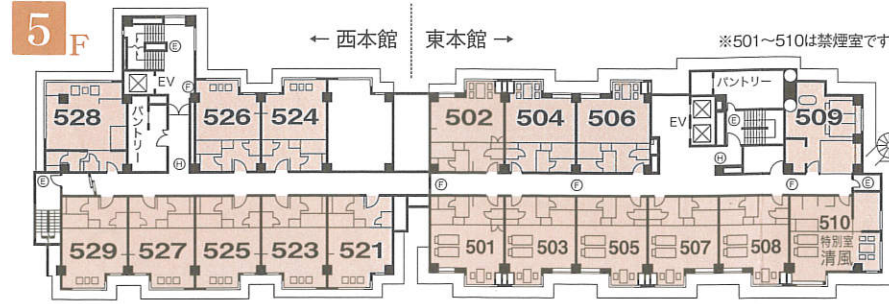

# 下部ホテル

## 【 客室ご案内 】

様 一行お部屋割表

■ご宿泊日	月	日	曜日		
■ご宿泊人数	名様	男性	名 女性	名 子供	名
■備考					

山梨県南巨摩郡身延町下部温泉駅前 〒409-2947  
TEL(0556)36-0311(代) FAX(0556)36-1611

西本館	東本館	EV
8F 客室 821~828		
7F 客室 721~729		
6F 客室 621 623~629	601~610	客室
5F 客室 521 523~729	501~510	客室
4F 客室 421 423~429	401~410	客室
3F 客室 321 323 325	301~303 306 309~312	客室
和風館「裕林亭」	大宴会場「風林火山」・宴会場「菊」 お食事処「里のいろり」「山のかまど」	パンケットホール「富士」 「福寿・蓬莱・萩葉」 ゲームコーナー グランドホール「スターライト」
客室 2F 「松」 「松」		
客室 1F 「松」 「松」 「松」	カラオケバー「クリスタル」・パーティールーム「バーディー」 癒しゆの里 里楽「松ぼっくりの湯」「ほたるの湯」 「竹とんぼの湯」・ボティックアルーム 水のラウンジ・ティールラウンジ・喫煙室	フロント 玄関 駐車場