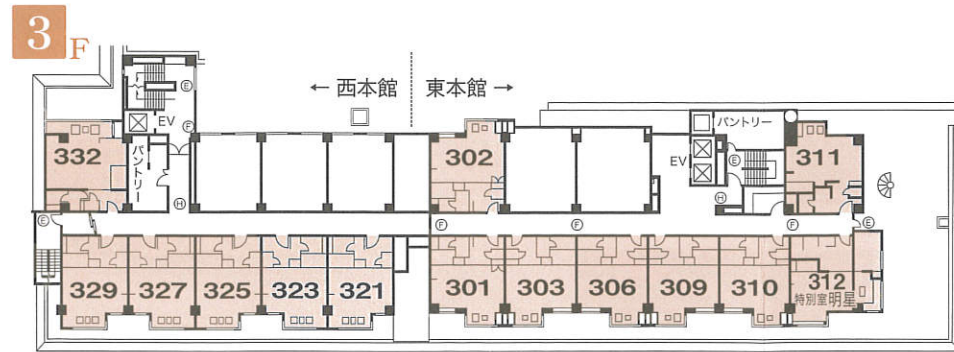

# 下部ホテル

## 【 客室ご案内 】

様 一行お部屋割表

■ご宿泊日	月	日	曜日		
■ご宿泊人数	名様	男性	名 女性	名 子供	名
■備考					

山梨県南巨摩郡身延町下部温泉駅前 〒409-2947  
TEL(0556)36-0311(代) FAX(0556)36-1611

西本館	東本館	EV
8F 客室 821~828		
7F 客室 721~729		
6F 客室 621 623~629	601~610	客室
5F 客室 521 523~729	501~510	客室
4F 客室 421 423~429	401~410	客室
3F 客室 321 323 325	301~303 306 309~312	客室
和風館「裕林亭」	大宴会場「風林火山」・宴会場「菊」 お食事処「里のいろり」「山のかまど」	パンケットホール「富士」 「福寿・蓬莱・萩葉」 ゲームコーナー グランドホール「スターライト」
客室 2F 「松」 「松」		
客室 1F 「松」 「松」 「松」	カラオケバー「クリスタル」・パーティールーム「バーディー」 癒しゆの里 里楽「松ぼっくりの湯」「ほたるの湯」 「竹とんぼの湯」・ボティックアルーム 水のラウンジ・ティールラウンジ・喫煙室	フロント 玄関 駐車場