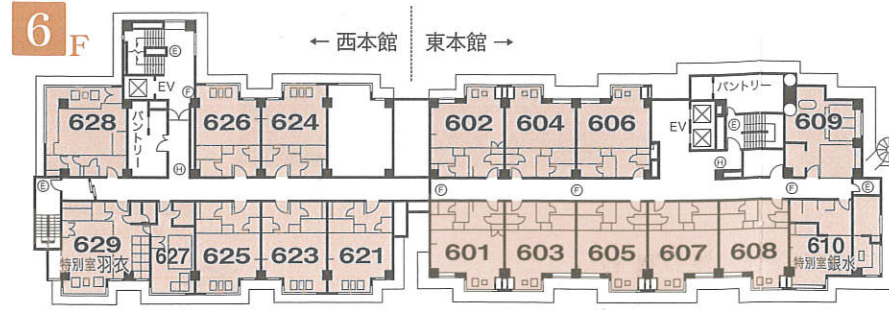

# 下部ホテル

## 【 客室ご案内 】

様 一行お部屋割表

■ご宿泊日	月	日	曜日		
■ご宿泊人数	名様	男性	名 女性	名 子供	名
■備考					

山梨県南巨摩郡身延町下部温泉駅前 〒409-2947  
TEL(0556)36-0311(代) FAX(0556)36-1611

西本館	東本館	EV
8F 客室 821~828		
7F 客室 721~729		
6F 客室 621 623~629	601~610	客室
5F 客室 521 523~729	501~510	客室
4F 客室 421 423~429	401~410	客室
3F 客室 321 323 325	301~303 306 309~312	客室
和風館「裕林亭」	大宴会場「風林火山」・宴会場「菊」 お食事処「里のいろり」「山のかまど」	パンケットホール「富士」 「福寿・蓬莱・萩葉」 ゲームコーナー グランドホール「スターライト」
客室 2F 「松」 「松」		
客室 1F 「松」 「松」 「松」	カラオケバー「クリスタル」・パーティールーム「バーディー」 癒しゆの里 里楽「松ぼっくりの湯」「ほたるの湯」 「竹とんぼの湯」・ボティックアルーム 水のラウンジ・ティールラウンジ・喫煙室	フロント 玄関 駐車場