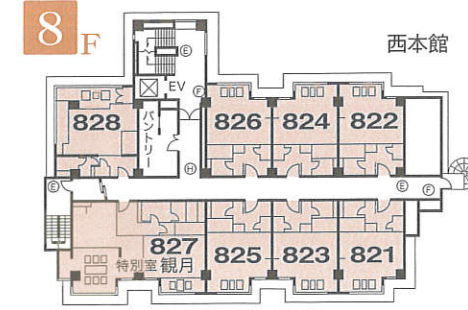

# 下部ホテル

## 【 客室ご案内 】

様 一行お部屋割表

■ご宿泊日	月	日	曜日		
■ご宿泊人数	名様	男性	名 女性	名 子供	名
■備考					

山梨県南巨摩郡身延町下部温泉駅前 〒409-2947  
TEL(0556)36-0311(代) FAX(0556)36-1611