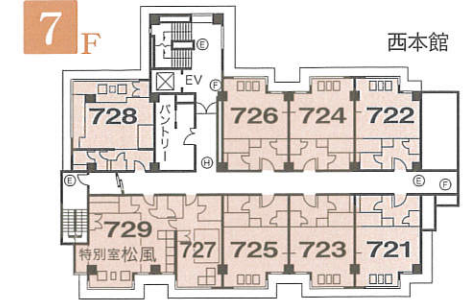

# 下部ホテル

## 【 客室ご案内 】

様 一行お部屋割表

■ご宿泊日	月	日	曜日		
■ご宿泊人数	名様	男性	名 女性	名 子供	名
■備考					

山梨県南巨摩郡身延町下部温泉駅前 〒409-2947  
TEL(0556)36-0311(代) FAX(0556)36-1611

西本館	東本館	EV
8F 客室 821~828		
7F 客室 721~729		
6F 客室 621 623~629	601~610	客室
5F 客室 521 523~729	501~510	客室
4F 客室 421 423~429	401~410	客室
3F 客室 321 323 325	301~303 306 309~312	客室
和風館「裕林亭」	大宴会場「風林火山」・宴会場「菊」 お食事処「里のいろり」「山のかまど」	パンケットホール「富士」 「福寿・蓬莱・萩葉」 ゲームコーナー グランドホール「スターライト」
客室 2F 「松」 「松」		
客室 1F 「松」 「松」 「松」	カラオケバー「クリスタル」・パーティールーム「バーディー」 癒しゆの里 里楽「松ぼっくりの湯」「ほたるの湯」 「竹とんぼの湯」・ボティックアルーム 水のラウンジ・ティールラウンジ・喫煙室	フロント 玄関 駐車場