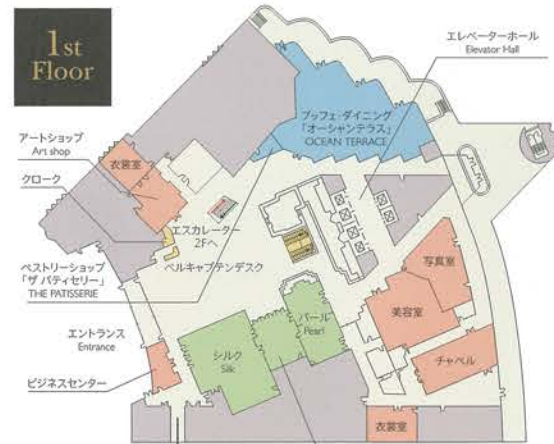

館内には、快適さを追及した594の客室のほか、中国料理、フランス料理、イタリア料理、日本料理とお好みのテイストをお楽しみいただけるバラエティー豊かなレストランがございます。

また、スパ、フィットネスクラブやその他の施設も充実しております。

31F	中国料理「驛驪」	Chinese Restaurant "KARYU"
30F	ダイニングサロン(6室)	Dining Salons (6 Rooms)
6F-29F	客室	Guest Rooms
4F	日本料理「なだ万」 スパ「ベイウインドー」 会員制「ハーバービュー・フィットネスクラブ」	Japanese Restaurant "NADAMAN" SPA "Bay Window" Harbor View Fitness Club
3F	宴会場 インターコンチネンタルボールルーム ベイビュー/パシフィック 小宴会場(4室)	InterContinental Ballroom Banquet Room Bay View / Pacific Small Banquet Rooms (4 Rooms)
2F	フロント フランス料理「アジュール」 イタリア料理「ラヴェラ」 ラウンジ&バー「マリンプルー」 パーティースペース「スターボ」 婚礼・宴会打合わせサロン「ザ・サロン」 ホテルショップ「アイマリーナ」 フローリスト/ギフトギャラリー&ドラッグストア 喫煙室	Front Desk French Restaurant "AZUR" Italian Restaurant "LA VELA" Lounge & Bar "MARINE BLUE" Party Space "STARBOARD" The Salon Hotel Shop "I MARINA" Florist / Gift Gallery & Drug Store Smoking Room
1F	ブッフェ・ダイニング「オーシャンテラス」 ペストリーショップ「ザパティセリー」 アートショップ 宴会場 シルク/パール チャペル/美容室/衣裳室/写真室	Buffet Dining "OCEAN TERRACE" Pastry Shop "THE PATISSERIE" Art shop Banquet Room Silk / Pearl Chapel / Beauty Salon Rental Costume / Photography Studio

InterContinental Ballroom
インターコンチネンタル ボールルーム

Bay View
宴会場・ベイビュー

Sea View from the hotel
館内から望む横浜港の眺望

Atrium Lobby
アトリウムロビー

Floor Guide

GUEST ROOMS

客室

ベイビュー側の客室からは横浜港やベイブリッジ、
シティビュー側の客室からは山下公園や大観覧車など横浜のベイフロントならではの美しい眺望をお楽しみいただけます。

Superior (Twin Room / City View type)
スーパーリア(ツイン・シティビュー)

Deluxe (Twin Room / Sea View type)
デラックス(ツイン・ベイビュー)

Club InterContinental (Double Room / Sea View Type)
クラブ インターコンチネンタル(ダブル・ベイビュー)