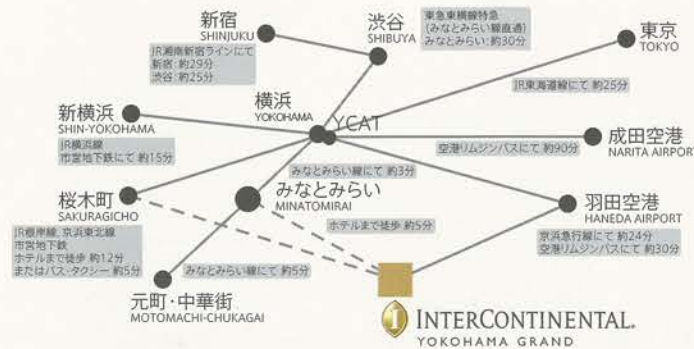

Seafood Bistro "PIER 21" (Pukari Pier 2F)
海鮮びすとろ「ピア21」(ぶかりさん橋2F)

Japanese Restaurant "NADAMAN"
日本料理「なだ万」

FACILITIES

その他の施設

SPA "Bay Window"
スパ「ベイウィンドウ」

HarborView Fitness Club
ハーバービュー・フィットネスクラブ(会員制)

"BAY BRIDGE CAFETERIA"
(PACIFICO YOKOHAMA Conference Center)
「ベイブリッジ カフェテリア」(パシフィコ横浜会議センター内)

Access Guide

鉄道ご利用の場合

【みなとみらい線・JR・京急線・市営地下鉄】
 みなとみらい駅より ●徒歩約5分
 桜木町駅より ●徒歩(動く歩道)約12分 ●市営バス(パシフィコ横浜方面行き)で約5分
 横浜駅より ●車で約10分 ●シーバス(船)で約10分 ※横浜駅シーバス乗り場(そごう2階かもの歩道橋下)より「ぶかりさん橋」下車

【新幹線】
 新横浜駅より ●車で約30分 ●市営地下鉄で桜木町まで約15分

お車ご利用の場合

【首都高速道路】
 横羽線・湾岸線より ●横羽線みなとみらいランプより約2分

【東名高速道路】
 横浜町田ICより ●保土ヶ谷バイパス狩場方面へ約10分→狩場ICより首都高速狩場横羽方面約8分
 →横羽線みなとみらいランプより約2分
 ※「みなとみらい公共駐車場」をご利用いただけます (¥270/30分、ご宿泊者様にてご案内いたします。)

飛行機ご利用の場合

羽田空港より ●京浜急行線で横浜駅まで約24分 ●ホテル直通リムジンバスで約35分
 成田空港より ●ホテル直通リムジンバスで約120分 (横浜駅YCATまで約90分)