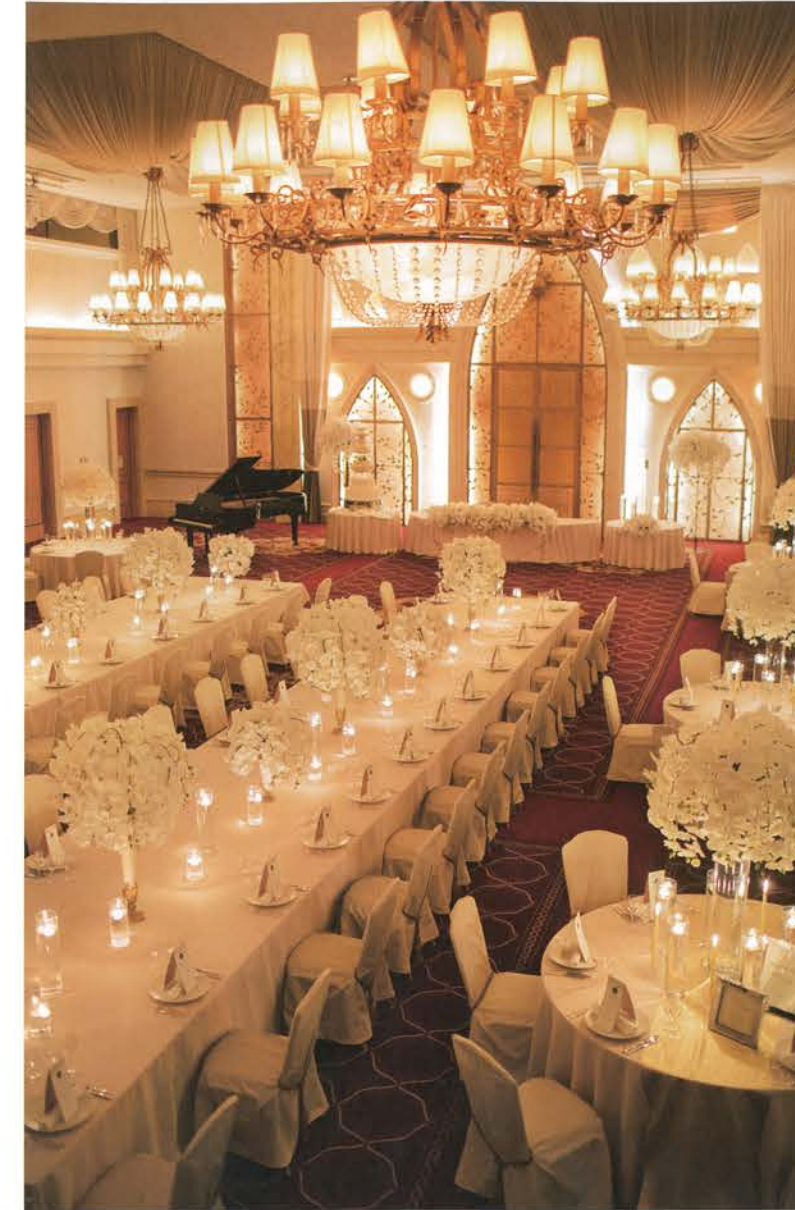

館内には、快適さを追及した594の客室のほか、中国料理、フランス料理、イタリア料理、日本料理とお好みのテイストをお楽しみいただけるバラエティー豊かなレストランがございます。

また、スパ、フィットネスクラブやその他の施設も充実しております。

31F	中国料理「驛驪」	Chinese Restaurant "KARYU"
30F	ダイニングサロン(6室)	Dining Salons (6 Rooms)
6F-29F	客室	Guest Rooms
4F	日本料理「なだ万」 スパ「ベイウインドー」 会員制「ハーバービュー・フィットネスクラブ」	Japanese Restaurant "NADAMAN" SPA "Bay Window" Harbor View Fitness Club
3F	宴会場 インターコンチネンタルボールルーム ベイビュー/パシフィック 小宴会場(4室)	InterContinental Ballroom Banquet Room Bay View / Pacific Small Banquet Rooms (4 Rooms)
2F	フロント フランス料理「アジュール」 イタリア料理「ラヴェラ」 ラウンジ&バー「マリンプルー」 パーティースペース「スターボ」 婚礼・宴会打合わせサロン「ザ・サロン」 ホテルショップ「アイマリーナ」 フローリスト/ギフトギャラリー&ドラッグストア 喫煙室	Front Desk French Restaurant "AZUR" Italian Restaurant "LA VELA" Lounge & Bar "MARINE BLUE" Party Space "STARBOARD" The Salon Hotel Shop "I MARINA" Florist / Gift Gallery & Drug Store Smoking Room
1F	ブッフェ・ダイニング「オーシャンテラス」 ペストリーショップ「ザパティセリー」 アートショップ 宴会場 シルク/パール チャペル/美容室/衣裳室/写真室	Buffet Dining "OCEAN TERRACE" Pastry Shop "THE PATISSERIE" Art shop Banquet Room Silk / Pearl Chapel / Beauty Salon Rental Costume / Photography Studio

InterContinental Ballroom
インターコンチネンタル ボールルーム

Bay View
宴会場・ベイビュー

Sea View from the hotel
館内から望む横浜港の眺望

Atrium Lobby
アトリウムロビー

Floor Guide

GUEST ROOMS

客室

ベイビュー側の客室からは横浜港やベイブリッジ、
シティビュー側の客室からは山下公園や大観覧車など横浜のベイフロントならではの美しい眺望をお楽しみいただけます。