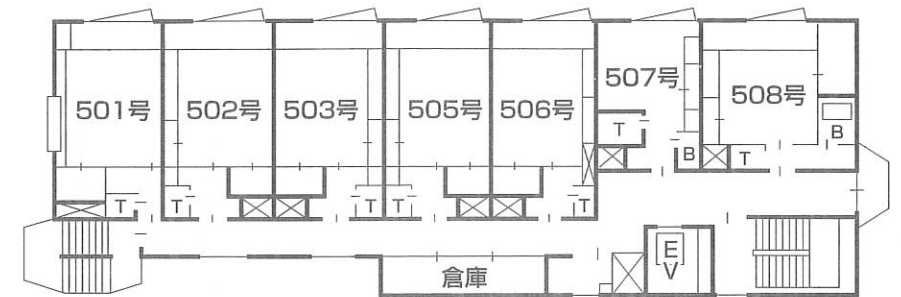

- 収容人員 152人
- 客室 29室
- 大宴会場 150名様収容
中宴会場 30名様収容
- 大会議室 160名様収容
中会議室 130名様収容

ご宿泊日	平成	年	月	日	曜日	ご人数	
ご芳名						名	
様						男 名	女 名
備考							

お部屋割表

平面図

様

HAKUYO
ホテル 白洋

〒299-4216 千葉県長生郡白子町幸治2866

TEL. 0475-33-7511 FAX. 0475-33-7566

館内のご案内

2階

宴会場(大、中、小)
客室(8室)

6階

大浴場(男、女)
ラウンジ

5階

客室(7室)

4階

客室(7室)

3階

客室(7室)

1階

フロント、ロビー、
ダイニングルーム、
売店、多目的室