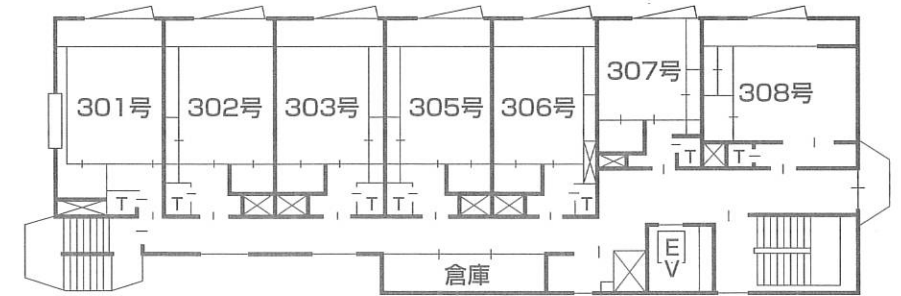

- 収容人員 152人
- 客室 29室
- 大宴会場 150名様収容
中宴会場 30名様収容
- 大会議室 160名様収容
中会議室 130名様収容

ご宿泊日	平成	年	月	日	曜日	ご人数	
ご芳名						名	
様						男 名	女 名
備考							

お部屋割表

平面図

様

HAKUYO
ホテル 白洋

〒299-4216 千葉県長生郡白子町幸治2866

TEL. 0475-33-7511 FAX. 0475-33-7566

館内のご案内

2階

宴会場(大、中、小)
客室(8室)

6階

大浴場(男、女)
ラウンジ

5階

客室(7室)

4階

客室(7室)

3階

客室(7室)

1階

フロント、ロビー、
ダイニングルーム、
売店、多目的室