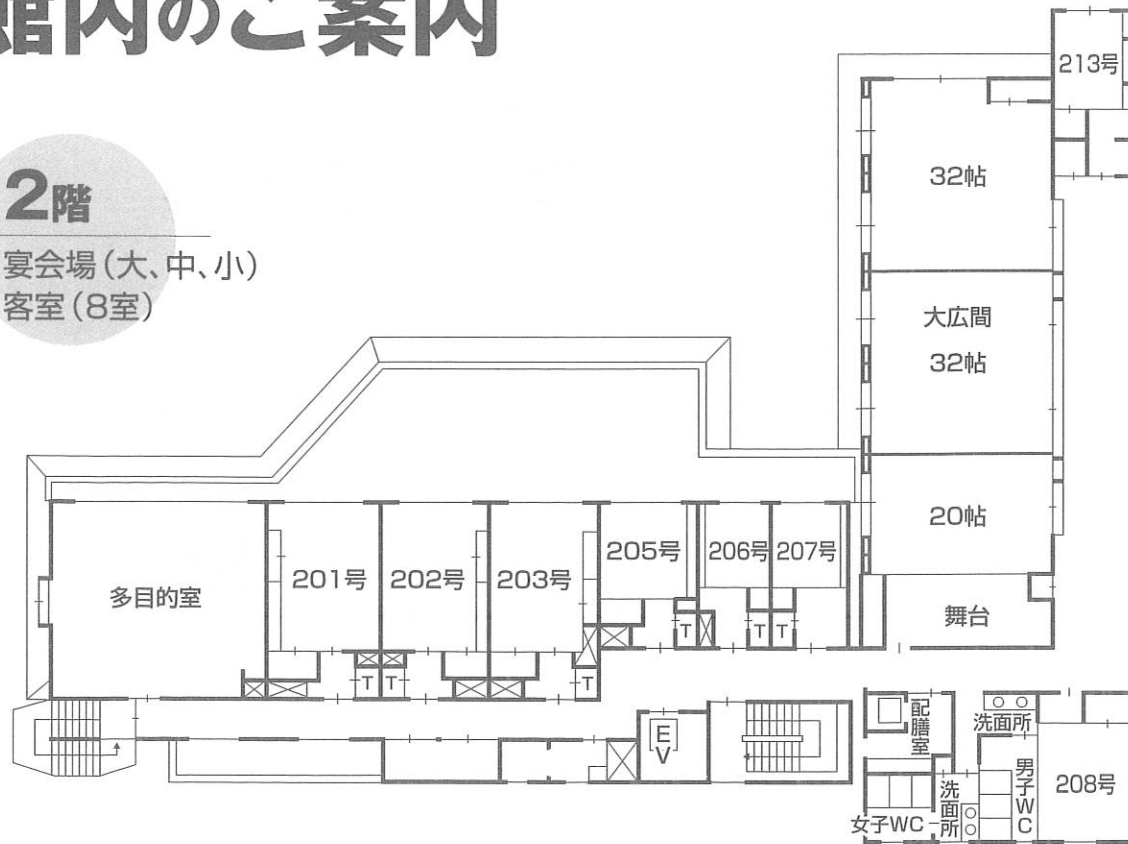

- 収容人員 152人
- 客室 29室
- 大宴会場 150名様収容
中宴会場 30名様収容
- 大会議室 160名様収容
中会議室 130名様収容

ご宿泊日	平成	年	月	日	曜日	ご人数	
ご芳名						名	
様						男 名	女 名
備考							

お部屋割表

平面図

様

HAKUYO
ホテル 白洋

〒299-4216 千葉県長生郡白子町幸治2866

TEL. 0475-33-7511 FAX. 0475-33-7566

館内のご案内

2階

宴会場(大、中、小)
客室(8室)

6階

大浴場(男、女)
ラウンジ

5階

客室(7室)

4階