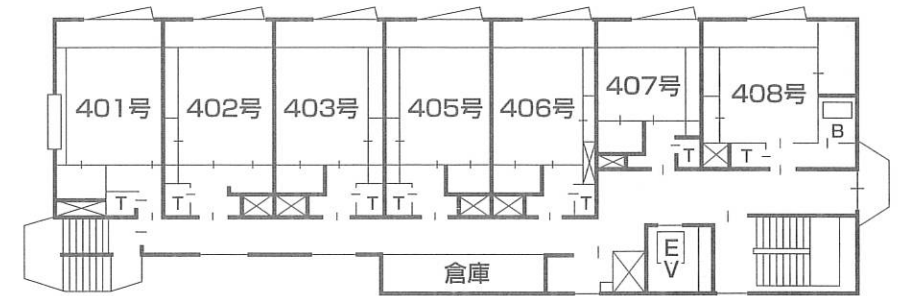

- 収容人員 152人
- 客室 29室
- 大宴会場 150名様収容
中宴会場 30名様収容
- 大会議室 160名様収容
中会議室 130名様収容

ご宿泊日	平成	年	月	日	曜日	ご人数	
ご芳名						名	
様						男 名	女 名
備考							

お部屋割表

平面図

様

HAKUYO
ホテル 白洋

〒299-4216 千葉県長生郡白子町幸治2866

TEL. 0475-33-7511 FAX. 0475-33-7566

館内のご案内

2階

宴会場(大、中、小)
客室(8室)

6階

大浴場(男、女)
ラウンジ

5階

客室(7室)

4階

客室(7室)

3階

客室(7室)

1階

フロント、ロビー、
ダイニングルーム、
売店、多目的室