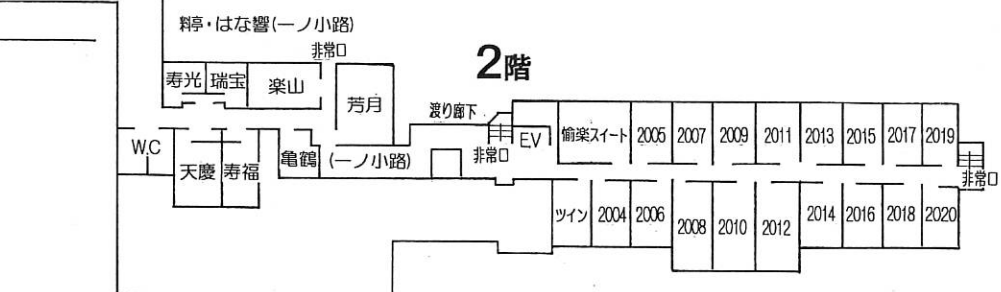

■2~4階/客室(和室10帖)

■客室(洋室ツインルーム)

4階

3階

2階

- 客室 愉楽スイート/1室
ツイン/1室
和室/5.5室・洋室/2室
(全室 バス・トイレ付)
- 大宴会場 (168帖) 1室
- 2分割可 (収容 240名様)
- コンベンションホール (255㎡)
1室 3分割可 (収容 200名様)
- 浴場 殿方・ご婦人 (三槽大浴場)
露天風呂・サウナ
- 貸切風呂 4室
- メイシバー
- スイングバー
- ラーメソナー
- カラオケ・売店・娛樂室

B1階

如心の里 しびき野

joshin no sato
HIBIKINO

予約お問い合わせ 0279-72-7022

エレベーター	4階/客室・4001~4020
	3階/客室・3001~3020
	2階/愉楽スイート・ツイン・客室・2004~2020
	1階/離れ・露天風呂・貸切風呂・売店・ラウンジ・フロント・メイパー・ラーメンコーナー
	B1階/スイングバー・カラオケ

客室タイプのご案内

- 2階/愉楽スイート
- 2階/ツイン
- 2~4階/客室(和室10帖+6帖)

- 2~4階/客室(和室10帖)
- 客室(洋室ツインルーム)

- 客室 愉楽スイート/1室
- ツイン/1室
- 和室/55室・洋室/2室
(全室 バス・トイレ付)
- 大宴会場 (168帖) 1室
2分割可 (収容 240名様)
- コンベンションホール (255㎡)
1室 3分割可 (収容 200名様)
- 浴場 殿方・ご婦人 (三槽大浴場)
露天風呂・サウナ
- 貸切風呂 4室
- メイパー
- スイングバー
- ラーメンコーナー
- カラオケ・売店・娛樂室