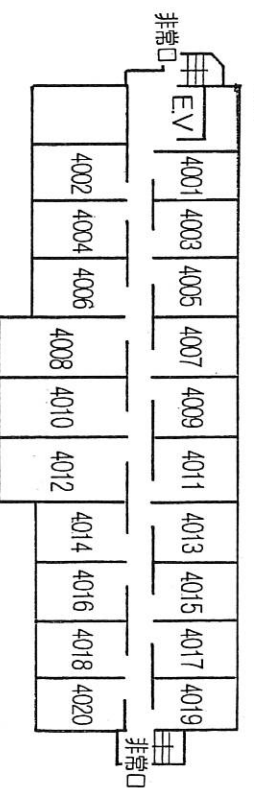

お問い合わせ 0279-72-7022

3階/大宴会場・様名・コンベンションホール・薫帆	4階/客室・4001~4020
2階/料亭・はな響	3階/客室・3001~3020
1階/離れ・燈心庵・生地庵・芳香庵	2階/愉楽スイート・客室・2004~2020
	1階/澁・露天風呂・貸切風呂・売店・カラオケ

B1階/スイート・カラオケ

客室タイプのご案内

■2階/愉楽スイート

■2階/ツイン

■2~4階/客室(和室10帖+6帖)

■2~4階/客室(和室10帖)

■客室(洋室ツインルーム)

4階

3階

2階

- 客室 愉楽スイート/1室
ツイン/1室
和室/5.5室・洋室/2室
(全室 バス・トイレ付)
- 大宴会場 (168帖) 1室
- 2分割可 (収容 240名様)
- コンベンションホール (255㎡)
1室 3分割可 (収容 200名様)
- 浴場 殿方・ご婦人 (三槽大浴場)
露天風呂・サウナ
- 貸切風呂 4室
- メイシバー
- スイングバー
- ラーメソナー
- カラオケ・売店・娛樂室

B1階

如心の里 しびき野

joshin no sato
HIBIKINO

予約お問い合わせ 0279-72-7022

エレベーター	4階/客室・4001~4020
	3階/客室・3001~3020
	2階/愉楽スイート・ツイン・客室・2004~2020
	1階/離れ・露天風呂・貸切風呂・売店・ラウンジ・フロント・メイパー・ラーメンコーナー
	B1階/スイングバー・カラオケ

客室タイプのご案内

- 2階/愉楽スイート
- 2階/ツイン
- 2~4階/客室(和室10帖+6帖)

- 2~4階/客室(和室10帖)
- 客室(洋室ツインルーム)

- 客室 愉楽スイート/1室
- ツイン/1室
- 和室/55室・洋室/2室
(全室 バス・トイレ付)
- 大宴会場 (168帖) 1室
2分割可 (収容 240名様)
- コンベンションホール (255㎡)
1室 3分割可 (収容 200名様)
- 浴場 殿方・ご婦人 (三槽大浴場)
露天風呂・サウナ
- 貸切風呂 4室
- メイパー
- スイングバー
- ラーメンコーナー
- カラオケ・売店・娛樂室