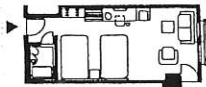

■2~4階/客室(和室10帖)

■客室(洋室ツインルーム)

4階

3階

2階

- 客室 愉楽スイート/1室
ツイン/1室
和室/5.5室・洋室/2室
(全室 バス・トイレ付)
- 大宴会場 (168帖) 1室
- 2分割可 (収容 240名様)
- コンベンションホール (255㎡)
1室 3分割可 (収容 200名様)
- 浴場 殿方・ご婦人 (三槽大浴場)
露天風呂・サウナ
- 貸切風呂 4室
- メイシバー
- スイングバー
- ラーメソナー
- カラオケ・売店・娛樂室

B1階

如心の里 しびき野

joshin no sato
HIBIKINO

予約お問い合わせ 0279-72-7022

エレベーター	4階/客室・4001~4020
	3階/客室・3001~3020
	2階/愉楽スイート・ツイン・客室・2004~2020
	1階/離れ・露天風呂・貸切風呂・売店・ラウンジ・フロント・メイパー・ラーメンコーナー
	B1階/スイングバー・カラオケ

客室タイプのご案内

- 2階/愉楽スイート
- 2階/ツイン
- 2~4階/客室(和室10帖+6帖)

- 2~4階/客室(和室10帖)
- 客室(洋室ツインルーム)

- 客室 愉楽スイート/1室
- ツイン/1室
- 和室/55室・洋室/2室
(全室 バス・トイレ付)
- 大宴会場 (168帖) 1室
2分割可 (収容 240名様)
- コンベンションホール (255㎡)
1室 3分割可 (収容 200名様)
- 浴場 殿方・ご婦人 (三槽大浴場)
露天風呂・サウナ
- 貸切風呂 4室
- メイパー
- スイングバー
- ラーメンコーナー
- カラオケ・売店・娛樂室