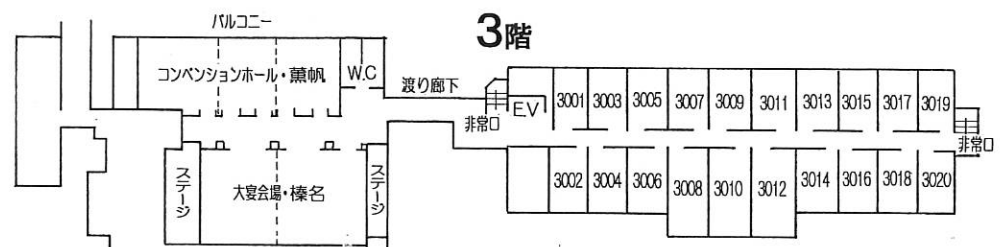

■2~4階/客室(和室10帖)

■客室(洋室ツインルーム)

4階

3階

2階

- 客室 愉楽スイート/1室
ツイン/1室
和室/5.5室・洋室/2室
(全室 バス・トイレ付)
- 大宴会場 (168帖) 1室
- 2分割可 (収容 240名様)
- コンベンションホール (255㎡)
1室 3分割可 (収容 200名様)
- 浴場 殿方・ご婦人 (三槽大浴場)
露天風呂・サウナ
- 貸切風呂 4室
- メイシバー
- スイングバー
- ラーメソナー
- カラオケ・売店・娛樂室

B1階

如心の里 しびき野

joshin no sato
HIBIKINO

予約お問い合わせ 0279-72-7022

エレベーター	4階/客室・4001~4020
	3階/客室・3001~3020
	2階/愉楽スイート・ツイン・客室・2004~2020
	1階/離れ・露天風呂・貸切風呂・売店・ラウンジ・フロント・メイパー・ラーメンコーナー
	B1階/スイングバー・カラオケ

客室タイプのご案内

- 2階/愉楽スイート
- 2階/ツイン
- 2~4階/客室(和室10帖+6帖)

- 2~4階/客室(和室10帖)
- 客室(洋室ツインルーム)

- 客室 愉楽スイート/1室
- ツイン/1室
- 和室/55室・洋室/2室
(全室 バス・トイレ付)
- 大宴会場 (168帖) 1室
2分割可 (収容 240名様)
- コンベンションホール (255㎡)
1室 3分割可 (収容 200名様)
- 浴場 殿方・ご婦人 (三槽大浴場)
露天風呂・サウナ
- 貸切風呂 4室
- メイパー
- スイングバー
- ラーメンコーナー
- カラオケ・売店・娛樂室