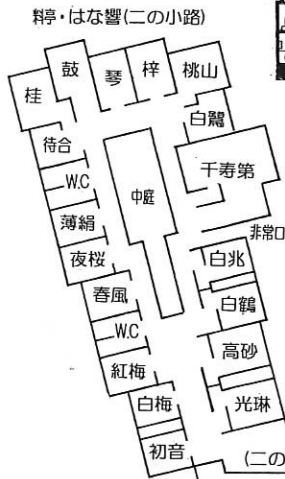

お問い合わせ 0279-72-7022

3階/大宴会場・様名・コンベンションホール・薫帆	4階/客室・4001~4020
2階/料亭・はな響	3階/客室・3001~3020
1階/離れ・燈心庵・生地庵・芳香庵	2階/愉楽スイート・客室・2004~2020
	1階/澁・露天風呂・貸切風呂・売店・カラオケ

B1階/スイート・カラオケ

客室タイプのご案内

■2階/愉楽スイート

■2階/ツイン

■2~4階/客室(和室10帖+6帖)

■2~4階/客室(和室10帖)

■客室(洋室ツインルーム)

4階

3階

2階

- 客室 愉楽スイート/1室
ツイン/1室
和室/5.5室・洋室/2室
(全室 バス・トイレ付)
- 大宴会場 (168帖) 1室
- 2分割可 (収容 240名様)
- コンベンションホール (255㎡)
1室 3分割可 (収容 200名様)
- 浴場 殿方・ご婦人 (三槽大浴場)
露天風呂・サウナ
- 貸切風呂 4室
- メイシバー
- スイングバー
- ラーメソナー
- カラオケ・売店・娛樂室

B1階

如心の里 しびき野

joshin no sato
HIBIKINO

予約お問い合わせ 0279-72-7022

エレベーター	4階/客室・4001~4020
	3階/客室・3001~3020
	2階/愉楽スイート・ツイン・客室・2004~2020
	1階/離れ・露天風呂・貸切風呂・売店・ラウンジ・フロント・メイパー・ラーメンコーナー
	B1階/スイングバー・カラオケ

客室タイプのご案内

- 2階/愉楽スイート
- 2階/ツイン
- 2~4階/客室(和室10帖+6帖)

- 2~4階/客室(和室10帖)
- 客室(洋室ツインルーム)

- 客室 愉楽スイート/1室
- ツイン/1室
- 和室/55室・洋室/2室
(全室 バス・トイレ付)
- 大宴会場 (168帖) 1室
2分割可 (収容 240名様)
- コンベンションホール (255㎡)
1室 3分割可 (収容 200名様)
- 浴場 殿方・ご婦人 (三槽大浴場)
露天風呂・サウナ
- 貸切風呂 4室
- メイパー
- スイングバー
- ラーメンコーナー
- カラオケ・売店・娛樂室