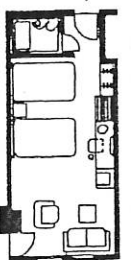

お問い合わせ 0279-72-7022

3階/大宴会場・様名・コンベンションホール・薫帆	4階/客室・4001~4020
2階/料亭・はな響	3階/客室・3001~3020
1階/離れ・燈心庵・生地庵・芳香庵	2階/愉楽スイート・客室・2004~2020
	1階/澁・露天風呂・貸切風呂・売店・カラオケ

B1階/スイート・カラオケ

客室タイプのご案内

■2階/愉楽スイート

■2階/ツイン

■2~4階/客室(和室10帖+6帖)

■2~4階/客室(和室10帖)

■客室(洋室ツインルーム)

4階

3階

2階

- 客室 愉楽スイート/1室
ツイン/1室
和室/5.5室・洋室/2室
(全室 バス・トイレ付)
- 大宴会場 (168帖) 1室
- 2分割可 (収容 240名様)
- コンベンションホール (255㎡)
1室 3分割可 (収容 200名様)
- 浴場 殿方・ご婦人 (三槽大浴場)
露天風呂・サウナ
- 貸切風呂 4室
- メイシバー
- スイングバー
- ラーメソナー
- カラオケ・売店・娛樂室

B1階

如心の里 しびき野

joshin no sato
HIBIKINO

予約お問い合わせ 0279-72-7022

エレベーター	4階/客室・4001~4020
	3階/客室・3001~3020
	2階/愉楽スイート・ツイン・客室・2004~2020
	1階/離れ・露天風呂・貸切風呂・売店・ラウンジ・フロント・メイパー・ラーメンコーナー
	B1階/スイングバー・カラオケ

客室タイプのご案内

- 2階/愉楽スイート
- 2階/ツイン
- 2~4階/客室(和室10帖+6帖)

- 2~4階/客室(和室10帖)
- 客室(洋室ツインルーム)

- 客室 愉楽スイート/1室
- ツイン/1室
- 和室/55室・洋室/2室
(全室 バス・トイレ付)
- 大宴会場 (168帖) 1室
2分割可 (収容 240名様)
- コンベンションホール (255㎡)
1室 3分割可 (収容 200名様)
- 浴場 殿方・ご婦人 (三槽大浴場)
露天風呂・サウナ
- 貸切風呂 4室
- メイパー
- スイングバー
- ラーメンコーナー
- カラオケ・売店・娛樂室