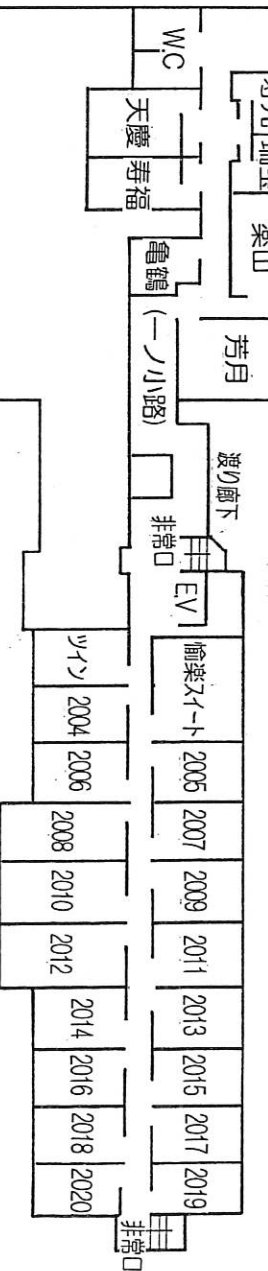

お問い合わせ 0279-72-7022

3階/大宴会場・様名・コンベンションホール・薫帆	4階/客室・4001~4020
2階/料亭・はな響	3階/客室・3001~3020
1階/離れ・燈心庵・生地庵・芳香庵	2階/愉楽スイート・客室・2004~2020
	1階/澁・露天風呂・貸切風呂・売店・カラオケ

B1階/スイート・カラオケ

客室タイプのご案内

■2階/愉楽スイート

■2階/ツイン

■2~4階/客室(和室10帖+6帖)

■2~4階/客室(和室10帖)

■客室(洋室ツインルーム)

4階

3階

2階

- 客室 愉楽スイート/1室
ツイン/1室
和室/5.5室・洋室/2室
(全室 バス・トイレ付)
- 大宴会場 (168帖) 1室
- 2分割可 (収容 240名様)
- コンベンションホール (255㎡)
1室 3分割可 (収容 200名様)
- 浴場 殿方・ご婦人 (三槽大浴場)
露天風呂・サウナ
- 貸切風呂 4室
- メイシバー
- スイングバー
- ラーメソナー
- カラオケ・売店・娛樂室

B1階

如心の里 しびき野

joshin no sato
HIBIKINO

予約お問い合わせ 0279-72-7022

エレベーター	4階/客室・4001~4020
	3階/客室・3001~3020
	2階/愉楽スイート・ツイン・客室・2004~2020
	1階/離れ・露天風呂・貸切風呂・売店・ラウンジ・フロント・メイパー・ラーメンコーナー
	B1階/スイングバー・カラオケ

客室タイプのご案内

- 2階/愉楽スイート
- 2階/ツイン
- 2~4階/客室(和室10帖+6帖)

- 2~4階/客室(和室10帖)
- 客室(洋室ツインルーム)

- 客室 愉楽スイート/1室
- ツイン/1室
- 和室/55室・洋室/2室
(全室 バス・トイレ付)
- 大宴会場 (168帖) 1室
2分割可 (収容 240名様)
- コンベンションホール (255㎡)
1室 3分割可 (収容 200名様)
- 浴場 殿方・ご婦人 (三槽大浴場)
露天風呂・サウナ
- 貸切風呂 4室
- メイパー
- スイングバー
- ラーメンコーナー
- カラオケ・売店・娛樂室