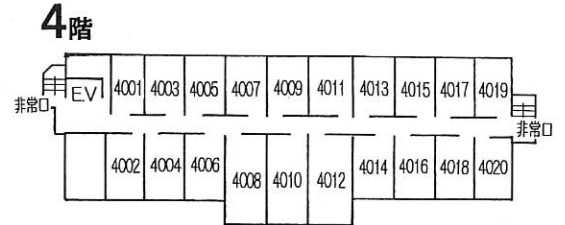

■2~4階/客室(和室10帖)

■客室(洋室ツインルーム)

4階

3階

2階

- 客室 愉楽スイート/1室
ツイン/1室
和室/5.5室・洋室/2室
(全室 バス・トイレ付)
- 大宴会場 (168帖) 1室
- 2分割可 (収容 240名様)
- コンベンションホール (255㎡)
1室 3分割可 (収容 200名様)
- 浴場 殿方・ご婦人 (三槽大浴場)
露天風呂・サウナ
- 貸切風呂 4室
- メイシバー
- スイングバー
- ラーメソナー
- カラオケ・売店・娛樂室

B1階

如心の里 しびき野

joshin no sato
HIBIKINO

予約お問い合わせ 0279-72-7022

エレベーター	4階/客室・4001~4020
	3階/客室・3001~3020
	2階/愉楽スイート・ツイン・客室・2004~2020
	1階/離れ・露天風呂・貸切風呂・売店・ラウンジ・フロント・メイパー・ラーメンコーナー
	B1階/スイングバー・カラオケ

客室タイプのご案内

- 2階/愉楽スイート
- 2階/ツイン
- 2~4階/客室(和室10帖+6帖)

- 2~4階/客室(和室10帖)
- 客室(洋室ツインルーム)

- 客室 愉楽スイート/1室
- ツイン/1室
- 和室/55室・洋室/2室
(全室 バス・トイレ付)
- 大宴会場 (168帖) 1室
2分割可 (収容 240名様)
- コンベンションホール (255㎡)
1室 3分割可 (収容 200名様)
- 浴場 殿方・ご婦人 (三槽大浴場)
露天風呂・サウナ
- 貸切風呂 4室
- メイパー
- スイングバー
- ラーメンコーナー
- カラオケ・売店・娛樂室