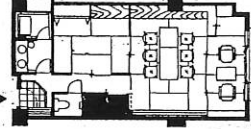

■2~4階/客室(和室10帖)

■客室(洋室ツインルーム)

4階

3階

2階

- 客室 愉楽スイート/1室
ツイン/1室
和室/5.5室・洋室/2室
(全室 バス・トイレ付)
- 大宴会場 (168帖) 1室
- 2分割可 (収容 240名様)
- コンベンションホール (255㎡)
1室 3分割可 (収容 200名様)
- 浴場 殿方・ご婦人 (三槽大浴場)
露天風呂・サウナ
- 貸切風呂 4室
- メイシバー
- スイングバー
- ラーメソナー
- カラオケ・売店・娛樂室

B1階

如心の里 しびき野

joshin no sato
HIBIKINO

予約お問い合わせ 0279-72-7022

エレベーター	4階/客室・4001~4020
	3階/客室・3001~3020
	2階/愉楽スイート・ツイン・客室・2004~2020
	1階/離れ・露天風呂・貸切風呂・売店・ラウンジ・フロント・メイパー・ラーメンコーナー
	B1階/スイングバー・カラオケ

客室タイプのご案内

- 2階/愉楽スイート
- 2階/ツイン
- 2~4階/客室(和室10帖+6帖)

- 2~4階/客室(和室10帖)
- 客室(洋室ツインルーム)

- 客室 愉楽スイート/1室
- ツイン/1室
- 和室/55室・洋室/2室
(全室 バス・トイレ付)
- 大宴会場 (168帖) 1室
2分割可 (収容 240名様)
- コンベンションホール (255㎡)
1室 3分割可 (収容 200名様)
- 浴場 殿方・ご婦人 (三槽大浴場)
露天風呂・サウナ
- 貸切風呂 4室
- メイパー
- スイングバー
- ラーメンコーナー
- カラオケ・売店・娛樂室