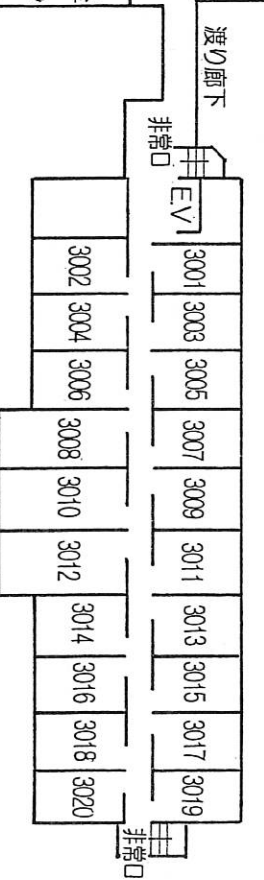

お問い合わせ 0279-72-7022

3階/大宴会場・様名・コンベンションホール・薫帆	4階/客室・4001~4020
2階/料亭・はな響	3階/客室・3001~3020
1階/離れ・燈心庵・生地庵・芳香庵	2階/愉楽スイート・客室・2004~2020
	1階/澁・露天風呂・貸切風呂・売店・カラオケ

B1階/スイート・カラオケ

客室タイプのご案内

■2階/愉楽スイート

■2階/ツイン

■2~4階/客室(和室10帖+6帖)

■2~4階/客室(和室10帖)

■客室(洋室ツインルーム)

4階

3階

2階

- 客室 愉楽スイート/1室
ツイン/1室
和室/5.5室・洋室/2室
(全室 バス・トイレ付)
- 大宴会場 (168帖) 1室
- 2分割可 (収容 240名様)
- コンベンションホール (255㎡)
1室 3分割可 (収容 200名様)
- 浴場 殿方・ご婦人 (三槽大浴場)
露天風呂・サウナ
- 貸切風呂 4室
- メイシバー
- スイングバー
- ラーメソナー
- カラオケ・売店・娛樂室

B1階

如心の里 しびき野

joshin no sato
HIBIKINO

予約お問い合わせ 0279-72-7022

エレベーター	4階/客室・4001~4020
	3階/客室・3001~3020
	2階/愉楽スイート・ツイン・客室・2004~2020
	1階/離れ・露天風呂・貸切風呂・売店・ラウンジ・フロント・メイパー・ラーメンコーナー
	B1階/スイングバー・カラオケ

客室タイプのご案内

- 2階/愉楽スイート
- 2階/ツイン
- 2~4階/客室(和室10帖+6帖)

- 2~4階/客室(和室10帖)
- 客室(洋室ツインルーム)

- 客室 愉楽スイート/1室
- ツイン/1室
- 和室/55室・洋室/2室
(全室 バス・トイレ付)
- 大宴会場 (168帖) 1室
2分割可 (収容 240名様)
- コンベンションホール (255㎡)
1室 3分割可 (収容 200名様)
- 浴場 殿方・ご婦人 (三槽大浴場)
露天風呂・サウナ
- 貸切風呂 4室
- メイパー
- スイングバー
- ラーメンコーナー
- カラオケ・売店・娛樂室