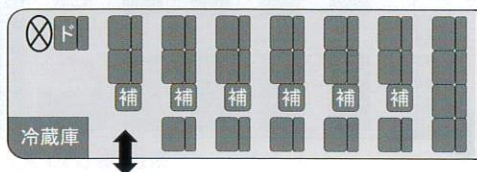

■マイクロバス

ローザ

27人乗り

正席21/補助席6/ガイド席0  
(トランクルームなし)

室内

車内装備

CD  
冷蔵庫

車体サイズ

長さ 699cm  
幅 204cm  
高さ 273cm

Rosa

一般社団法人  
バス ユナイテッド セーフティ会員

貸切バス事業者安全性評価認定制度

2つ星認定

デジタコグラフ・ドライブレコーダーを全車両へ導入。  
日々の運行を安全管理。

40歳以上のドライバーは脳ドックを受診。  
ドライバーは睡眠時無呼吸症候群検査を受診。

ドライバーは上級救命講習を受講。

バスで乗車中の交通事故による障害、死亡へ無制限に補償  
する自動車保険へ加入(無保険車からの貰い事故によるもの  
へも補償あり)

貸切バスの事なら、  
何でもご相談ください。

快適な旅のサポート

ジョイフル観光バス  
JOYFUL

貸切バスのご案内

一般貸切旅客自動車運送事業関自旅1第1660号

株式会社 **ジョイフル観光**

〒181-0011 東京都三鷹市井口1-5-15レジデンス井野A1階