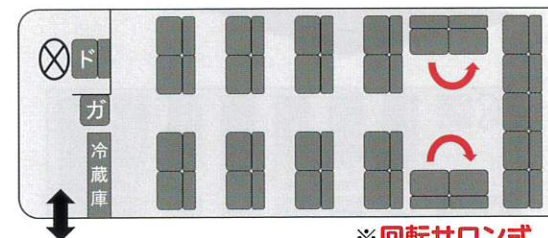

車内装備

テレビ  
DVD  
CD  
カラオケ  
冷蔵庫  
湯沸かし器

車体サイズ

長さ 899cm  
幅 249cm  
高さ 348cm

ガーラ

(2018年7月新車で導入)

幅広のシート

通常よりも幅広のシートを採用。足元もゆったり。

トランクルーム

トランクルーム内にも空調が効きます。

テーブル付

サロン(12席)・モニター2箇所

■小型バス

メルファ  
エムジェイ

※回転サロン式  
(普通席にもなります)

25人乗り

正席25/補助席0/ガイド席1

室内

車内装備

テレビ(DVD用)  
DVD  
カラオケ  
冷蔵庫  
湯沸かし器

車体サイズ  
(メルファ)

長さ 699cm  
幅 234cm  
高さ 331cm

車体サイズ(MJ)

長さ 699cm  
幅 230cm  
高さ 326cm