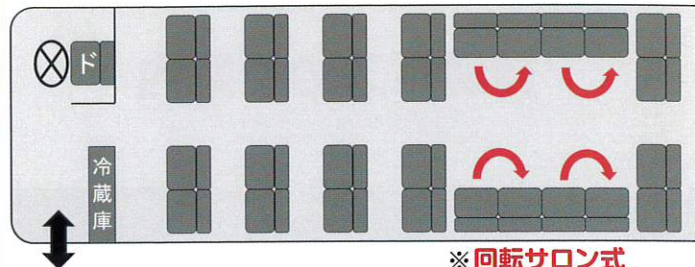

バスで乗車中の交通事故による障害、死亡へ無制限に補償  
する自動車保険へ加入(無保険車からの貰い事故によるもの  
へも補償あり)

貸切バスの事なら、  
何でもご相談ください。

快適な旅のサポート

ジョイフル観光バス  
JOYFUL

貸切バスのご案内

一般貸切旅客自動車運送事業関自旅1第1660号

株式会社 **ジョイフル観光**

〒181-0011 東京都三鷹市井口1-5-15レジデンス井野A1階

TEL 0422-32-0043 Fax.0422-32-9356

<http://www.joyful-bus.com>

E-mail joyfulmitaka@gmail.com

■中型バス

※回転サロン式  
(普通席にもなります)

28人乗り

正席28/補助席0/ガイド席0

室内

車内装備

テレビ  
DVD  
CD  
カラオケ  
冷蔵庫  
湯沸かし器

車体サイズ

長さ 899cm  
幅 249cm  
高さ 348cm

ガーラ

(2018年7月新車で導入)

幅広のシート

通常よりも幅広のシートを採用。足元もゆったり。