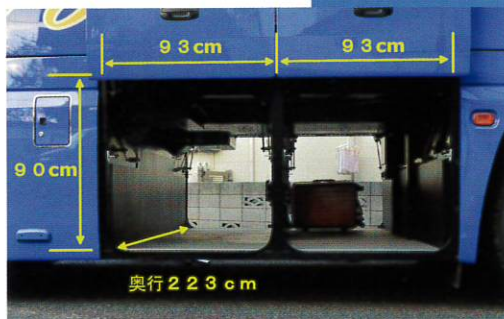

車内装備

テレビ  
DVD  
CD  
カラオケ  
冷蔵庫  
湯沸かし器

車体サイズ

長さ 899cm  
幅 249cm  
高さ 348cm

ガーラ

(2018年7月新車で導入)

幅広のシート

通常よりも幅広のシートを採用。足元もゆったり。

トランクルーム

トランクルーム内にも空調が効きます。

テーブル付

サロン(12席)・モニター2箇所

■小型バス

メルファ  
エムジェイ

※回転サロン式  
(普通席にもなります)

25人乗り

正席25/補助席0/ガイド席1

室内

車内装備

テレビ(DVD用)  
DVD  
カラオケ  
冷蔵庫  
湯沸かし器

車体サイズ  
(メルファ)

長さ 699cm  
幅 234cm  
高さ 331cm

車体サイズ(MJ)

長さ 699cm  
幅 230cm  
高さ 326cm