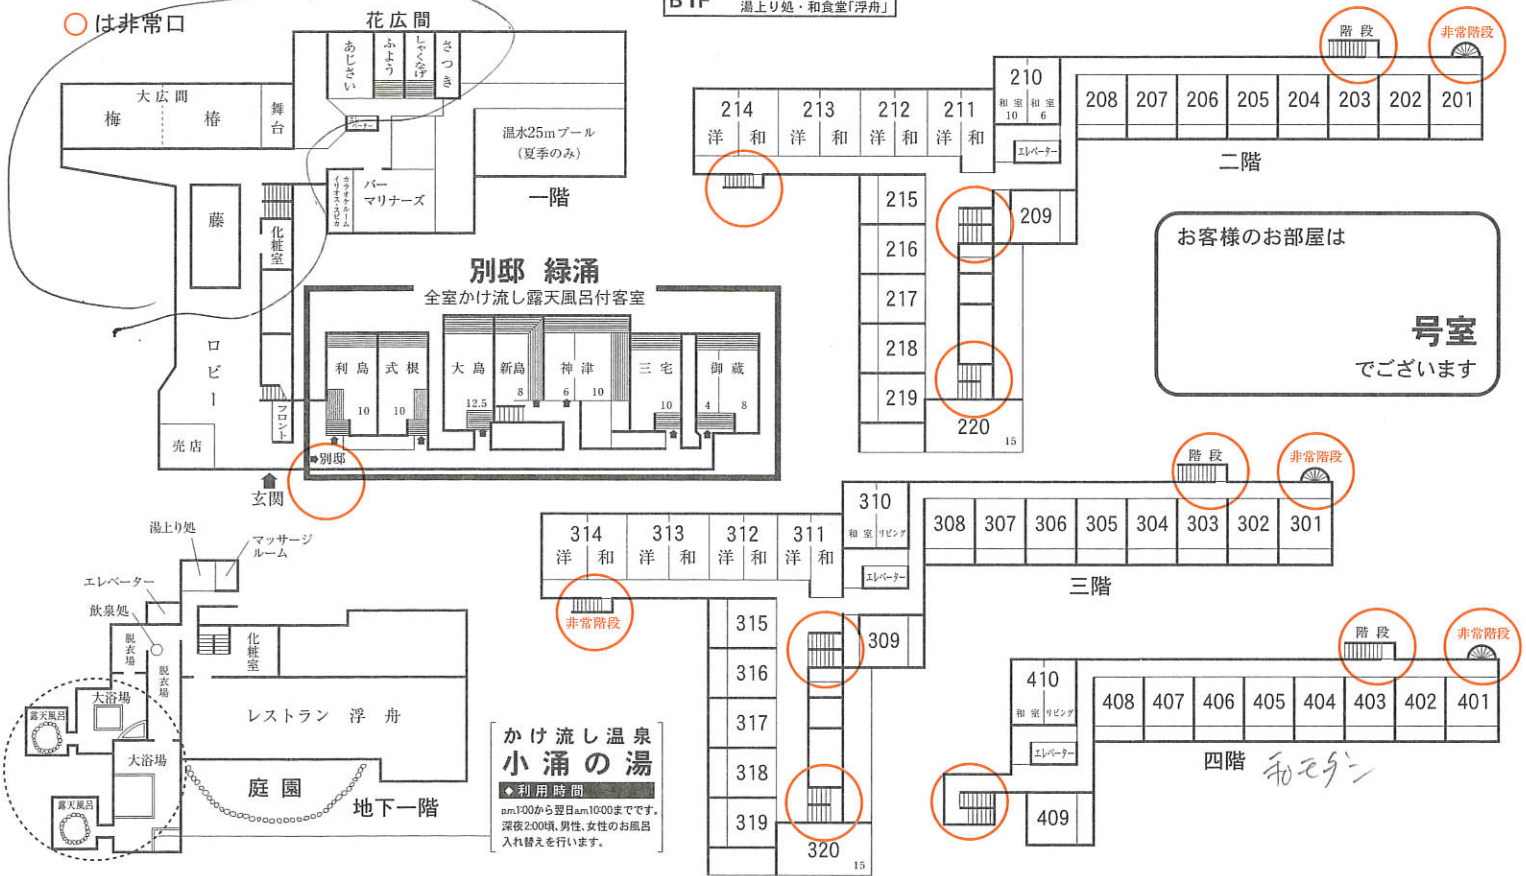

# 館内のご案内

ご来館ありがとうございます  
 お部屋に入りました折には安全のため  
非常口のご確認をお願いいたします

4F	(401~410)
3F	(301~320)
2F	(201~220)
1F	ロビー・売店・広場・別邸 緑涌 バー・マリナーズ カラオケルーム・イリオス/スピカ
B1F	大浴場・露天風呂 湯上り処・和食堂「浮舟」

お手数ではございますがご出発が  
 午前7時前をご予定される場合は  
 前日午後9時までにフロントまで  
 ご連絡下さいませ。

○は非常口

お客様のお部屋は  
**号室**  
 でございます